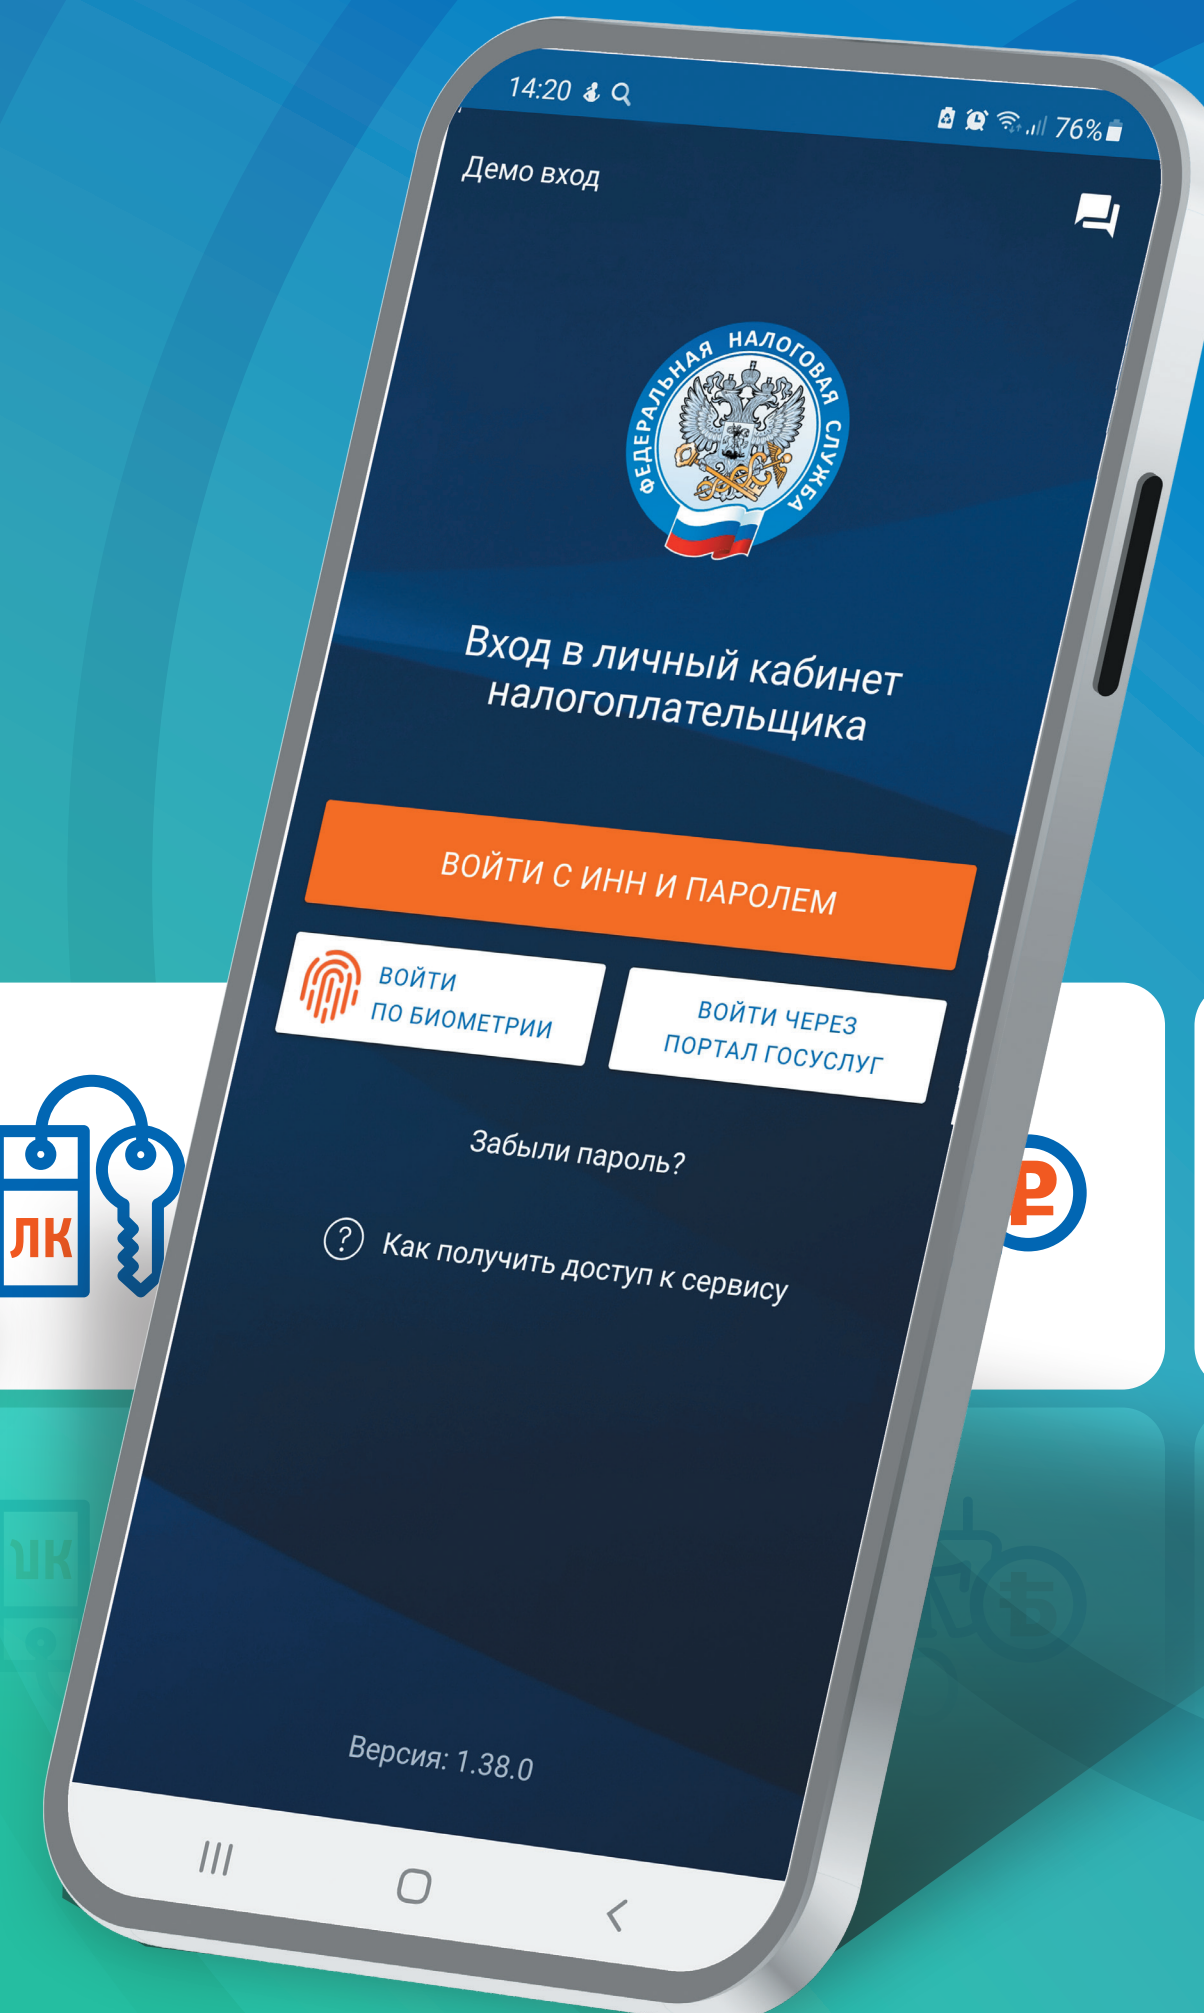

ЦИФРОВАЯ ЭКОСИСТЕМА ФНС РОССИИ

Более 50 электронных сервисов для физических лиц

ФЕДЕРАЛЬНАЯ
НАЛОГОВАЯ СЛУЖБА

ПОДКЛЮЧЕНИЕ К ЛК ФЛ

Получите доступ ко всем электронным сервисам ФНС России в личном кабинете налогоплательщика прямо в вашем смартфоне

Узнать, как подключиться к ЛК ФЛ
Вы можете, наведя камеру Вашего смартфона
на QR-код, или на сайте NALOG.GOV.RU