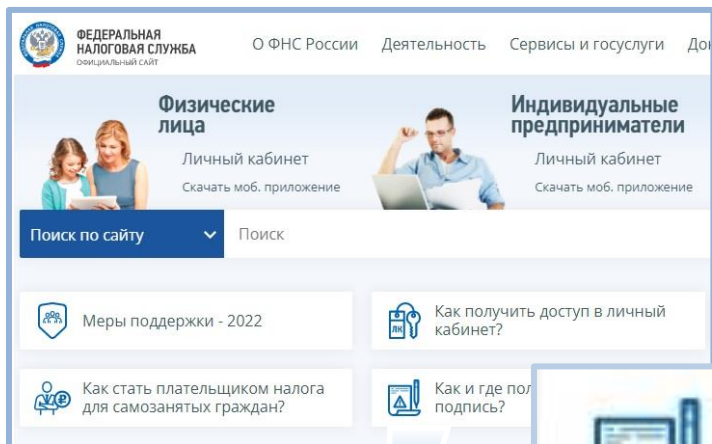

www.nalog.gov.ru