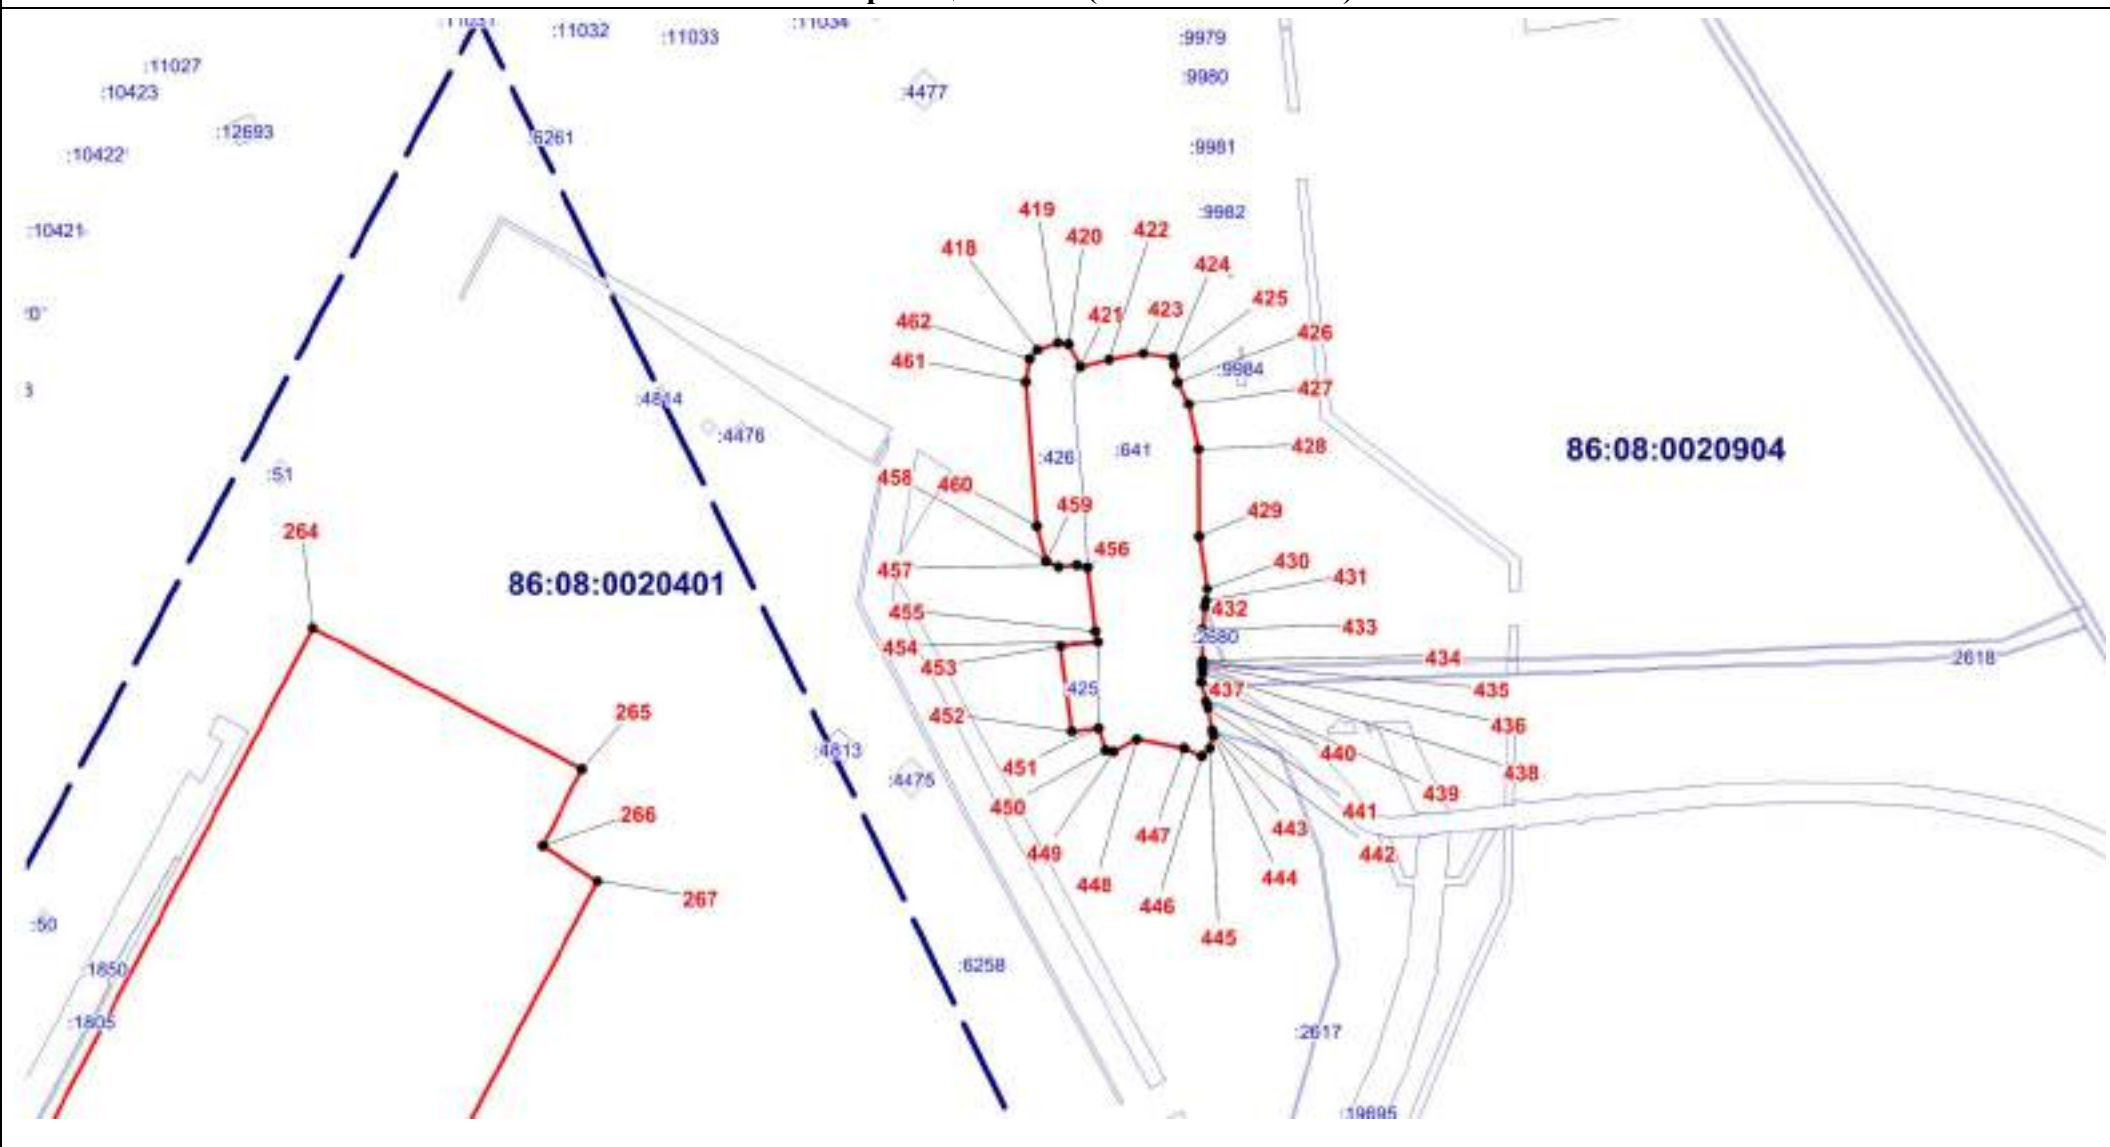

ОПИСАНИЕ МЕСТОПОЛОЖЕНИЯ ГРАНИЦЫ

II. Производственная зона (вне границ населенного пункта) сельского поселения Сентябрьский Нефтеюганского района
(наименование объекта)

План границ объекта (Выносной лист 9)

Масштаб 1:5000