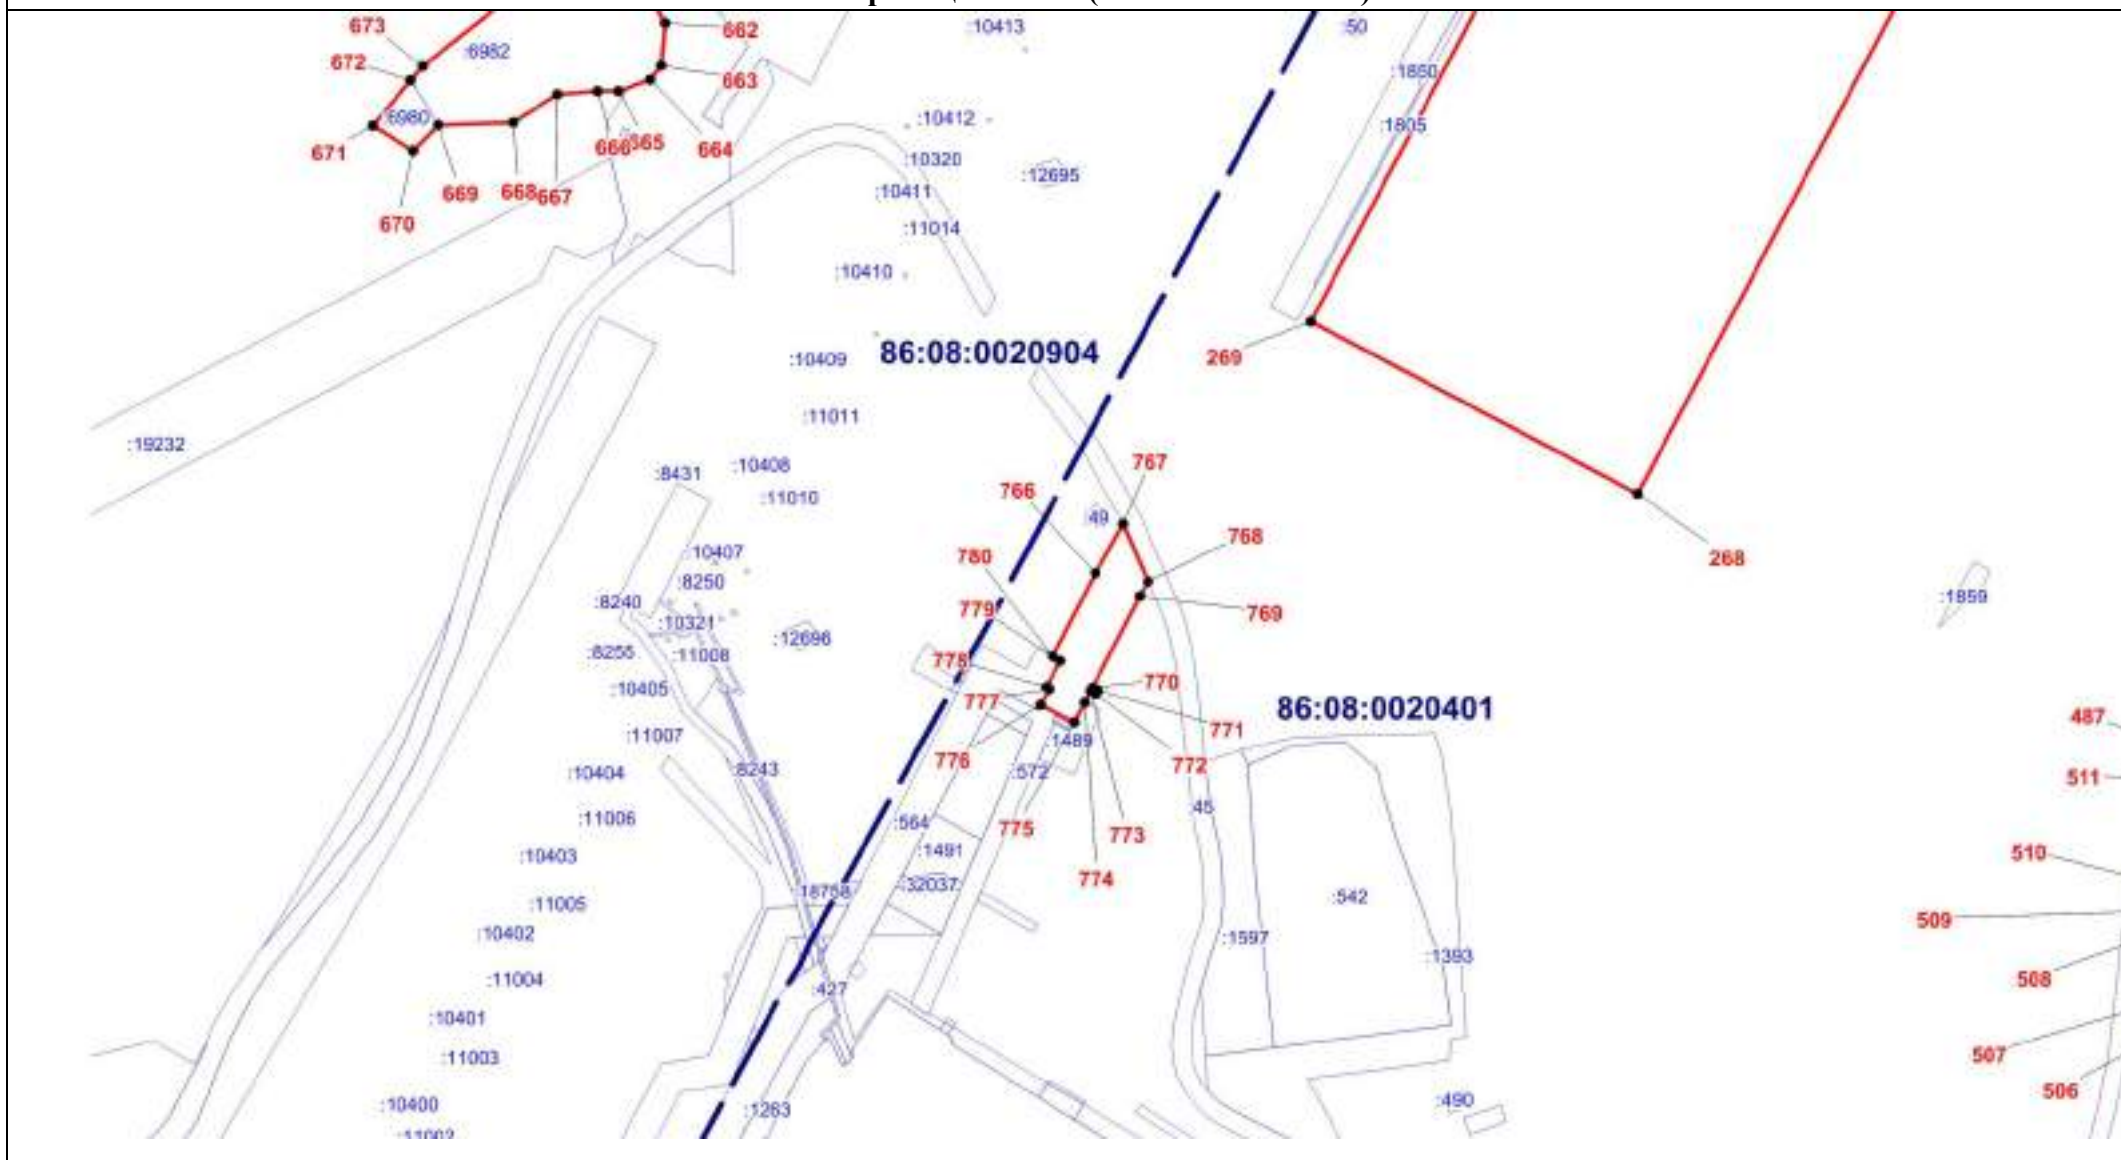

ОПИСАНИЕ МЕСТОПОЛОЖЕНИЯ ГРАНИЦЫ

II. Производственная зона (вне границ населенного пункта) сельского поселения Сентябрьский Нефтеюганского района
(наименование объекта)

План границ объекта (Выносной лист 17)

Масштаб 1:5000

Текстовое описание местоположения границ территориальной зоны
II. Производственная зона (вне границ населенного пункта)

Прохождение границы		Описание прохождения границы
от точки	до точки	
1	2	3
1	2	-
2	3	-
3	4	По границе земельного участка 86:08:0030201:99
4	5	По границе земельного участка 86:08:0030201:99
5	6	По границе земельного участка 86:08:0030201:99
6	7	По границе земельного участка 86:08:0030201:99
7	8	По границе земельного участка 86:08:0030201:99
8	9	По границе земельного участка 86:08:0030201:99
9	10	По границе земельного участка 86:08:0030201:99
10	11	По границе земельного участка 86:08:0030201:99
11	12	По границе земельного участка 86:08:0030201:99
12	13	По границе земельного участка 86:08:0030201:99
13	14	По границе земельного участка 86:08:0030201:214
14	15	-
15	16	По границе земельного участка 86:08:0030201:99
16	17	-
17	18	По границе земельного участка 86:08:0000000:31885
18	19	По границе земельного участка 86:08:0030201:99
19	20	По границе земельного участка 86:08:0030201:99
20	21	По границе земельного участка 86:08:0000000:31885
21	22	-
22	23	По границе земельного участка 86:08:0000000:31885
23	24	По границе земельного участка 86:08:0000000:31885
24	25	По границе земельного участка 86:08:0030201:98
25	26	По границе земельного участка 86:08:0030201:98
26	27	По границе земельного участка 86:08:0030201:98
27	28	По границе земельного участка 86:08:0030201:98
28	29	По границе земельного участка 86:08:0030201:98