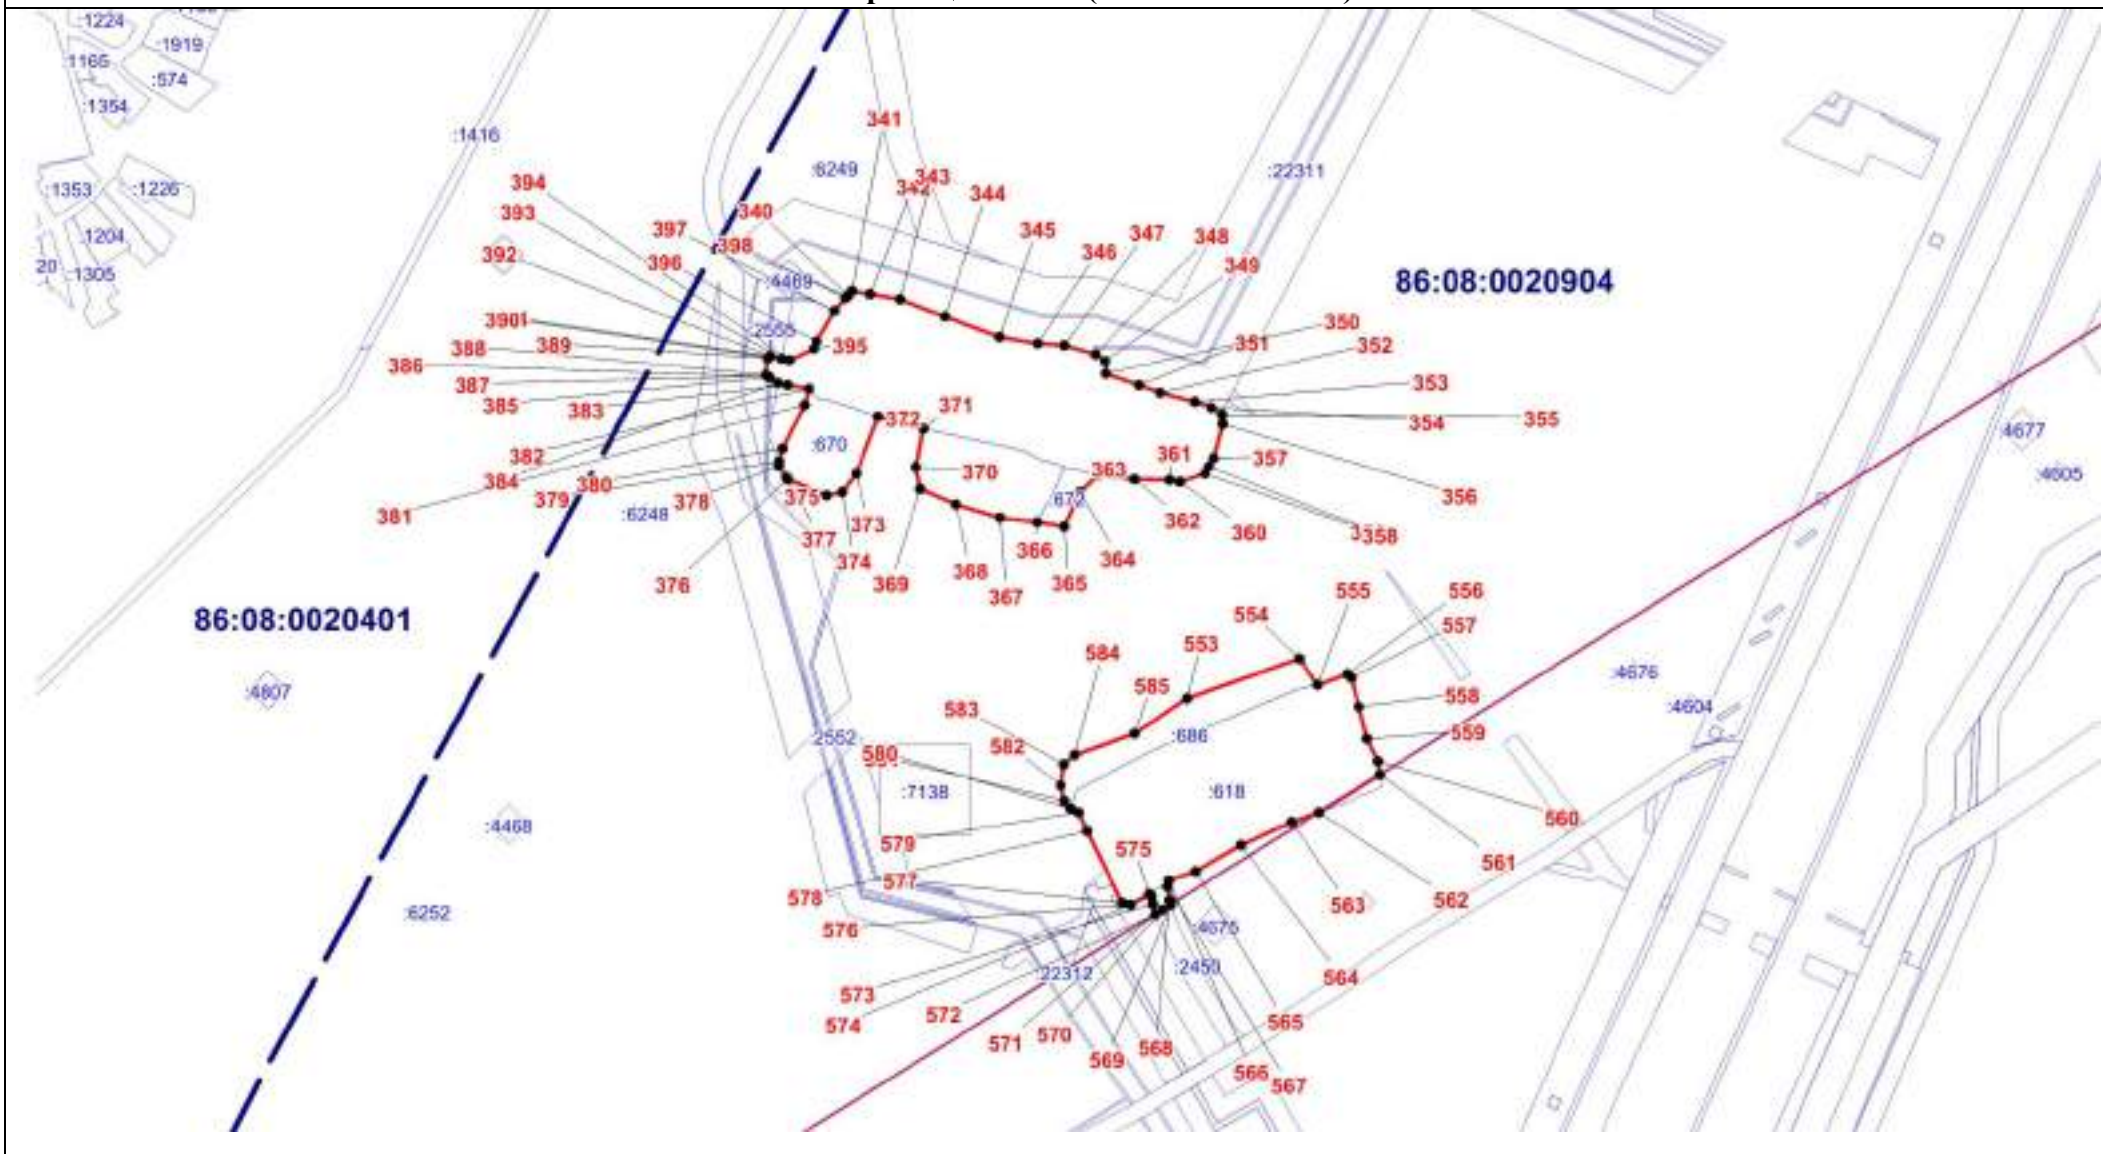

ОПИСАНИЕ МЕСТОПОЛОЖЕНИЯ ГРАНИЦЫ

II. Производственная зона (вне границ населенного пункта) сельского поселения Сентябрьский Нефтеюганского района

(наименование объекта)

План границ объекта (Выносной лист 7)

Масштаб 1:5000