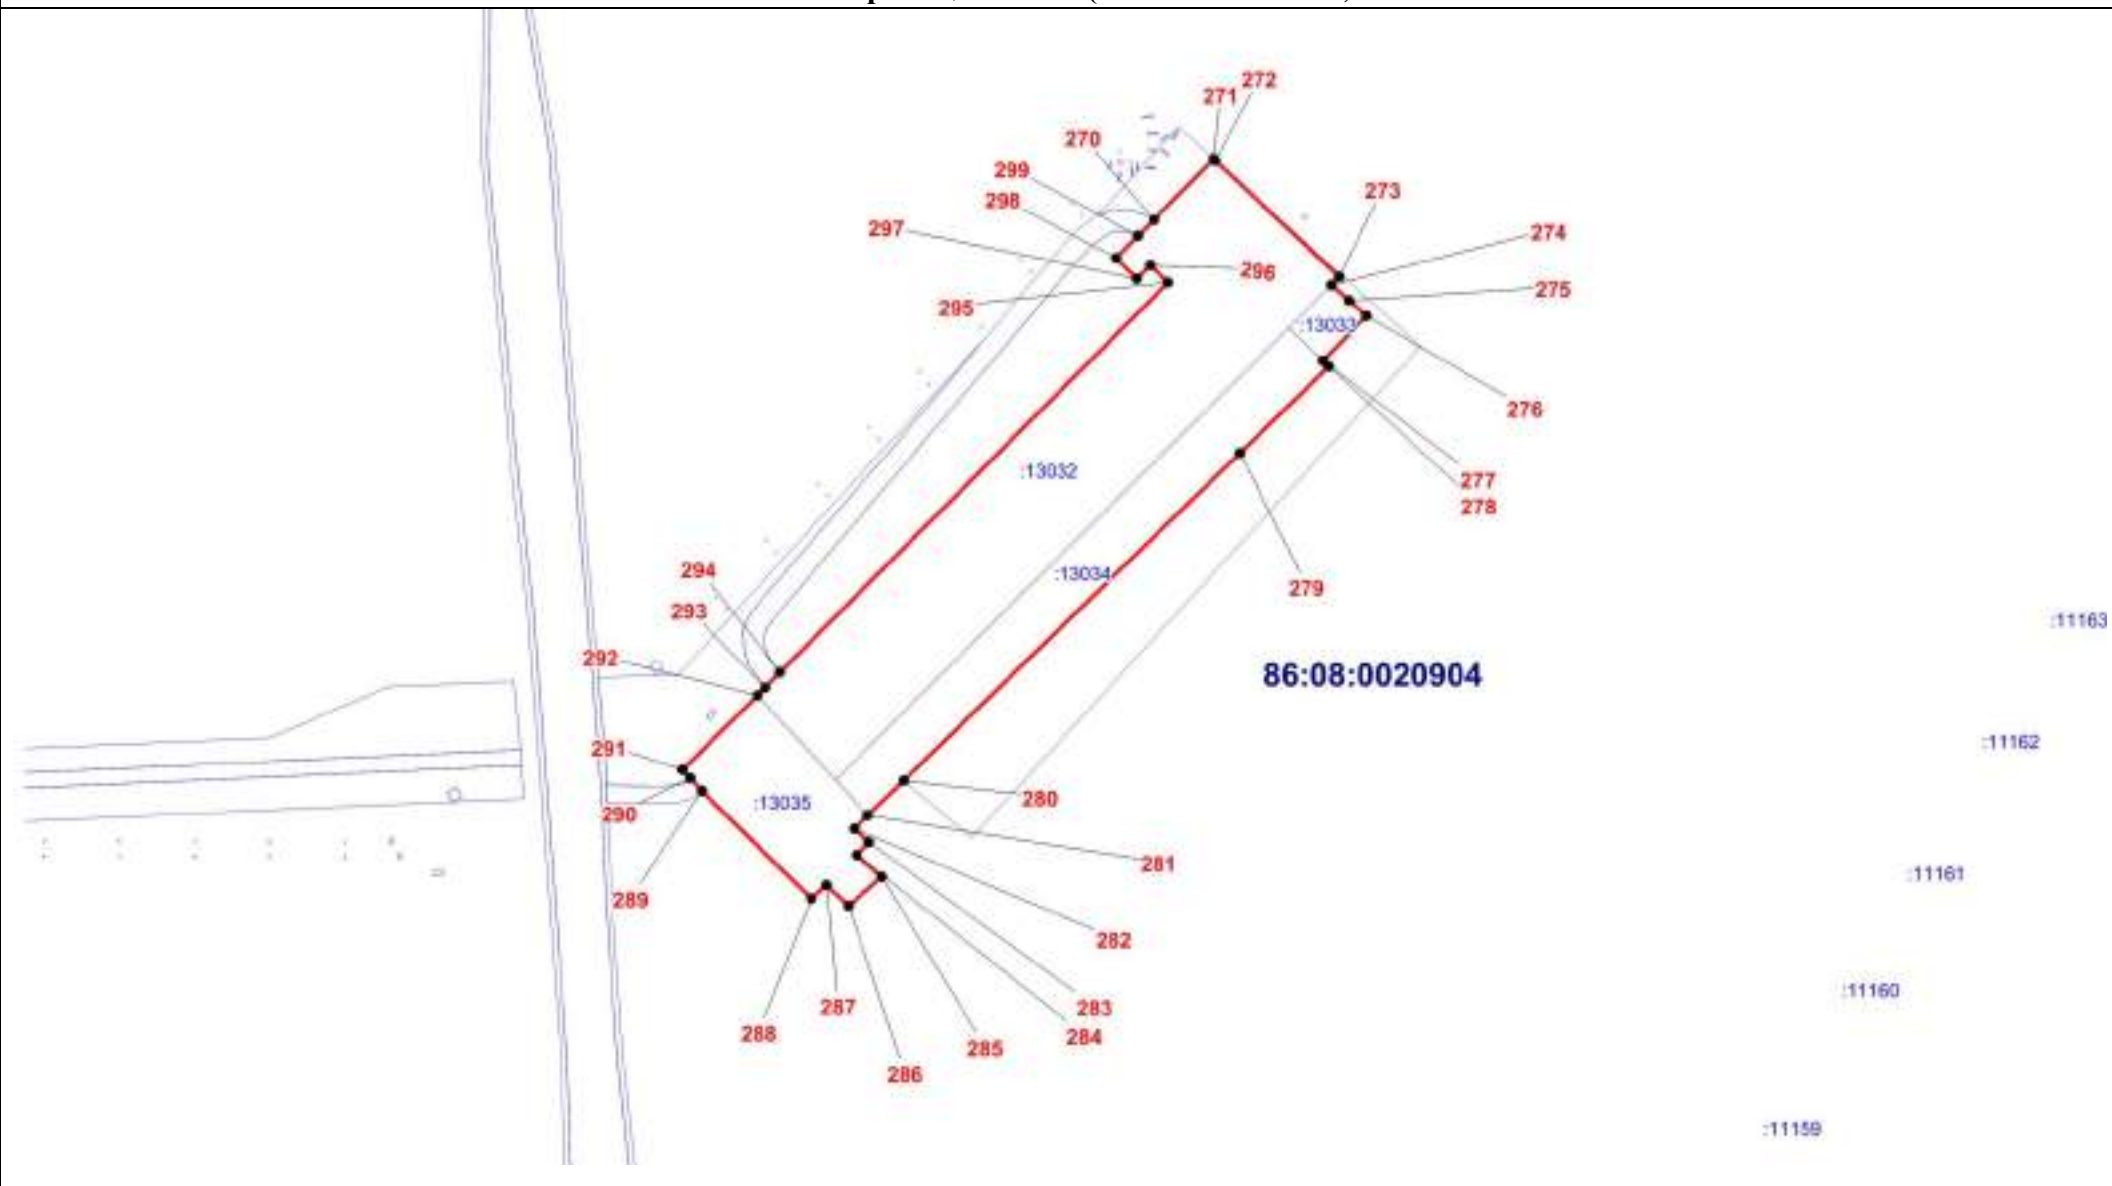

Масштаб 1:5000

ОПИСАНИЕ МЕСТОПОЛОЖЕНИЯ ГРАНИЦЫ

П. Производственная зона (вне границ населенного пункта) сельского поселения Сентябрьский Нефтеюганского района (наименование объекта)

План границ объекта (Выносной лист 2)

Масштаб 1:5000

ОПИСАНИЕ МЕСТОПОЛОЖЕНИЯ ГРАНИЦЫ

II. Производственная зона (вне границ населенного пункта) сельского поселения Сентябрьский Нефтеюганского района
(наименование объекта)

План границ объекта (Выносной лист 4)