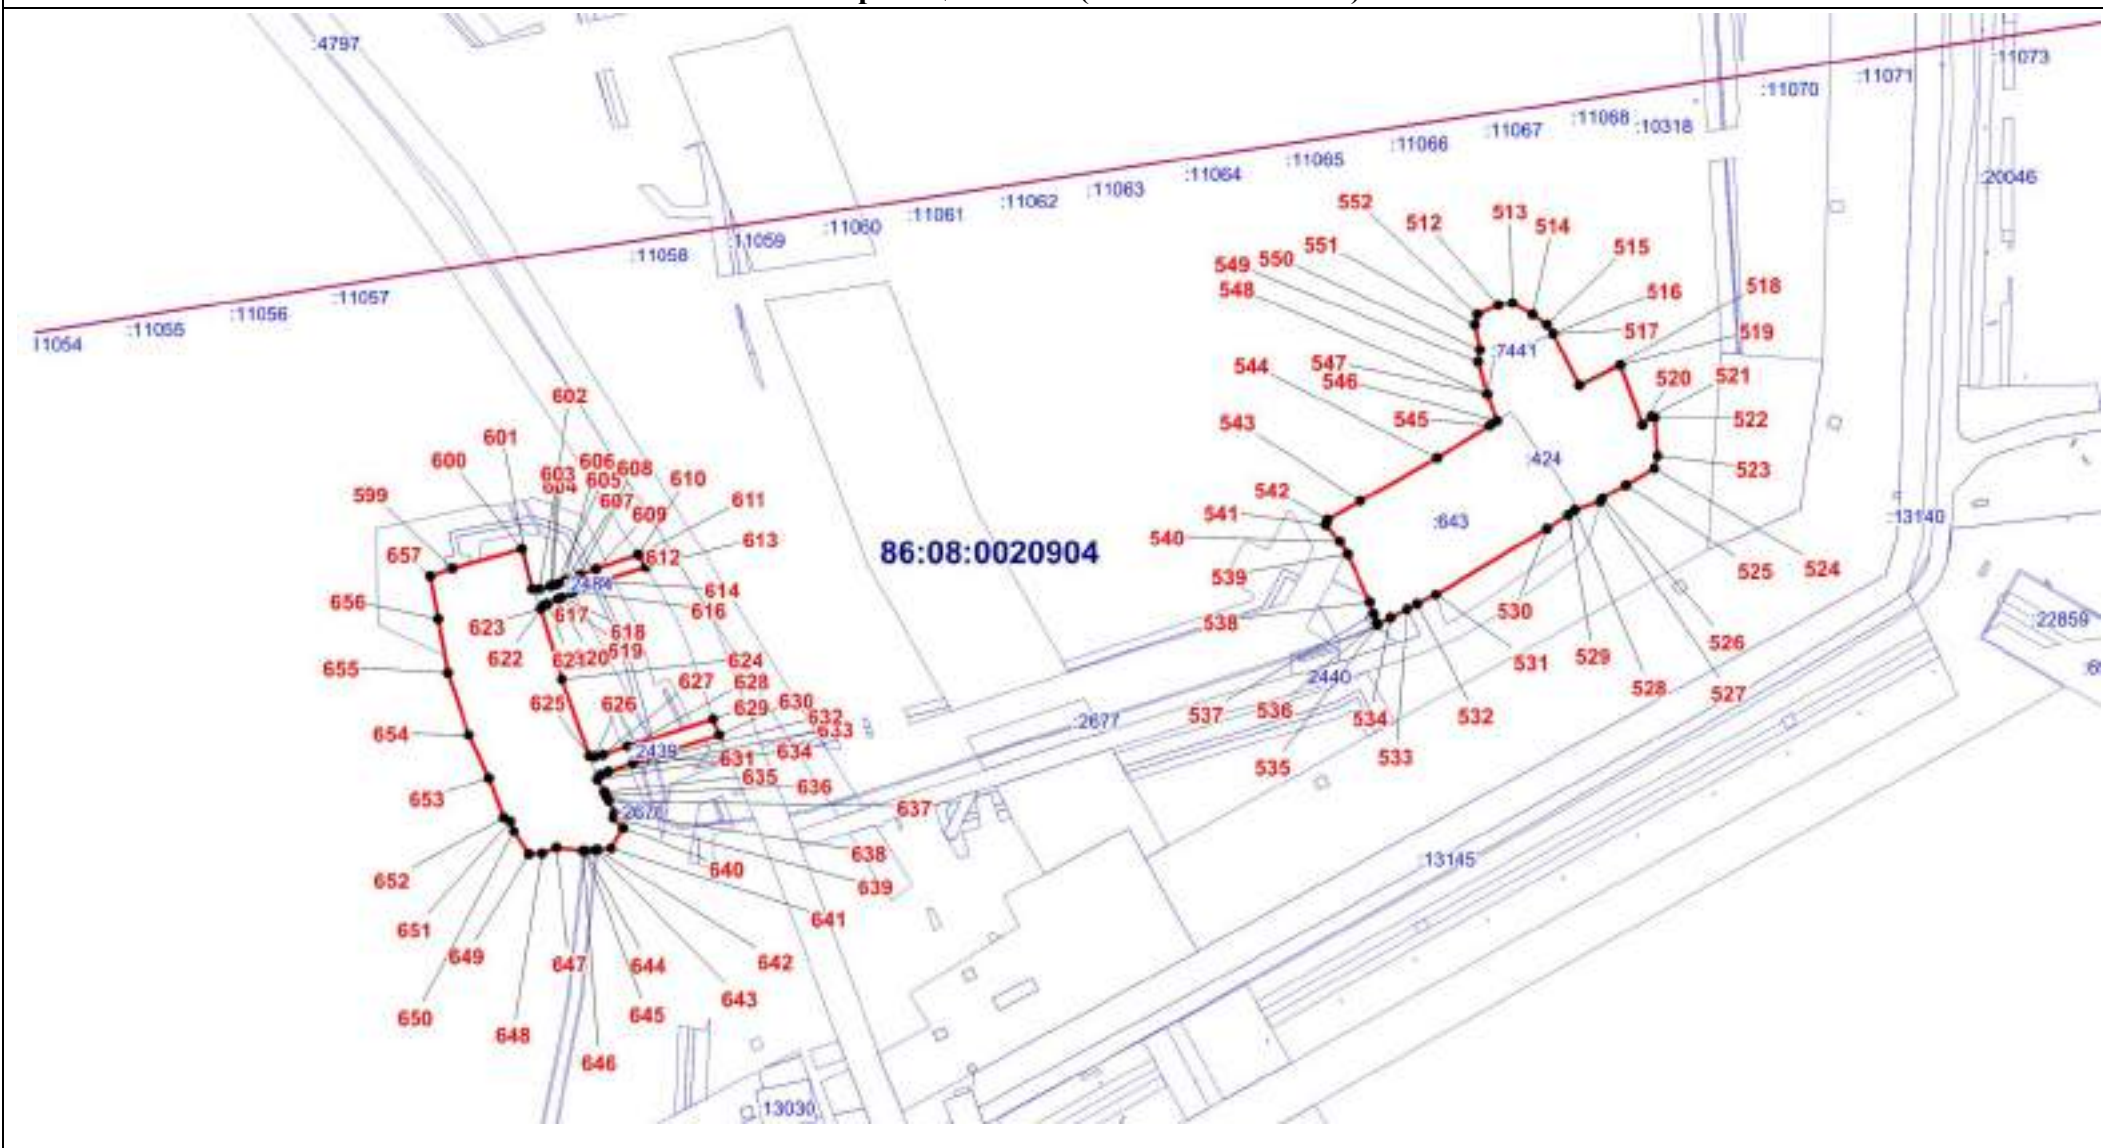

ОПИСАНИЕ МЕСТОПОЛОЖЕНИЯ ГРАНИЦЫ

II. Производственная зона (вне границ населенного пункта) сельского поселения Сентябрьский Нефтеюганского района
(наименование объекта)

План границ объекта (Выносной лист 12)

Масштаб 1:5000