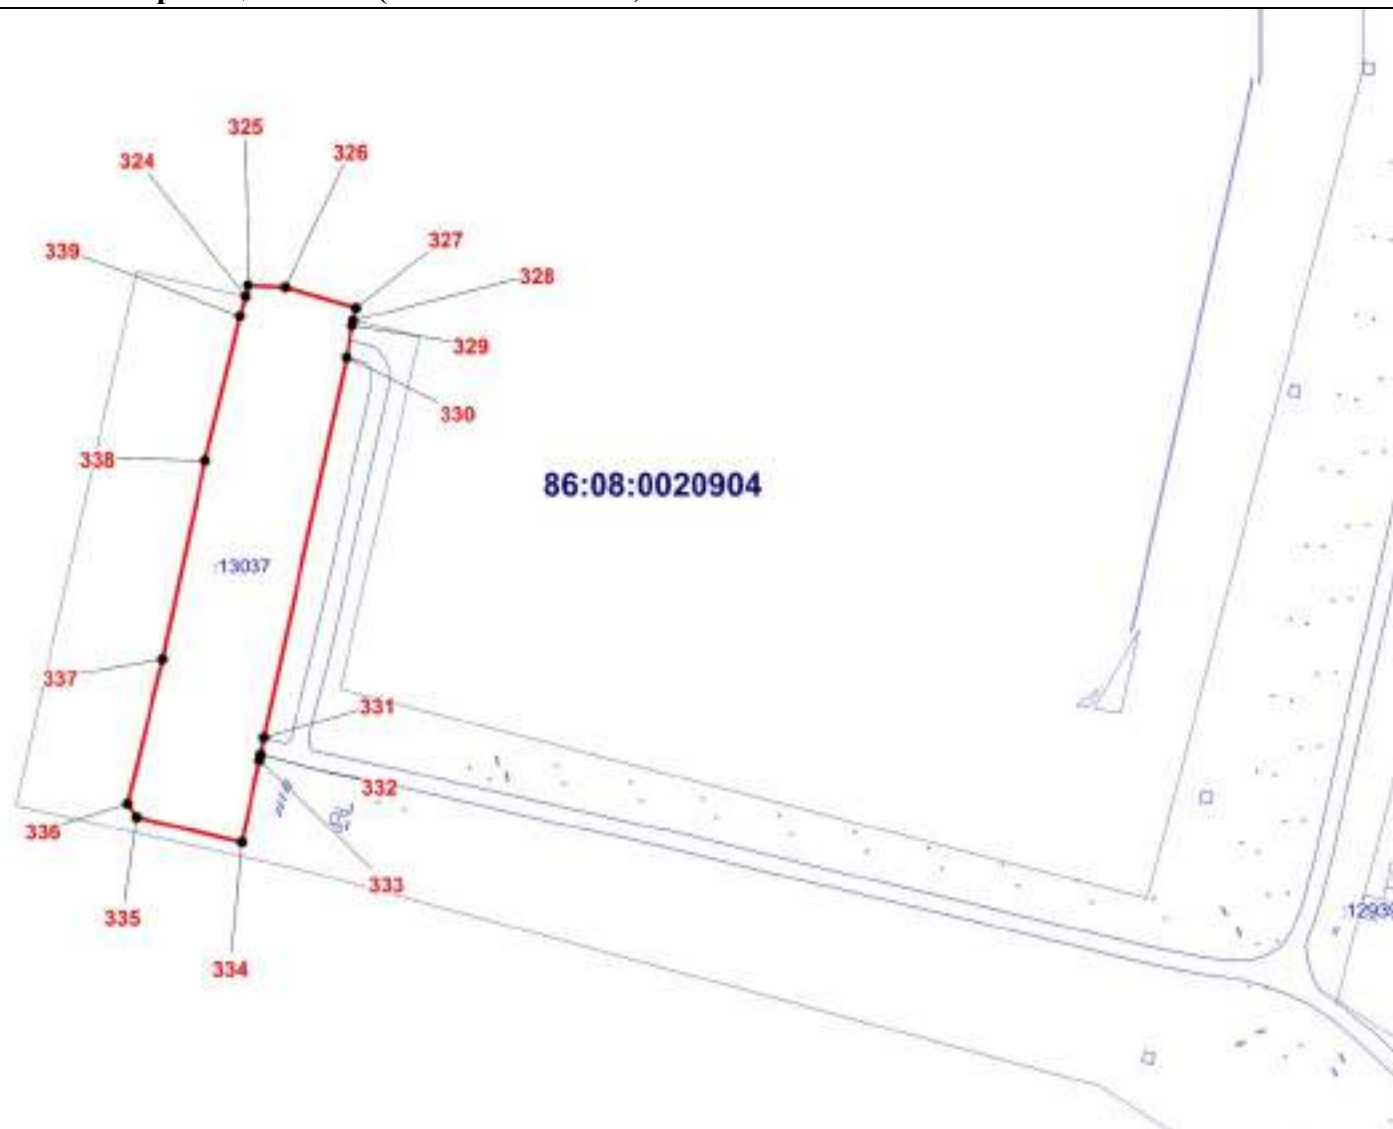

ОПИСАНИЕ МЕСТОПОЛОЖЕНИЯ ГРАНИЦЫ

II. Производственная зона (вне границ населенного пункта) сельского поселения Сентябрьский Нефтеюганского района
(наименование объекта)

План границ объекта (Выносной лист б)

Масштаб 1:5000