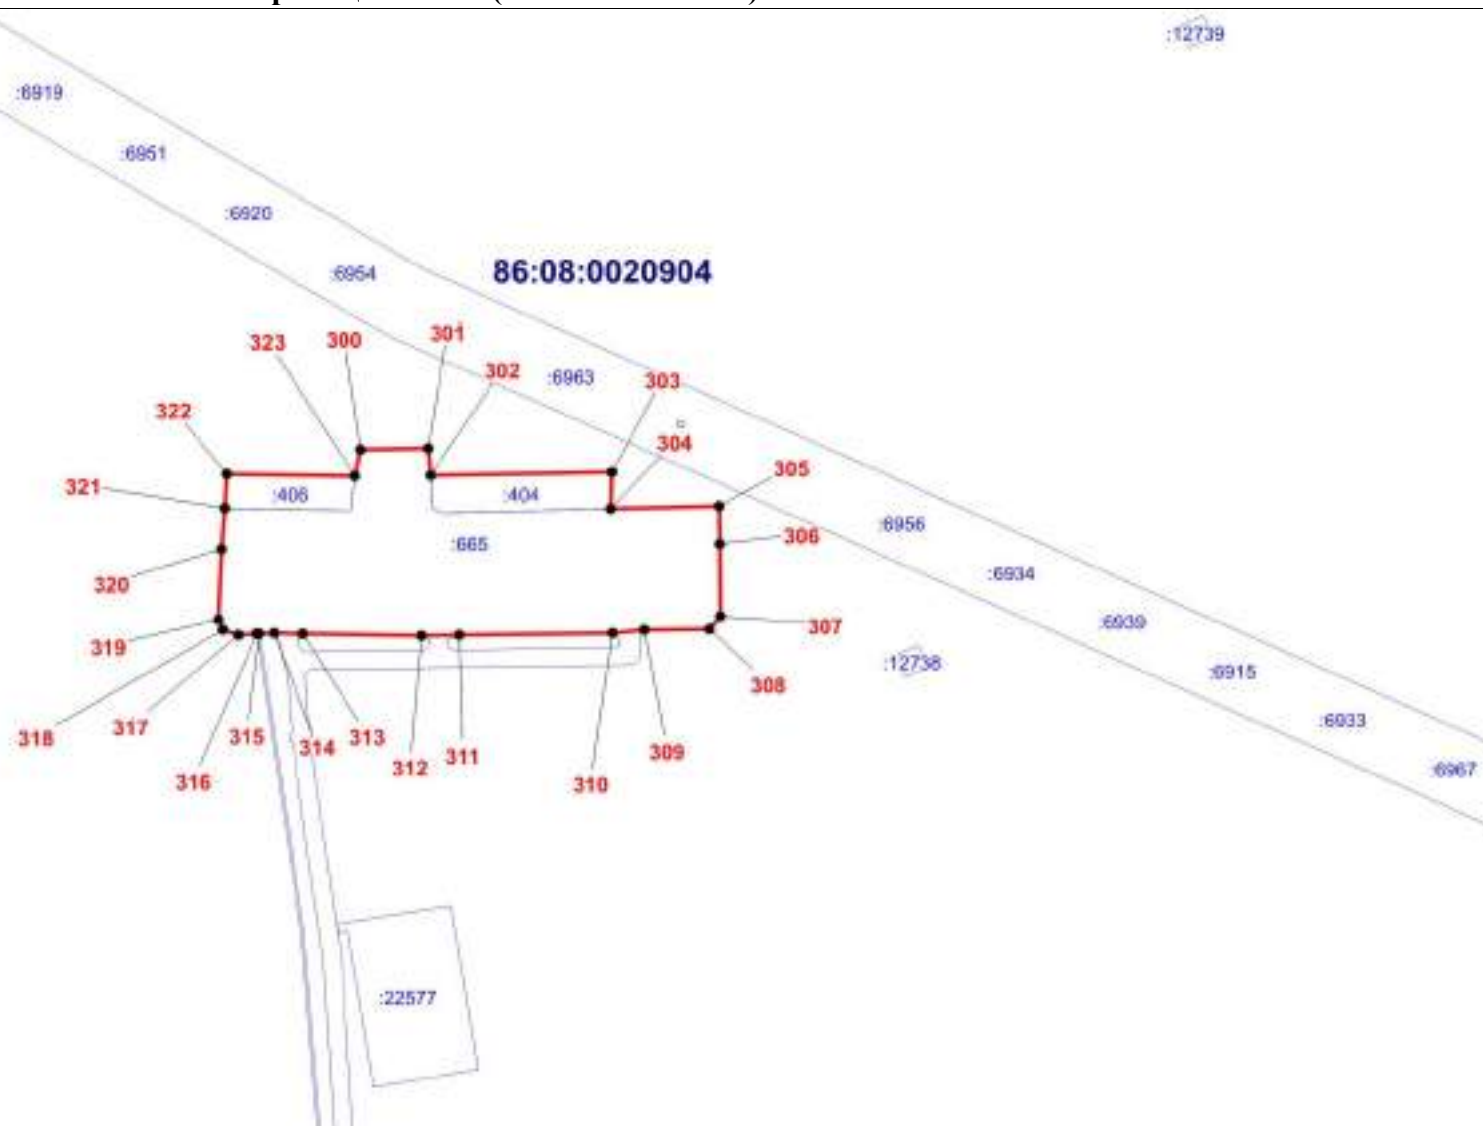

ОПИСАНИЕ МЕСТОПОЛОЖЕНИЯ ГРАНИЦЫ

II. Производственная зона (вне границ населенного пункта) сельского поселения Сентябрьский Нефтеюганского района
(наименование объекта)

План границ объекта (Выносной лист 5)

Масштаб 1:5000