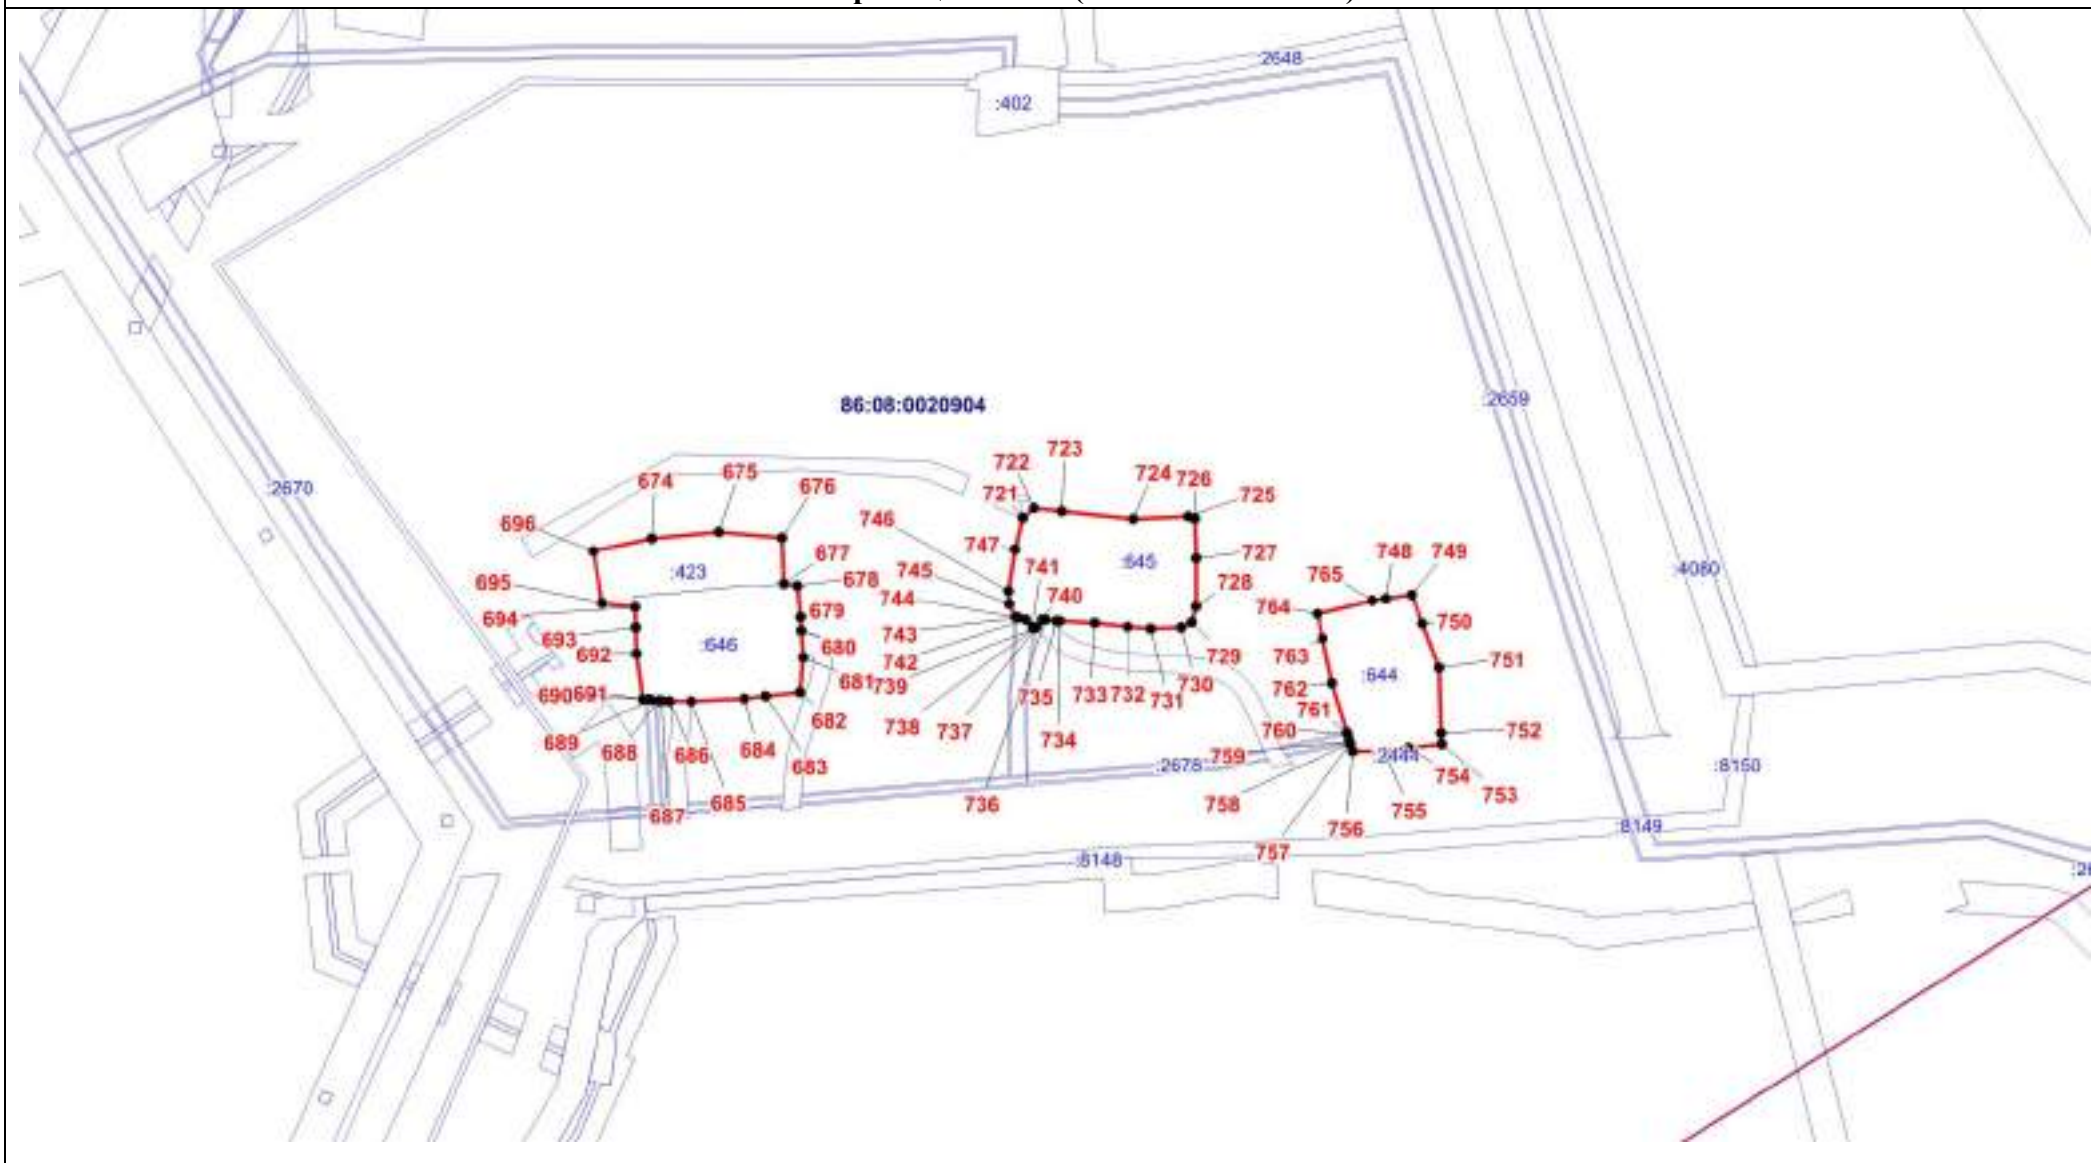

ОПИСАНИЕ МЕСТОПОЛОЖЕНИЯ ГРАНИЦЫ

II. Производственная зона (вне границ населенного пункта) сельского поселения Сентябрьский Нефтеюганского района
(наименование объекта)

План границ объекта (Выносной лист 15)

Масштаб 1:5000