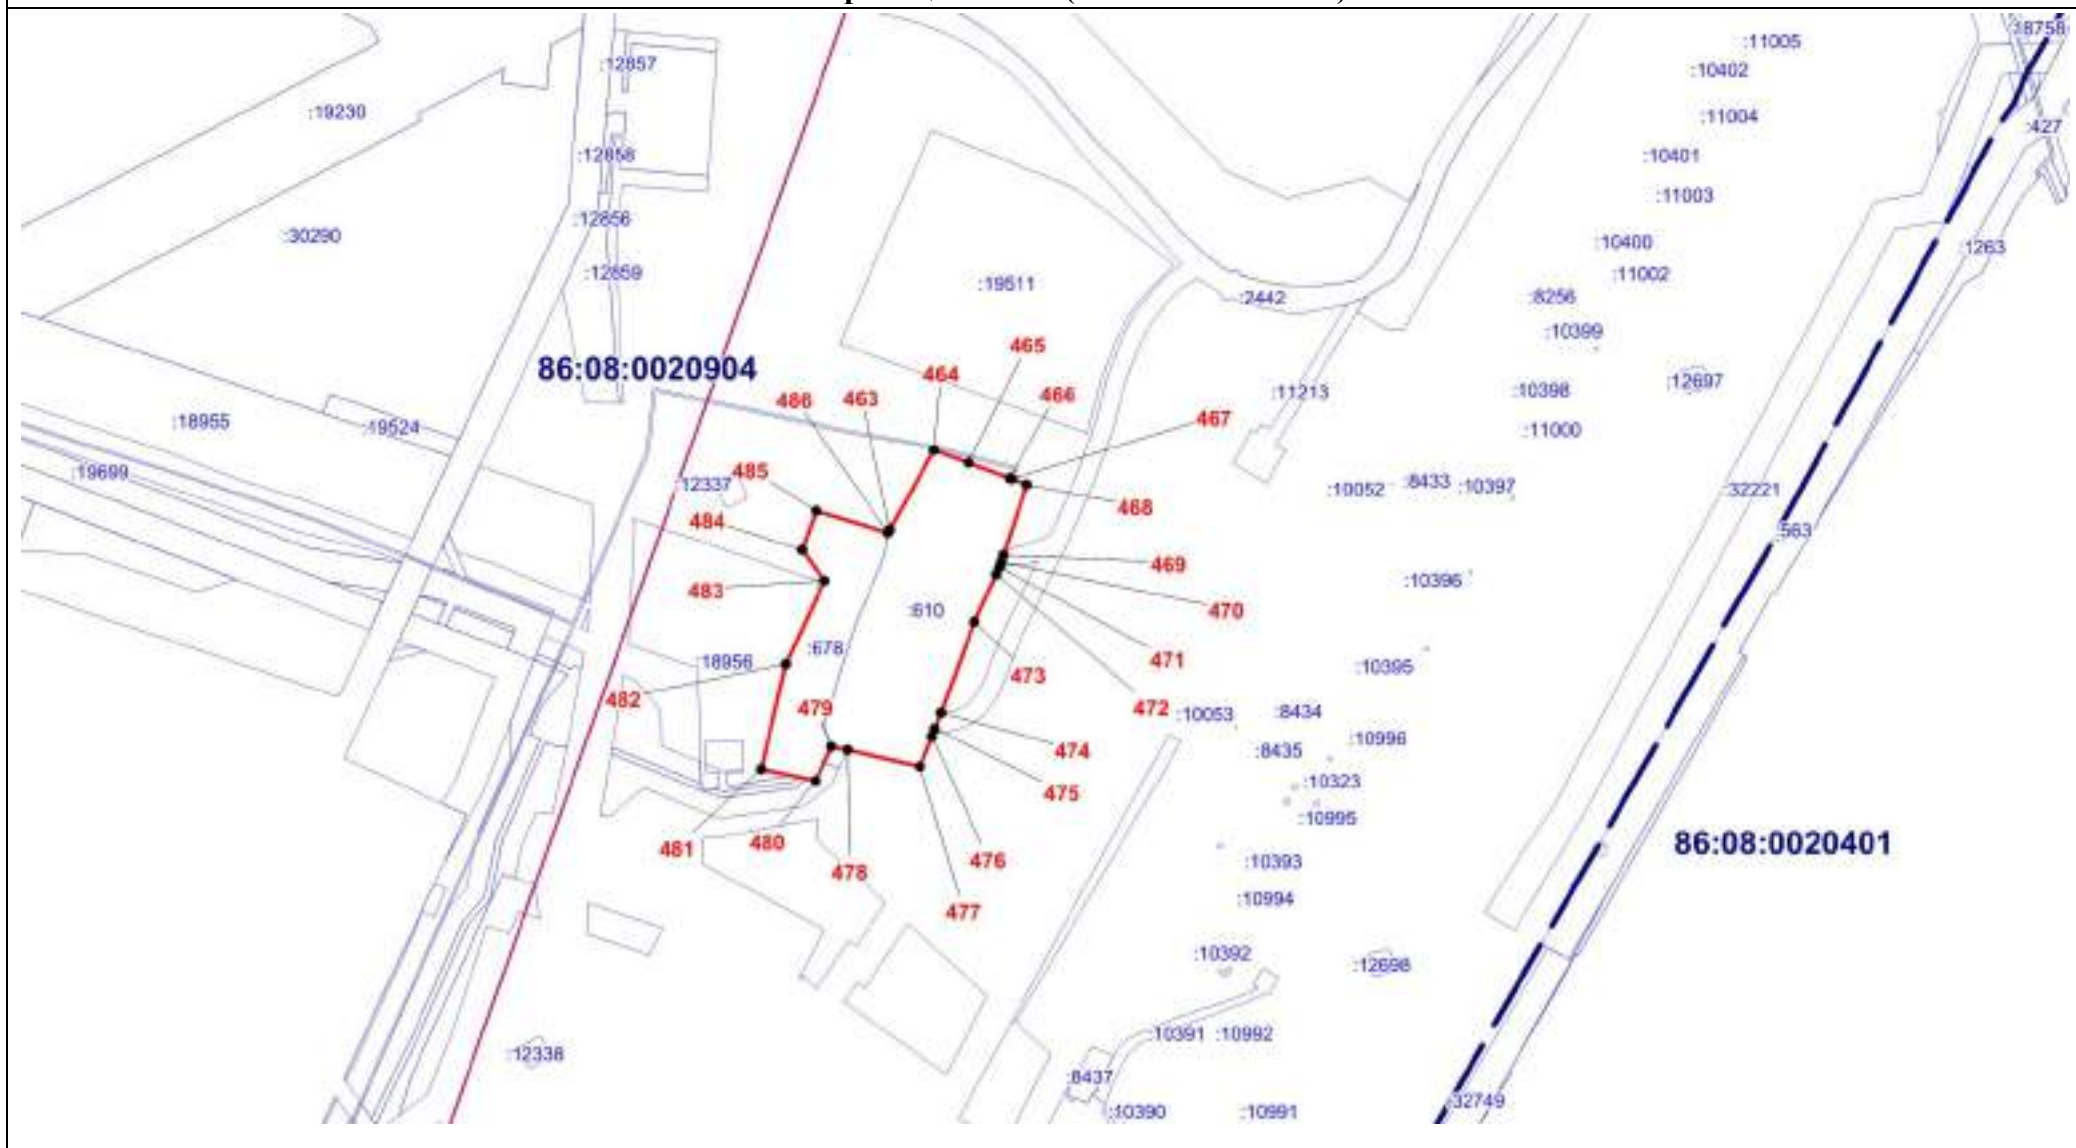

ОПИСАНИЕ МЕСТОПОЛОЖЕНИЯ ГРАНИЦЫ

II. Производственная зона (вне границ населенного пункта) сельского поселения Сентябрьский Нефтеюганского района
(наименование объекта)

План границ объекта (Выносной лист 10)

Масштаб 1:5000