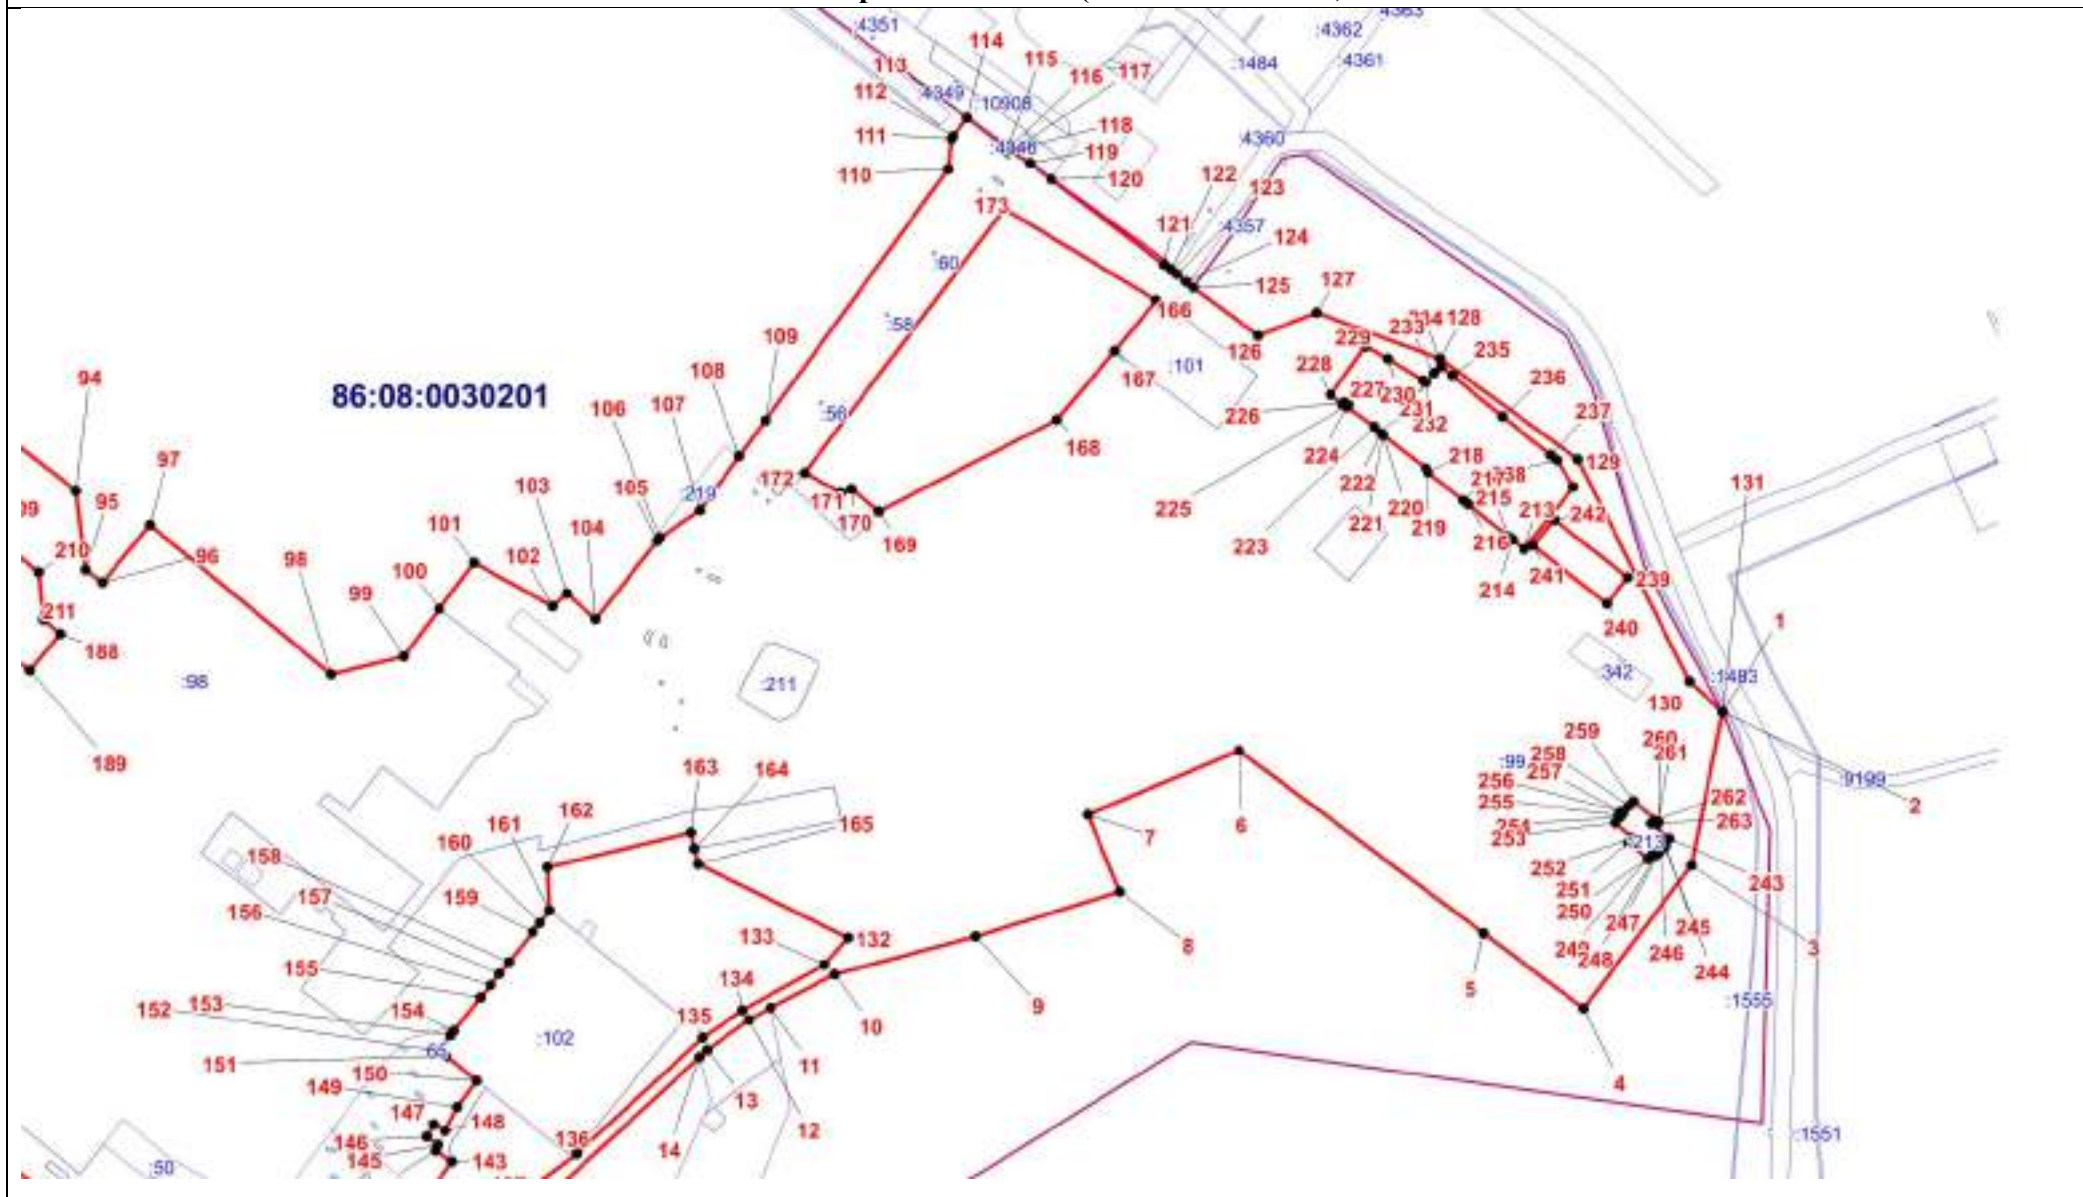

ОПИСАНИЕ МЕСТОПОЛОЖЕНИЯ ГРАНИЦЫ

II. Производственная зона (вне границ населенного пункта) сельского поселения Сентябрьский Нефтеюганского района
(наименование объекта)

План границ объекта (Выносной лист 1)

Масштаб 1:5000