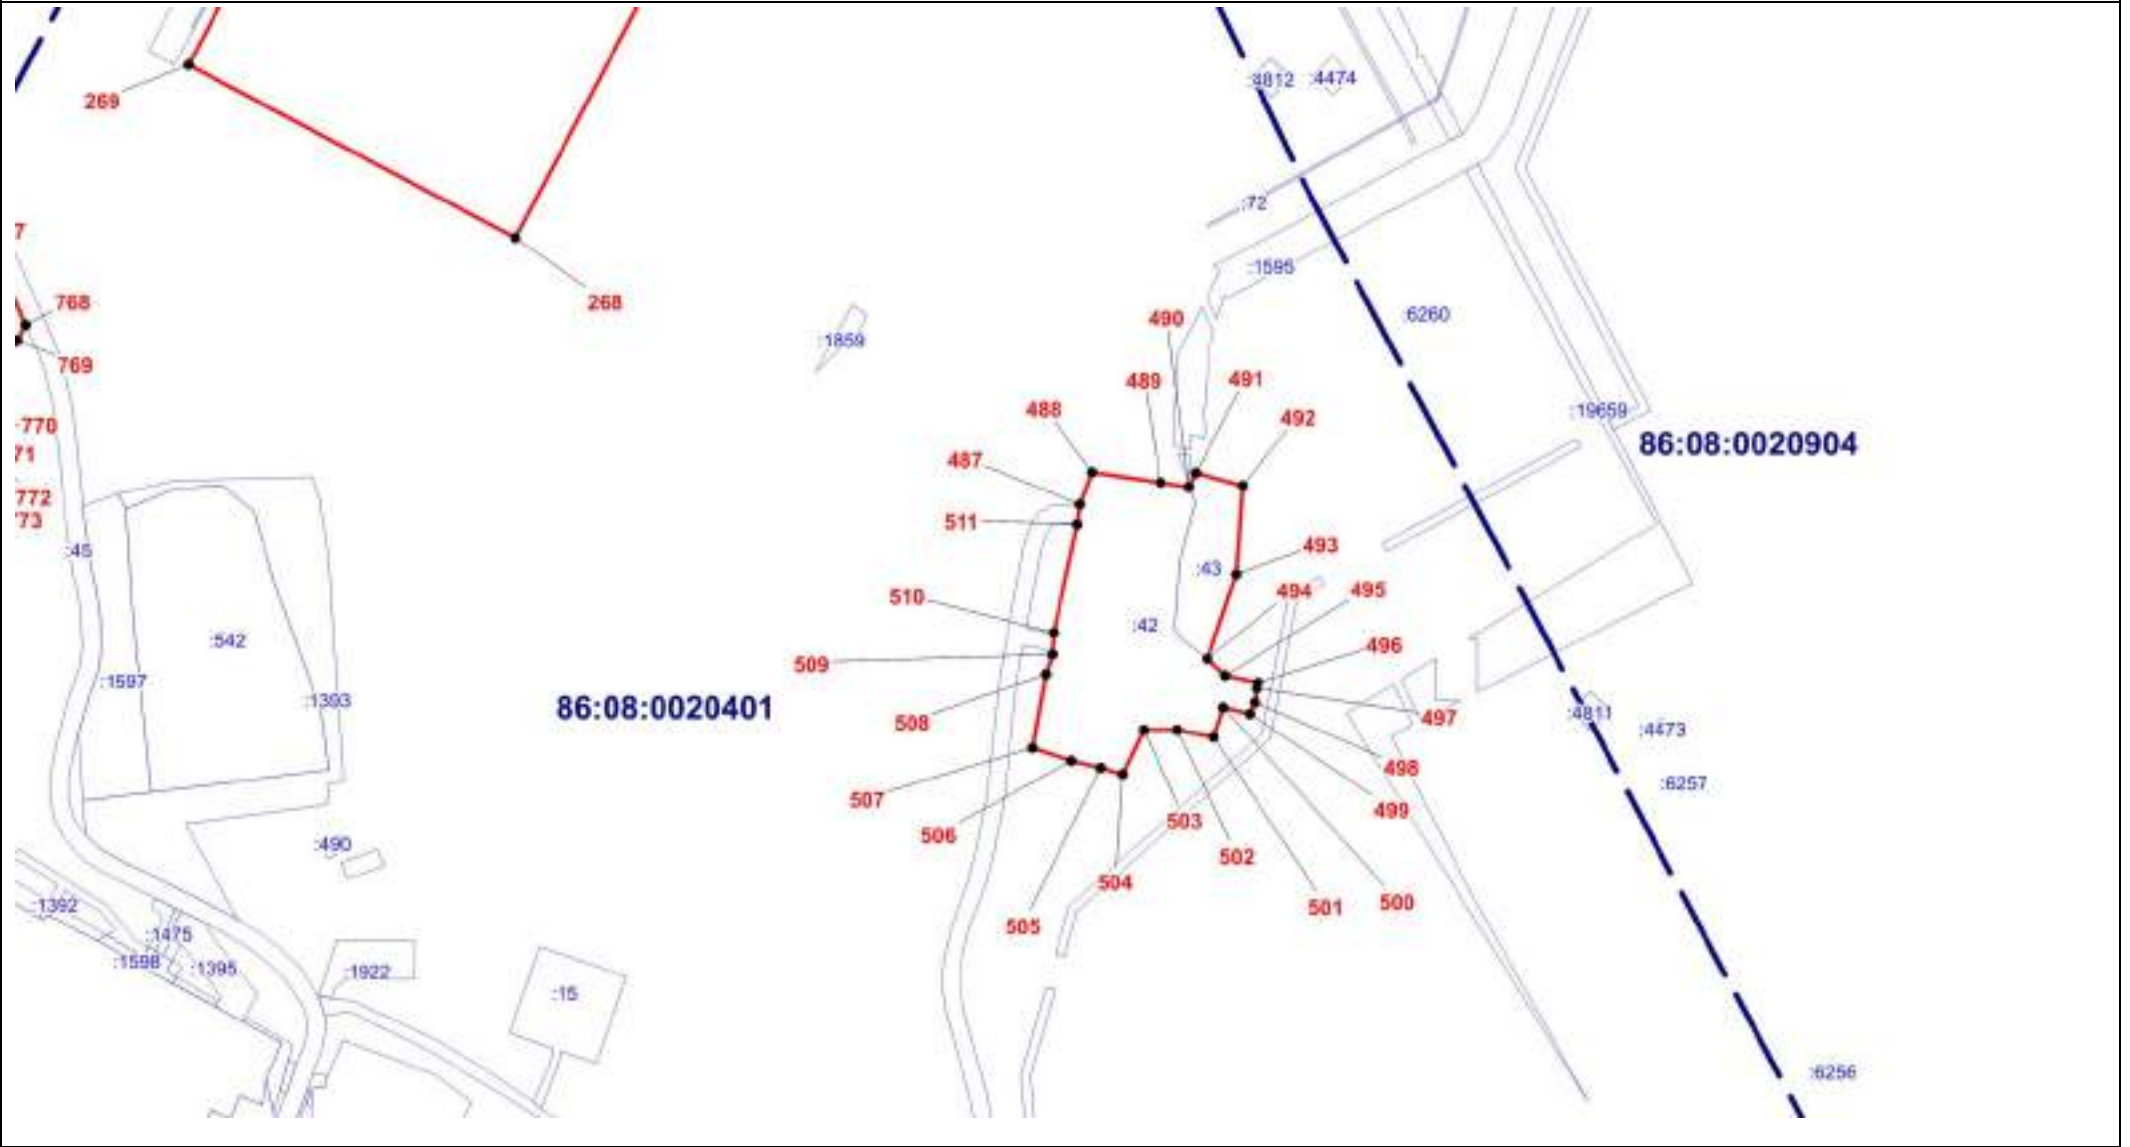

ОПИСАНИЕ МЕСТОПОЛОЖЕНИЯ ГРАНИЦЫ

II. Производственная зона (вне границ населенного пункта) сельского поселения Сентябрьский Нефтеюганского района
(наименование объекта)

План границ объекта (Выносной лист 11)

Масштаб 1:5000