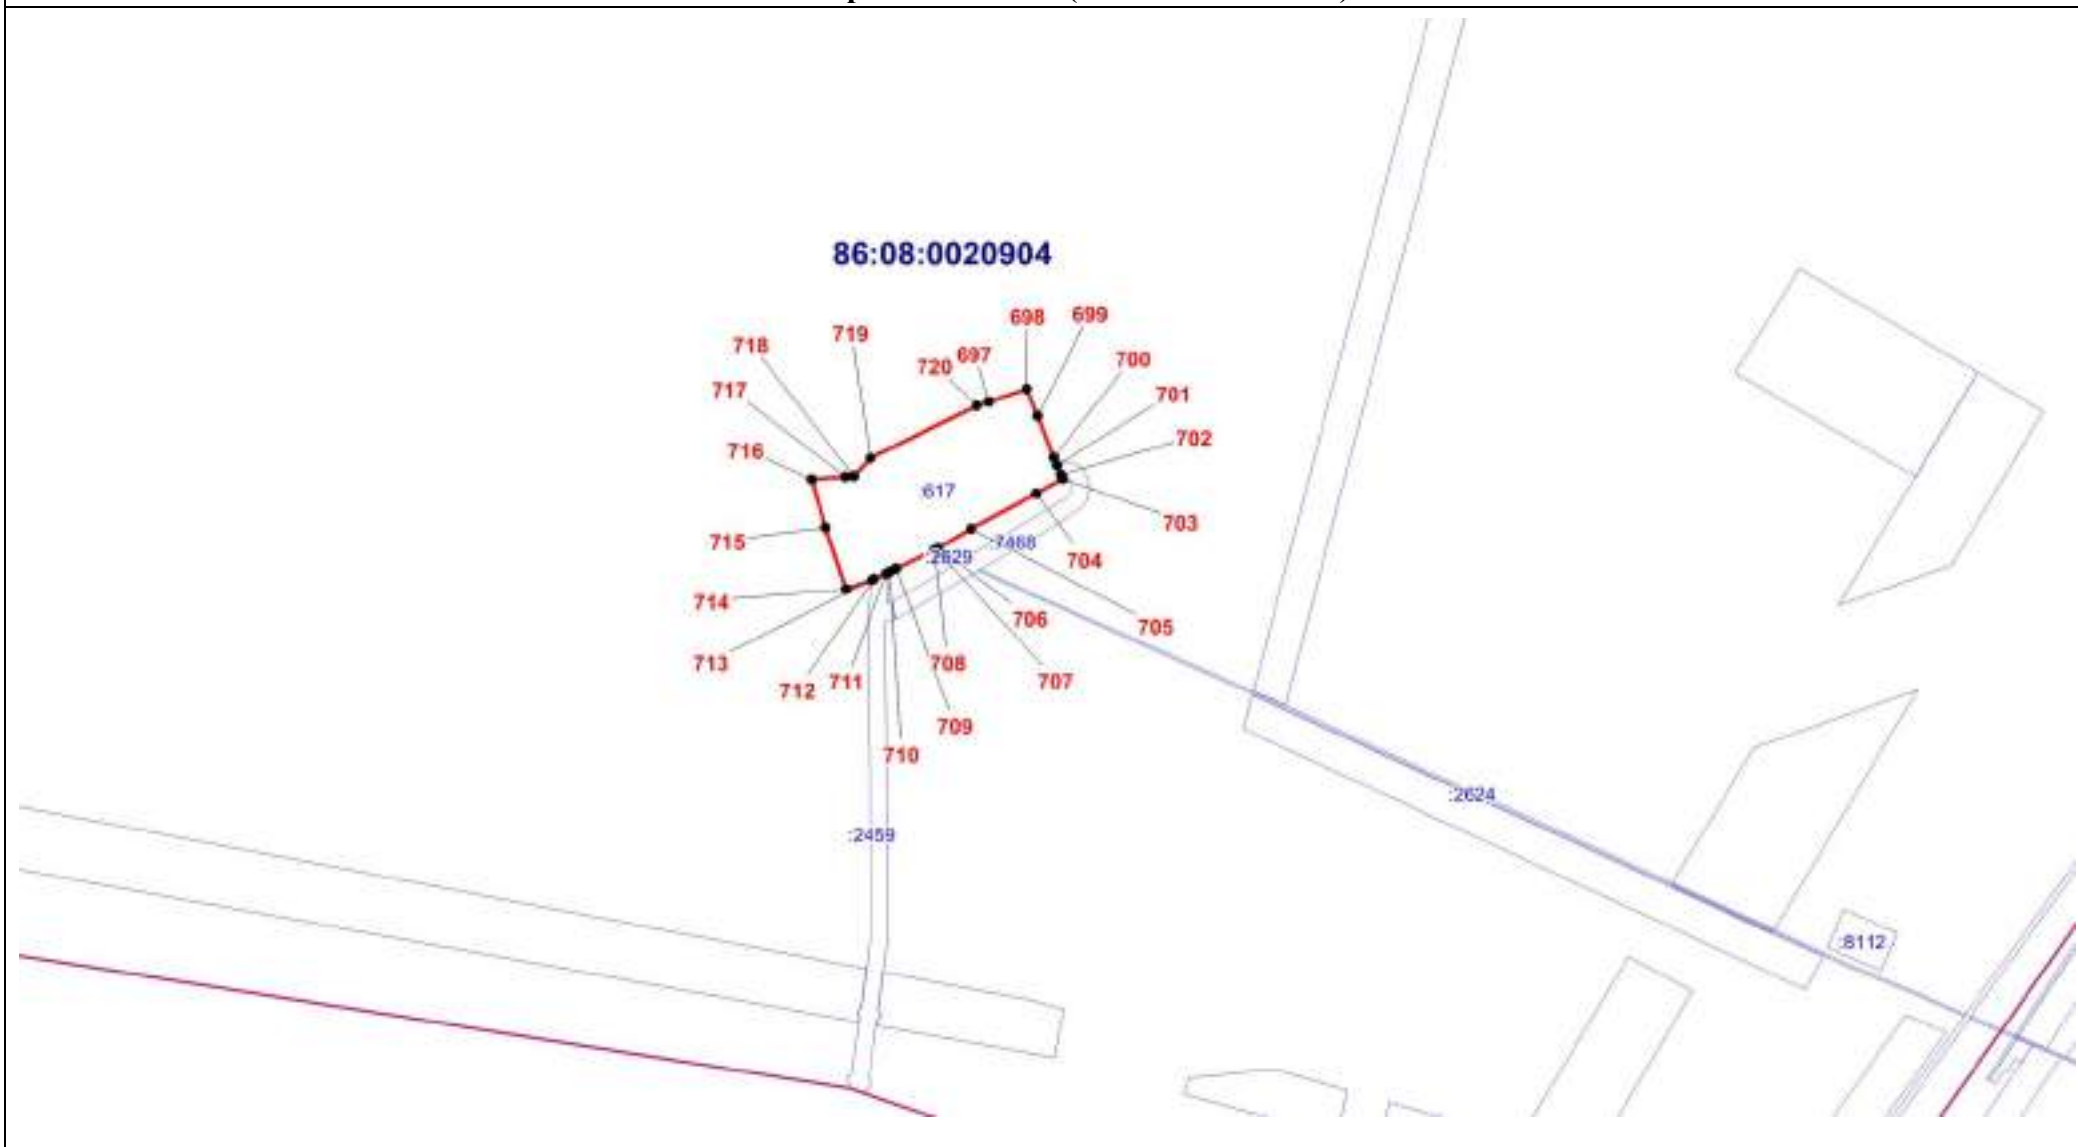

ОПИСАНИЕ МЕСТОПОЛОЖЕНИЯ ГРАНИЦЫ

II. Производственная зона (вне границ населенного пункта) сельского поселения Сентябрьский Нефтеюганского района
(наименование объекта)

План границ объекта (Выносной лист 16)

Масштаб 1:5000