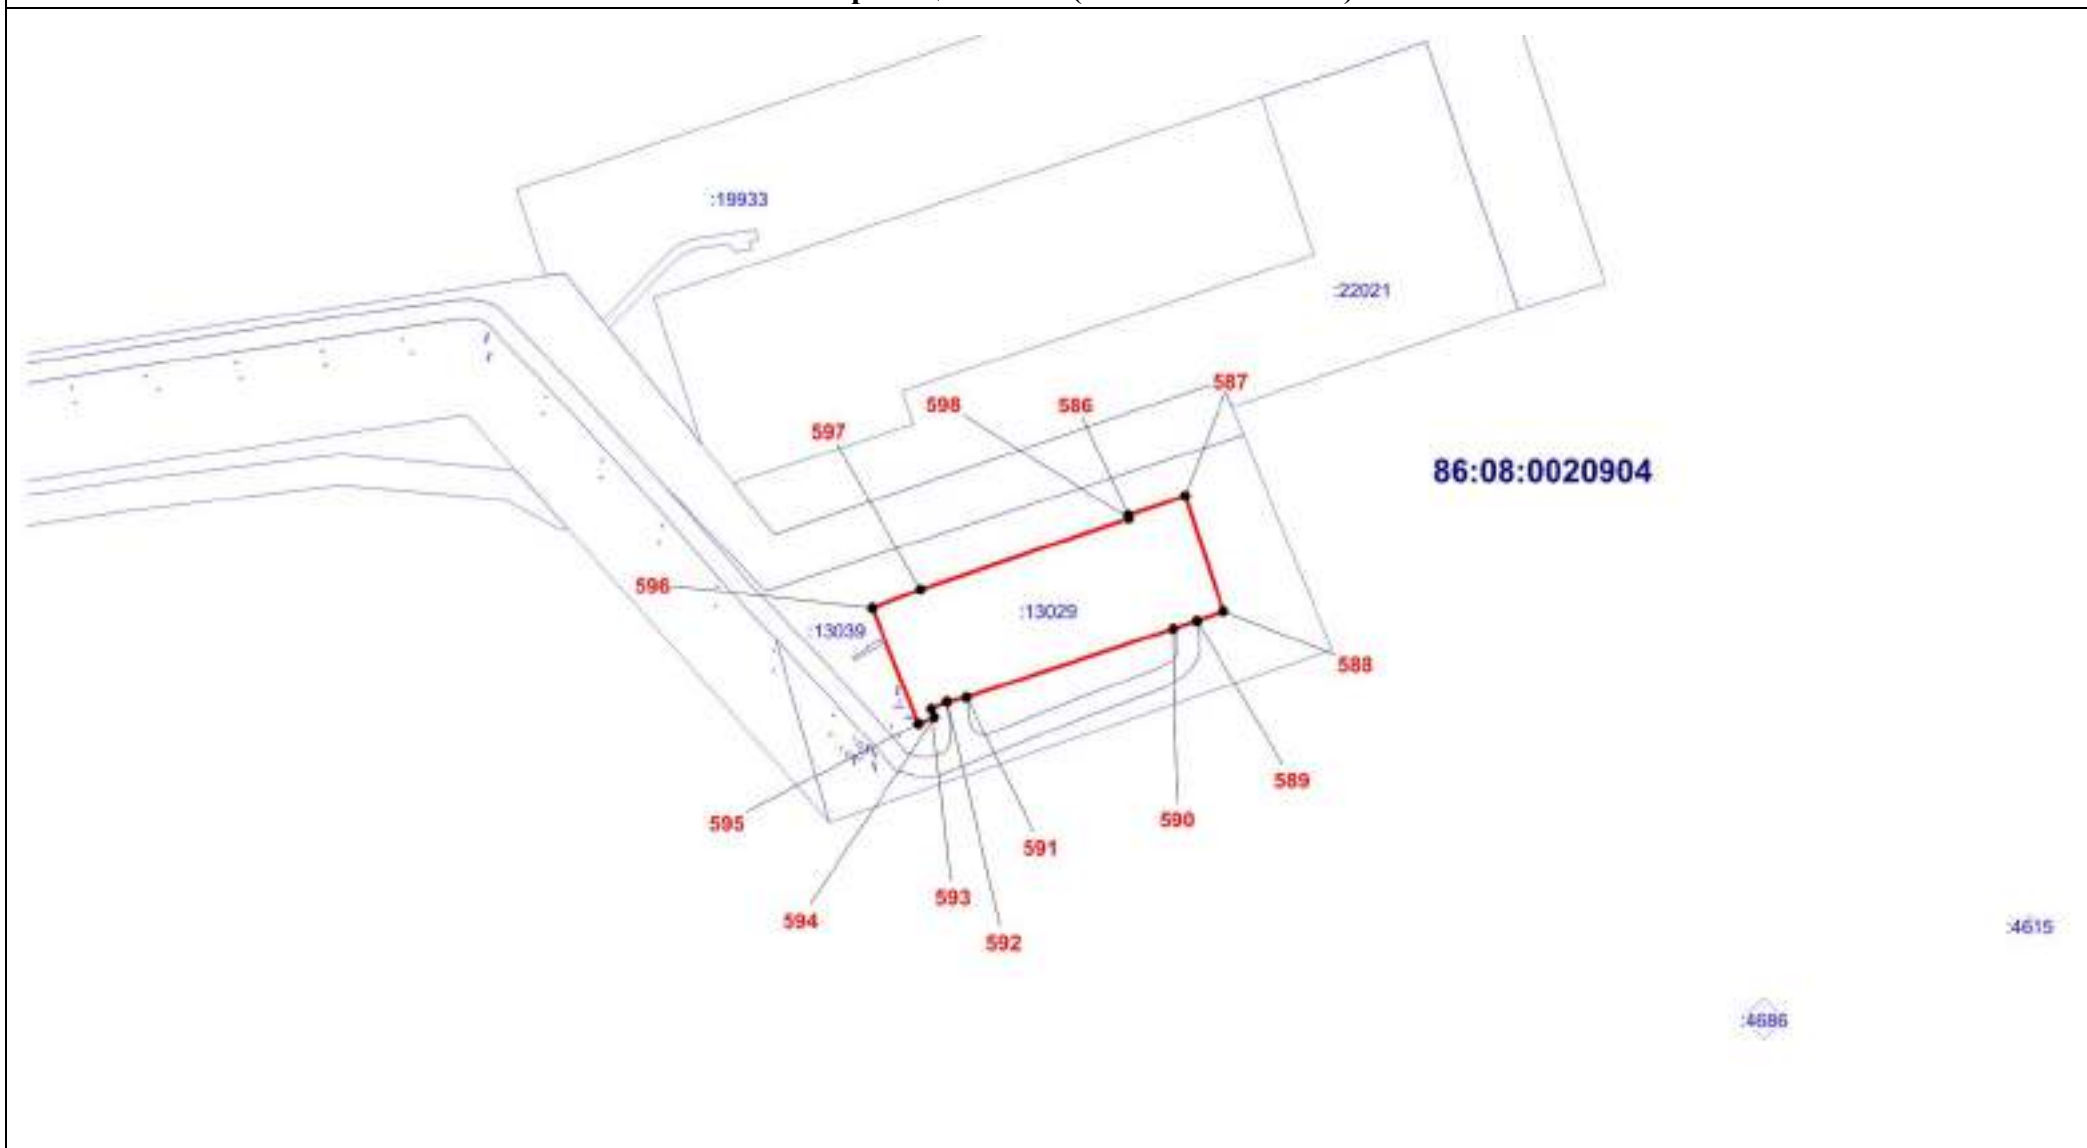

ОПИСАНИЕ МЕСТОПОЛОЖЕНИЯ ГРАНИЦЫ

II. Производственная зона (вне границ населенного пункта) сельского поселения Сентябрьский Нефтеюганского района
(наименование объекта)

План границ объекта (Выносной лист 13)

Масштаб 1:5000