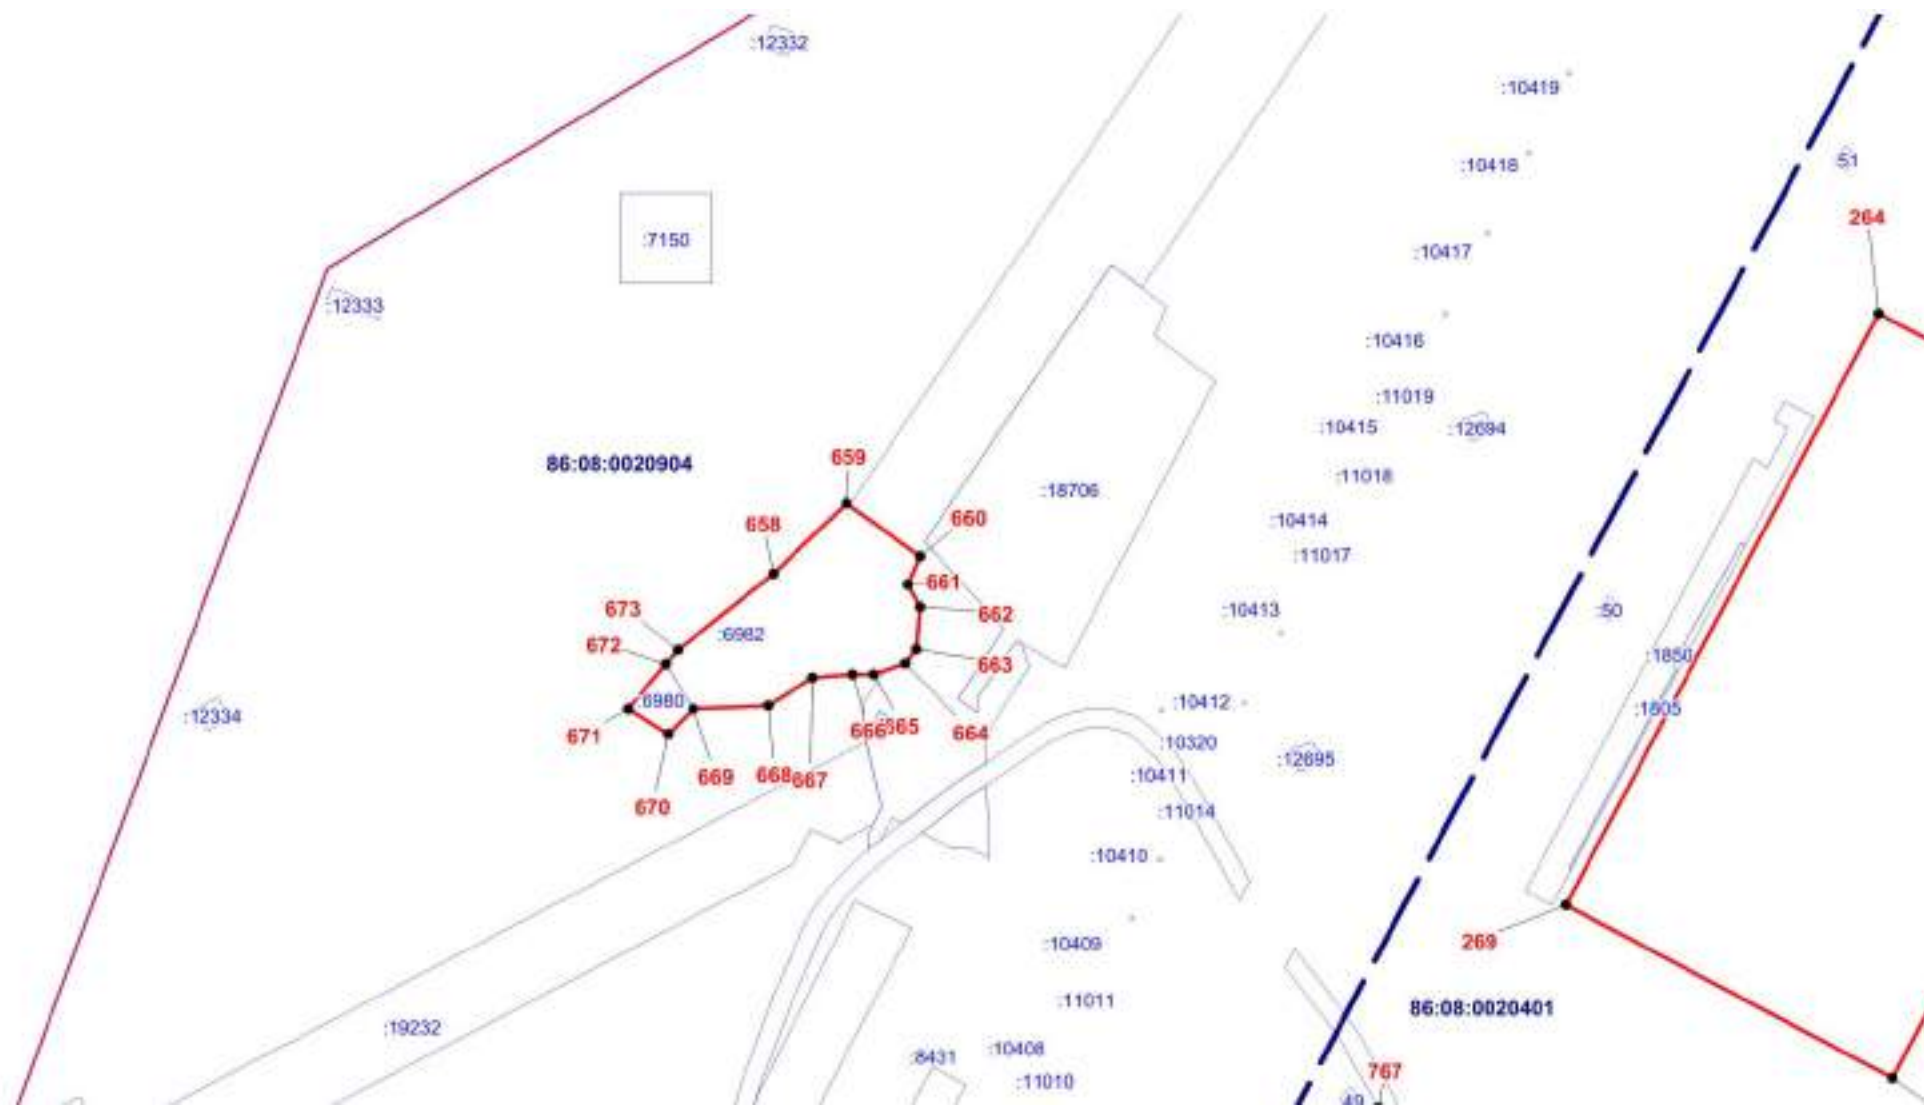

ОПИСАНИЕ МЕСТОПОЛОЖЕНИЯ ГРАНИЦЫ

II. Производственная зона (вне границ населенного пункта) сельского поселения Сентябрьский Нефтеюганского района
(наименование объекта)

План границ объекта (Выносной лист 14)

Масштаб 1:5000