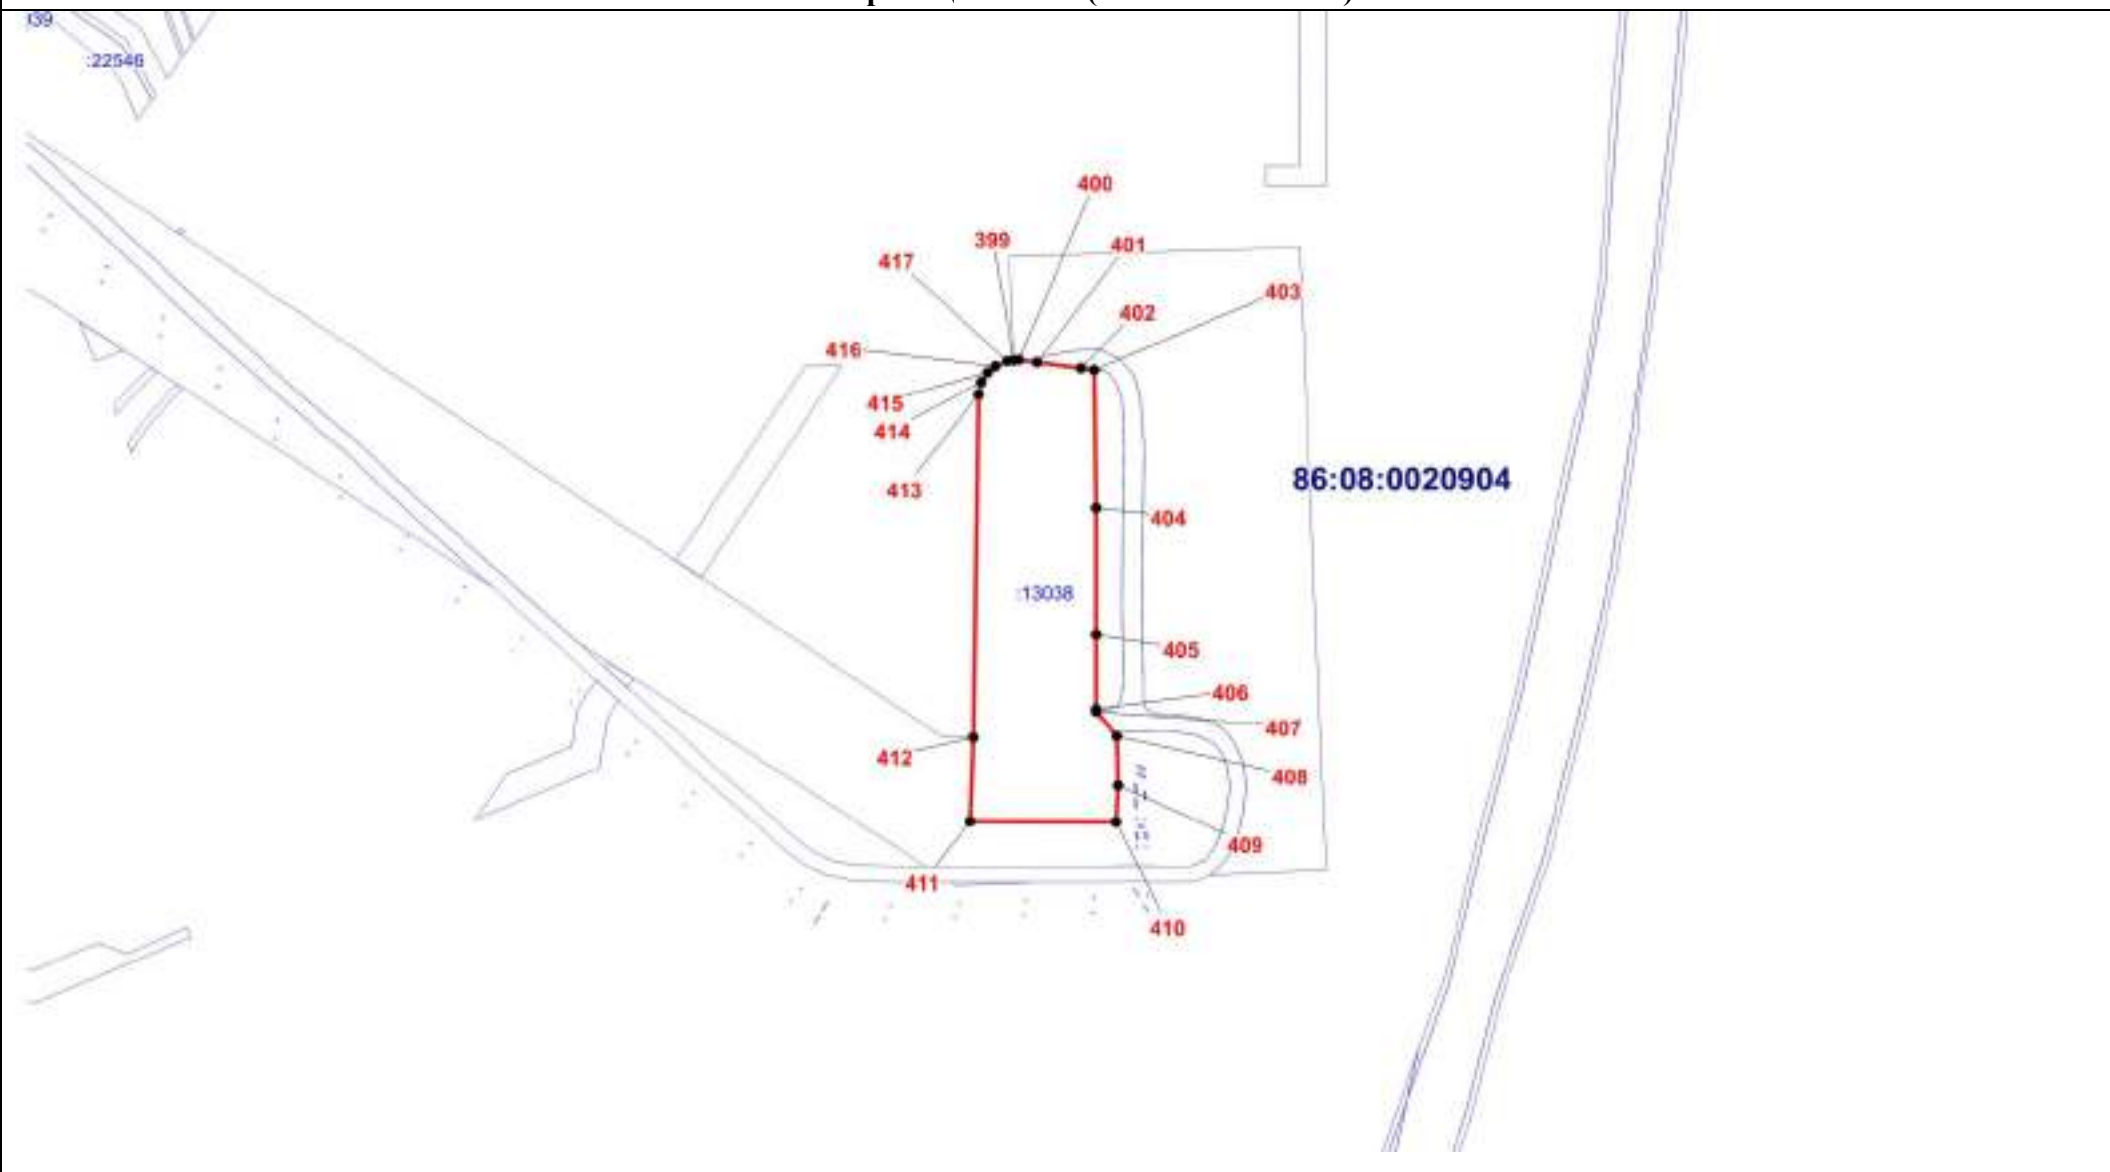

ОПИСАНИЕ МЕСТОПОЛОЖЕНИЯ ГРАНИЦЫ

II. Производственная зона (вне границ населенного пункта) сельского поселения Сентябрьский Нефтеюганского района
(наименование объекта)

План границ объекта (Выносной лист 8)

Масштаб 1:5000