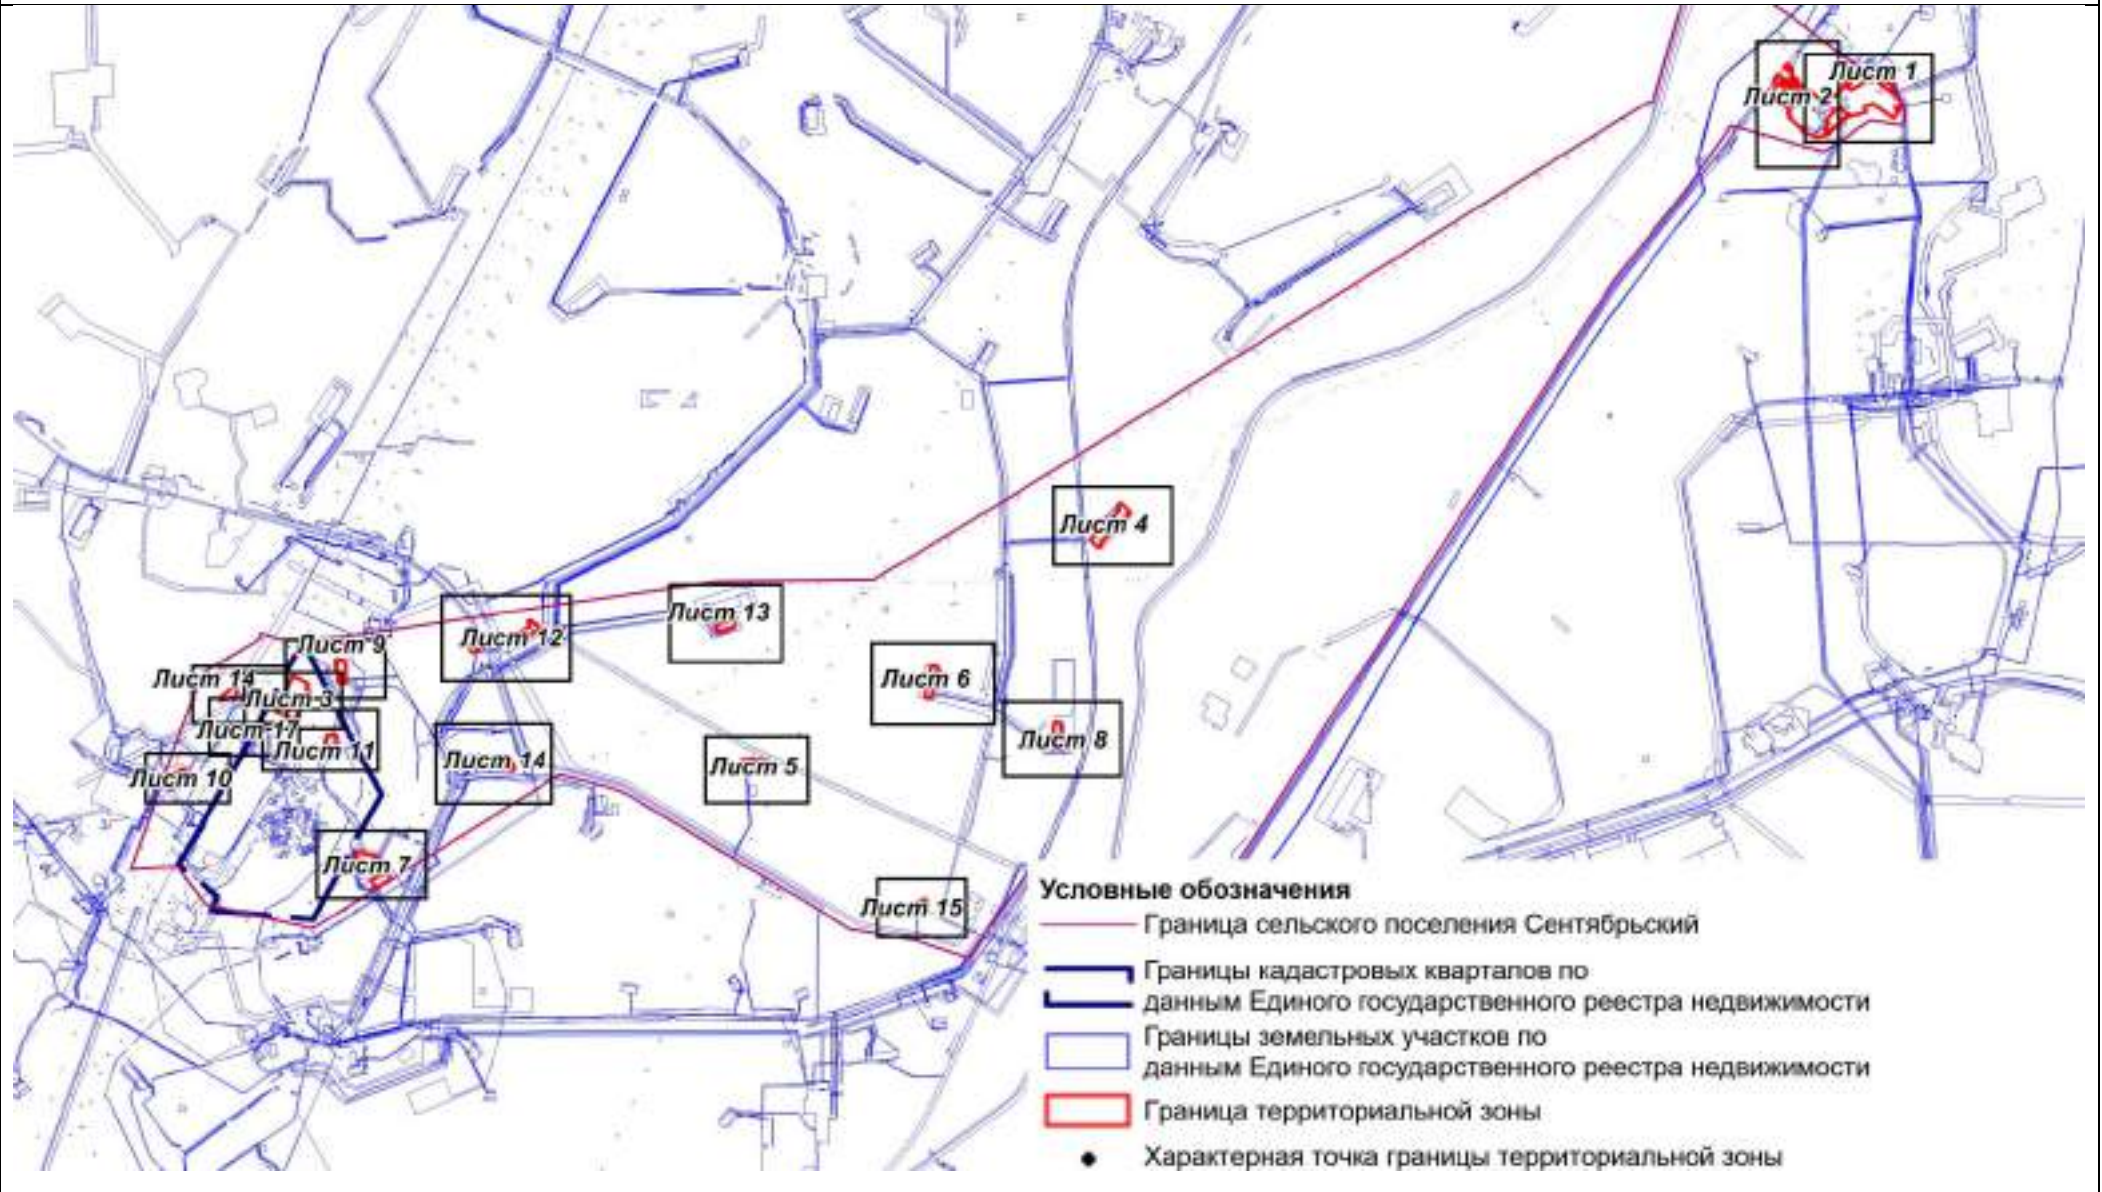

ОПИСАНИЕ МЕСТОПОЛОЖЕНИЯ ГРАНИЦЫ

II. Производственная зона (вне границ населенного пункта) сельского поселения Сентябрьский Нефтеюганского района

(наименование объекта)

План границ объекта (Обзорная схема границ объекта)