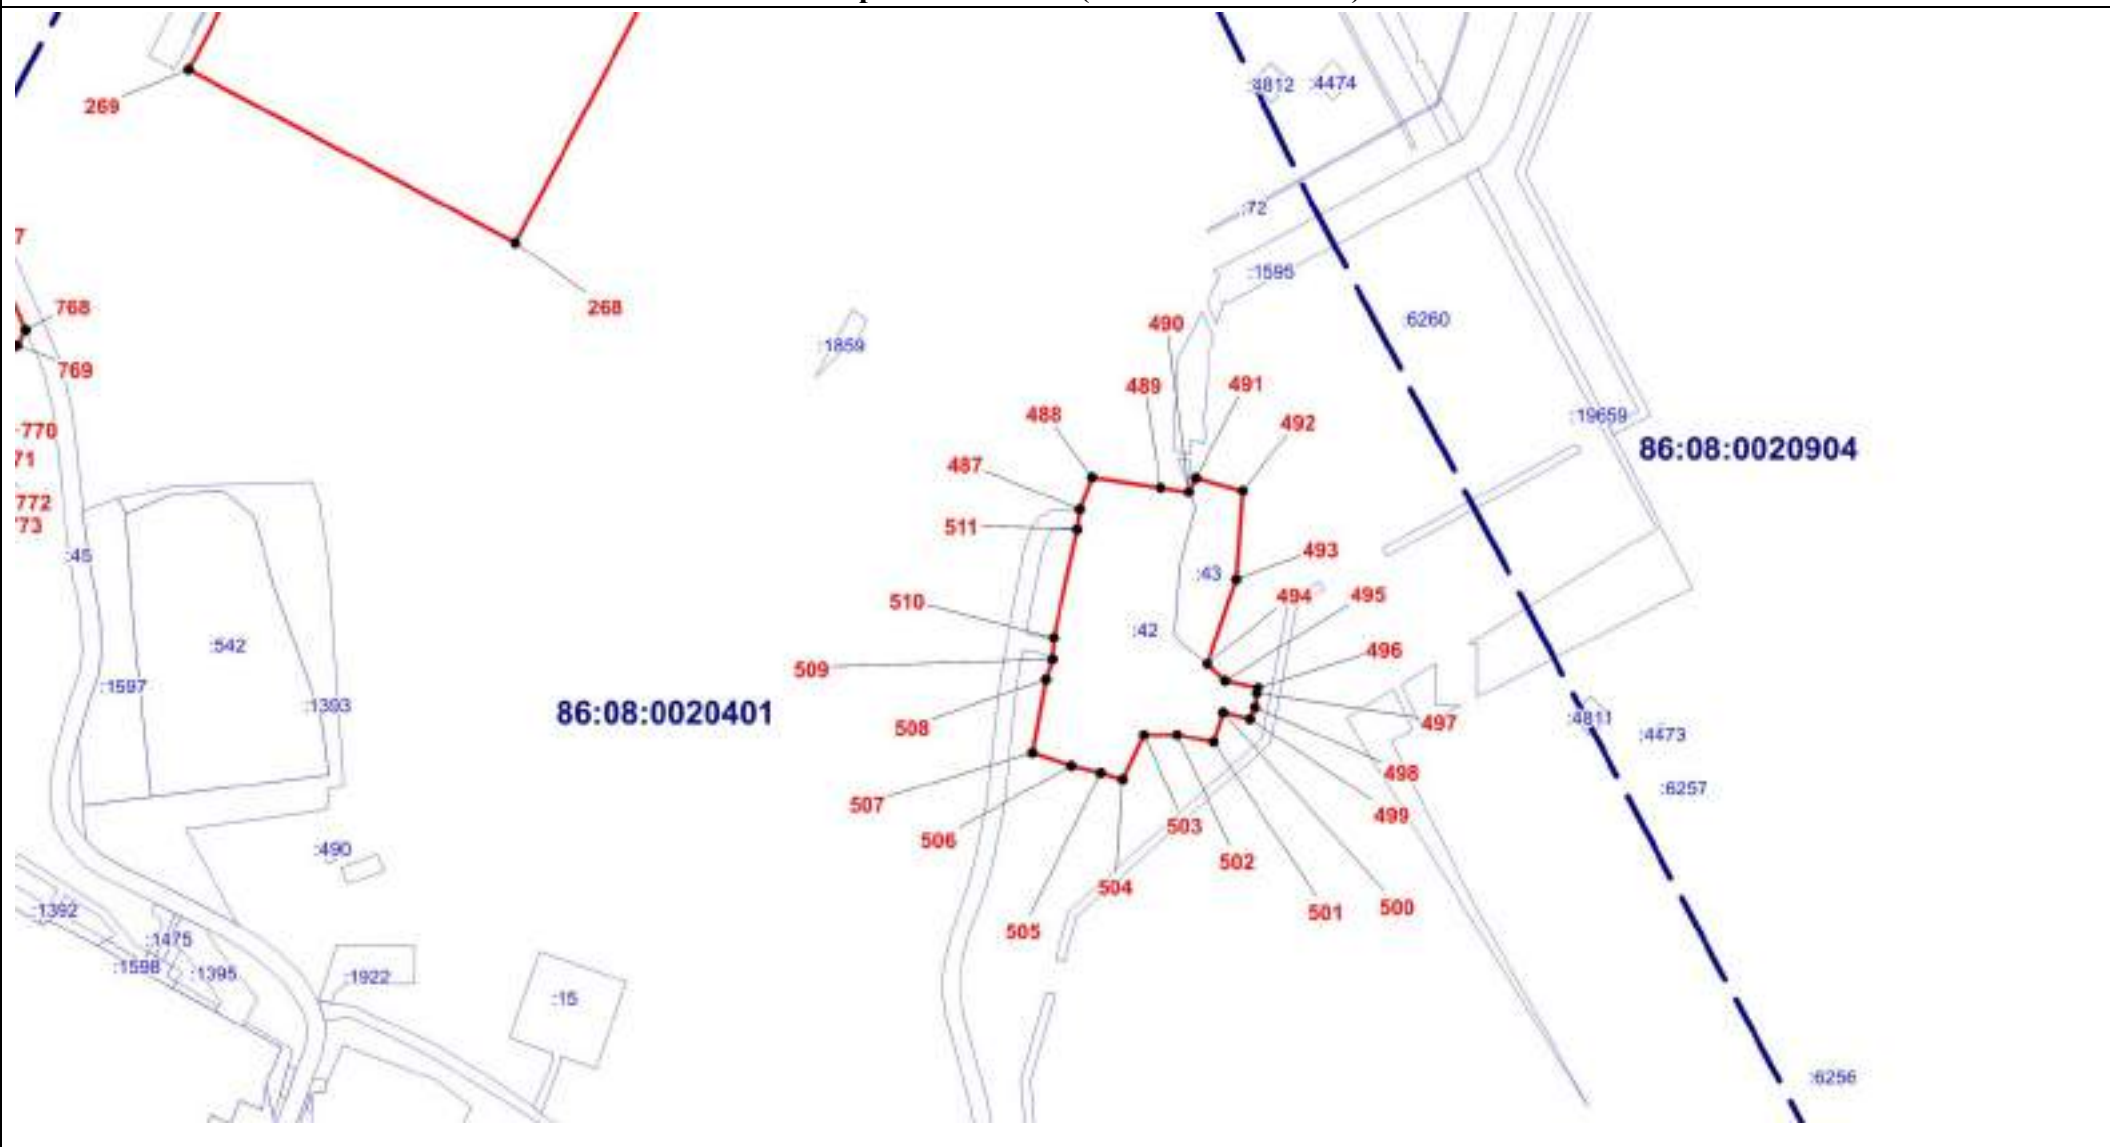

ОПИСАНИЕ МЕСТОПОЛОЖЕНИЯ ГРАНИЦЫ

II. Производственная зона (вне границ населенного пункта) сельского поселения Сентябрьский Нефтеюганского района
(наименование объекта)

План границ объекта (Выносной лист 11)

Масштаб 1:5000