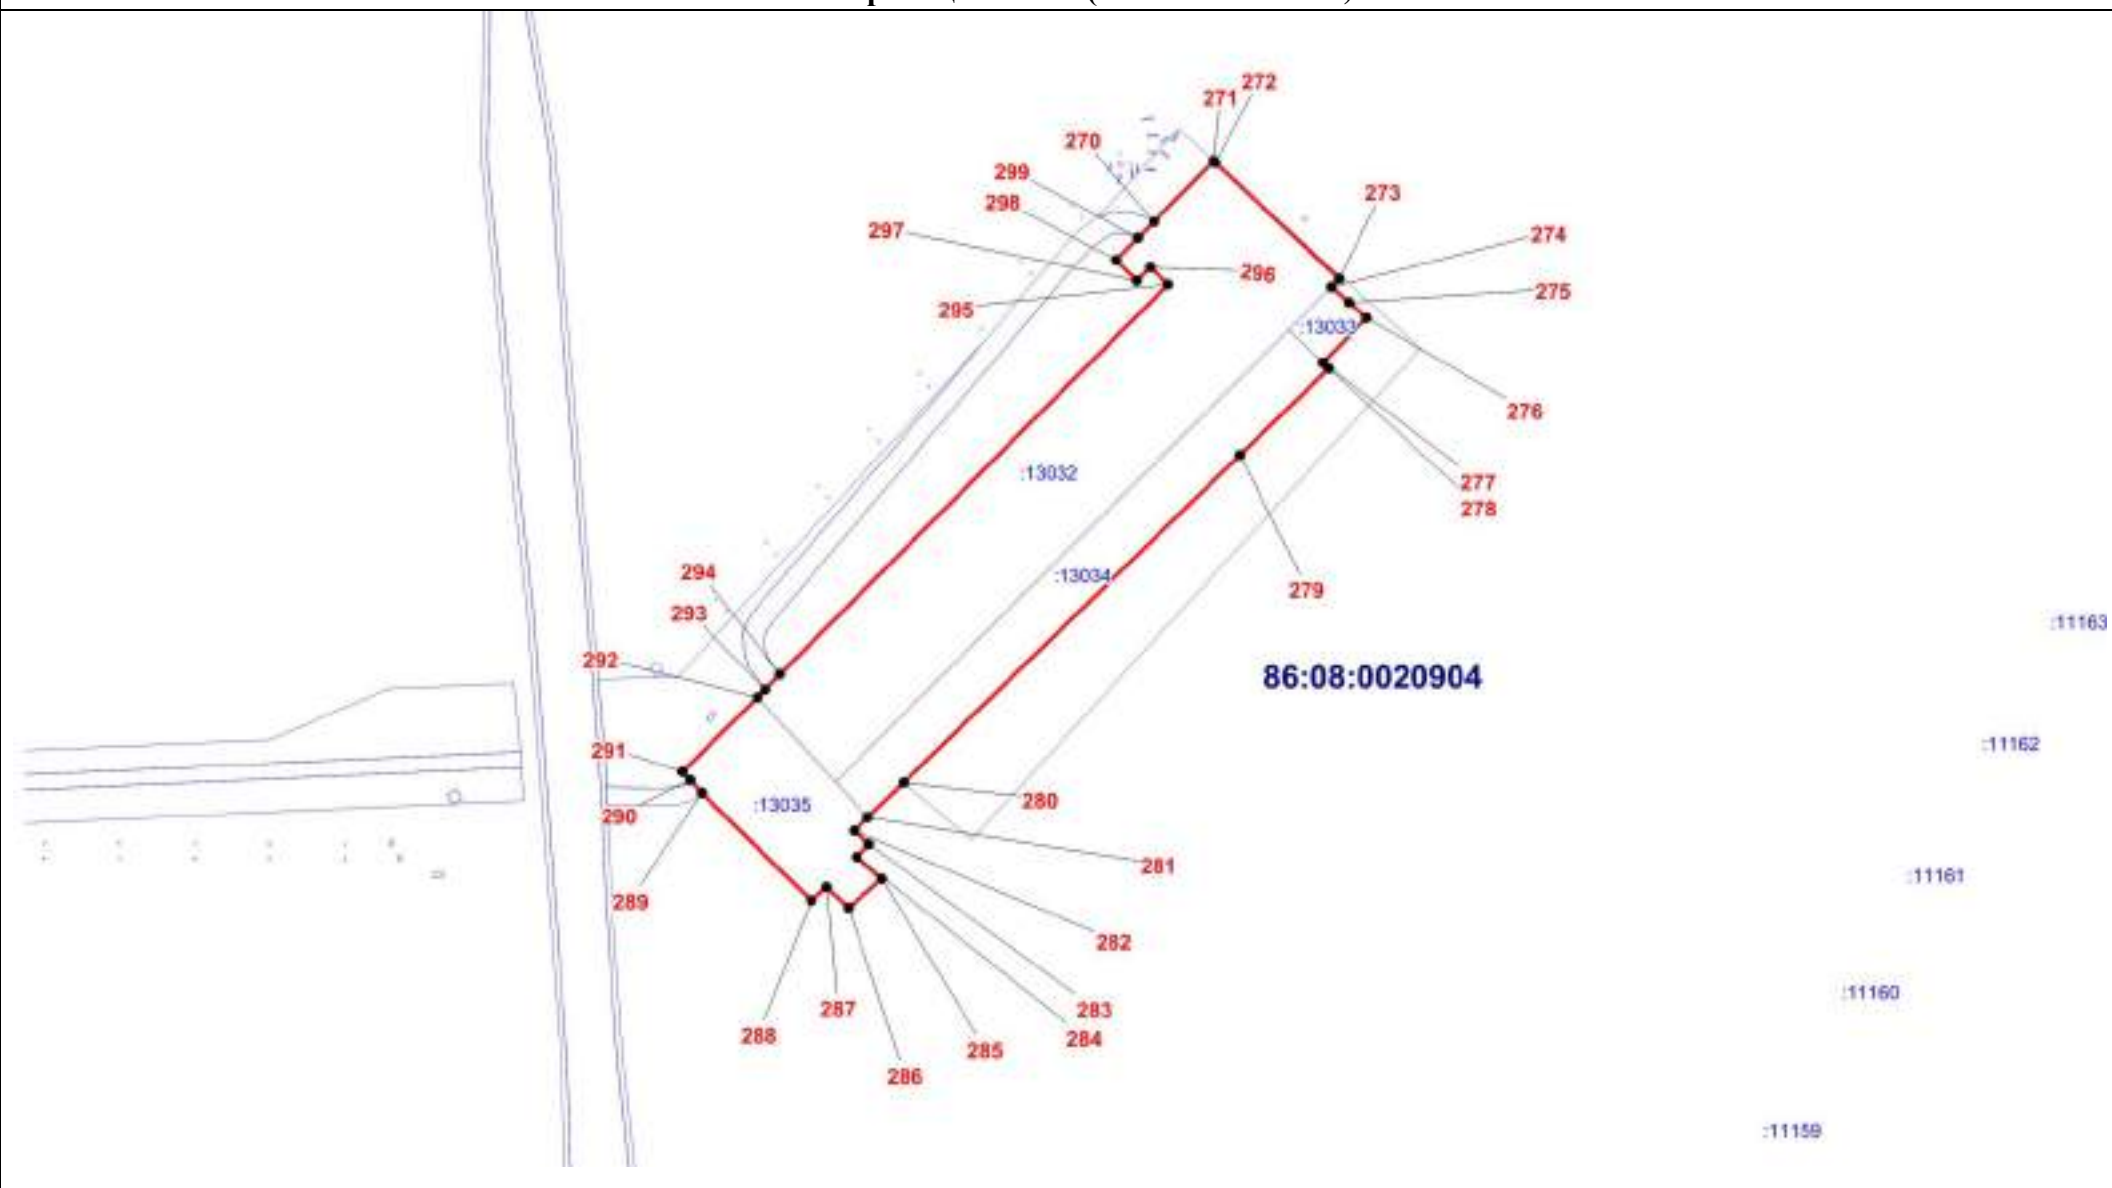

Масштаб 1:5000

ОПИСАНИЕ МЕСТОПОЛОЖЕНИЯ ГРАНИЦЫ

П. Производственная зона (вне границ населенного пункта) сельского поселения Сентябрьский Нефтеюганского района (наименование объекта)

План границ объекта (Выносной лист 2)

Масштаб 1:5000

ОПИСАНИЕ МЕСТОПОЛОЖЕНИЯ ГРАНИЦЫ

II. Производственная зона (вне границ населенного пункта) сельского поселения Сентябрьский Нефтеюганского района

(наименование объекта)

План границ объекта (Выносной лист 3)

Масштаб 1:5000

ОПИСАНИЕ МЕСТОПОЛОЖЕНИЯ ГРАНИЦЫ

II. Производственная зона (вне границ населенного пункта) сельского поселения Сентябрьский Нефтеюганского района
(наименование объекта)

План границ объекта (Выносной лист 4)