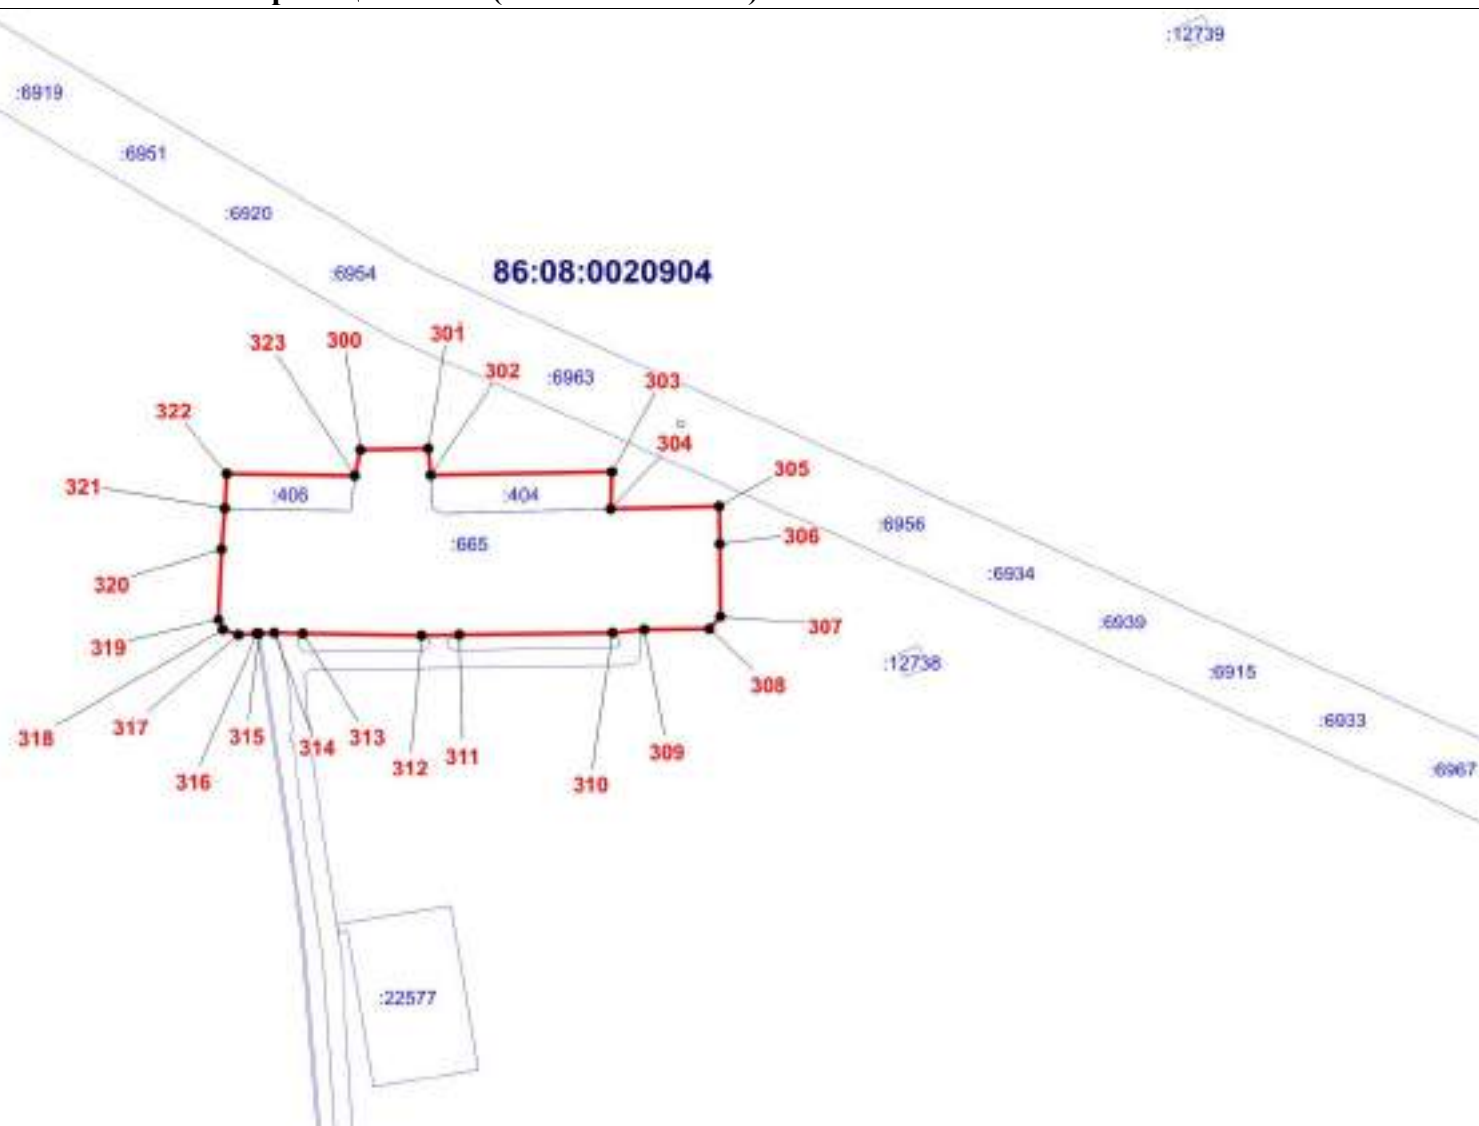

ОПИСАНИЕ МЕСТОПОЛОЖЕНИЯ ГРАНИЦЫ

II. Производственная зона (вне границ населенного пункта) сельского поселения Сентябрьский Нефтеюганского района
(наименование объекта)

План границ объекта (Выносной лист 5)

Масштаб 1:5000