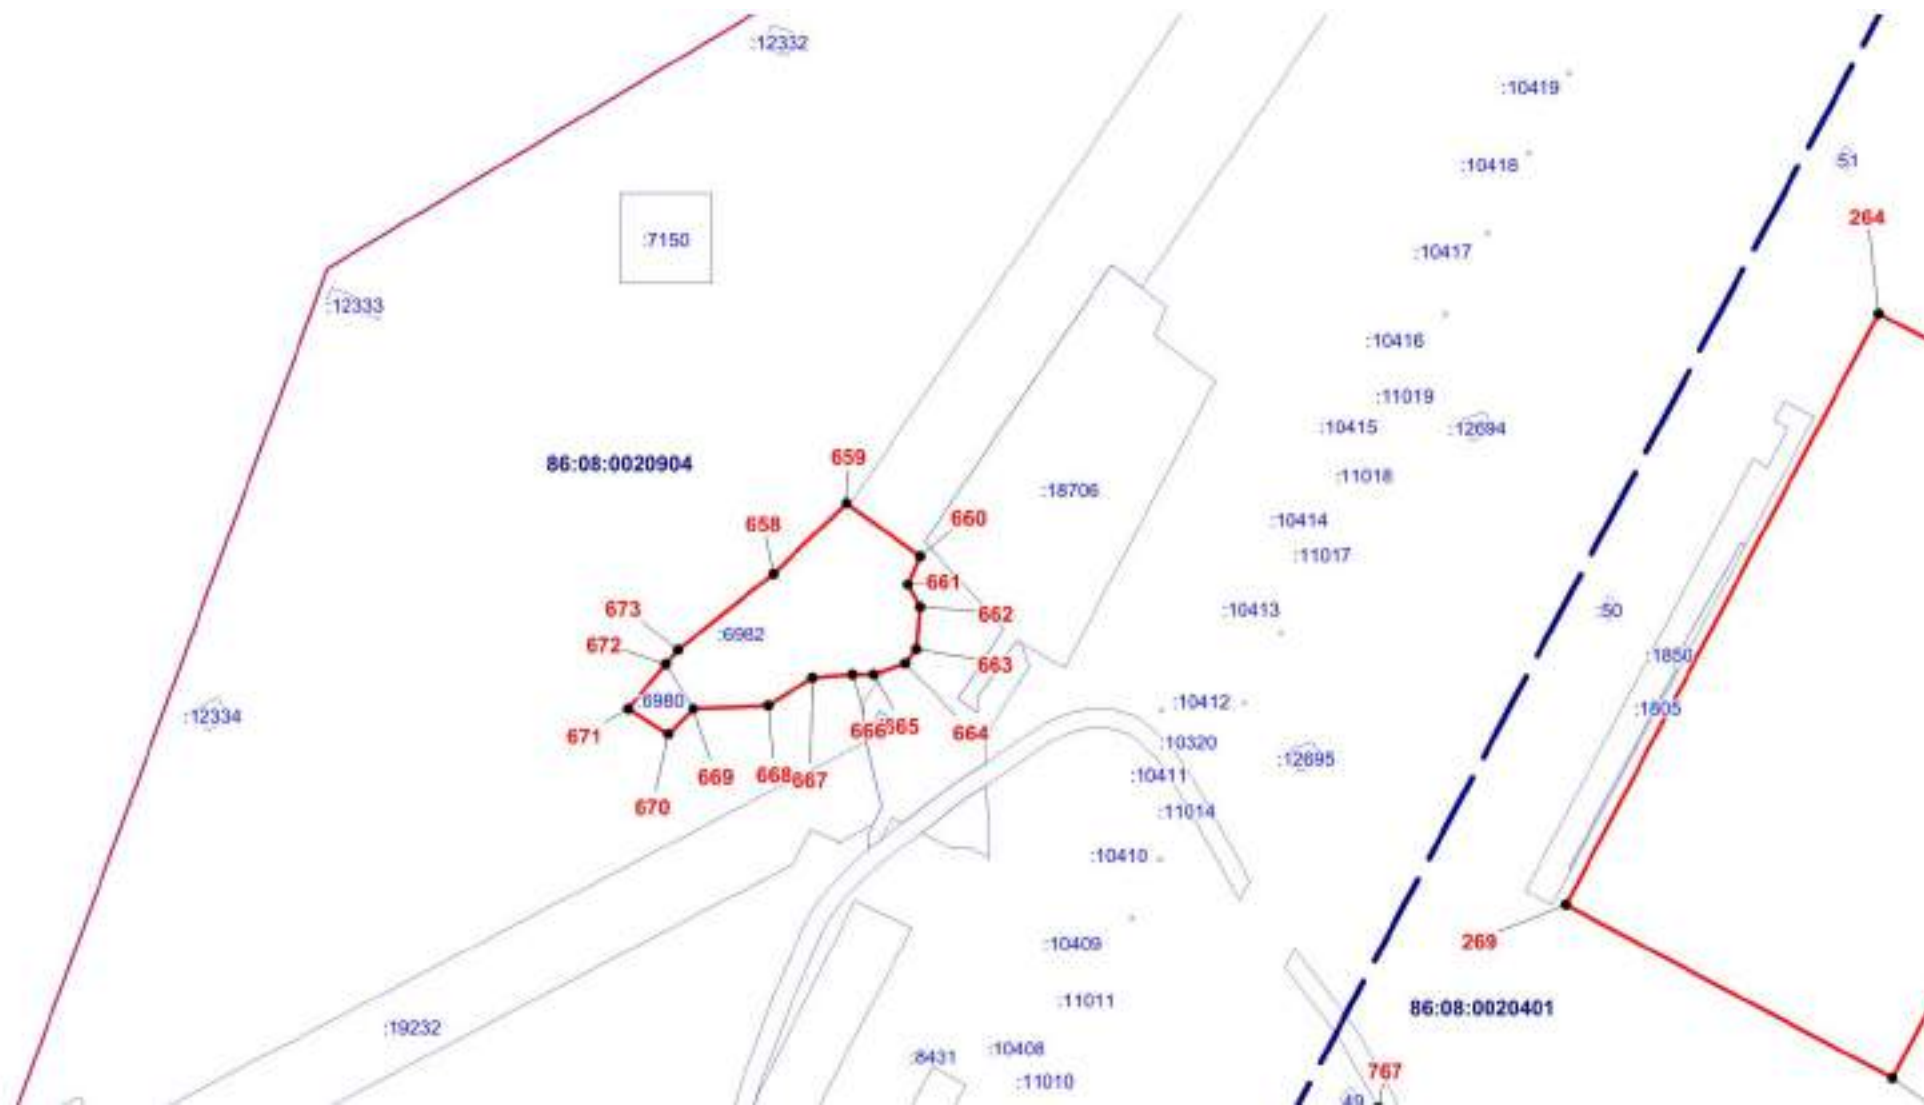

ОПИСАНИЕ МЕСТОПОЛОЖЕНИЯ ГРАНИЦЫ

II. Производственная зона (вне границ населенного пункта) сельского поселения Сентябрьский Нефтеюганского района
(наименование объекта)

План границ объекта (Выносной лист 14)

Масштаб 1:5000