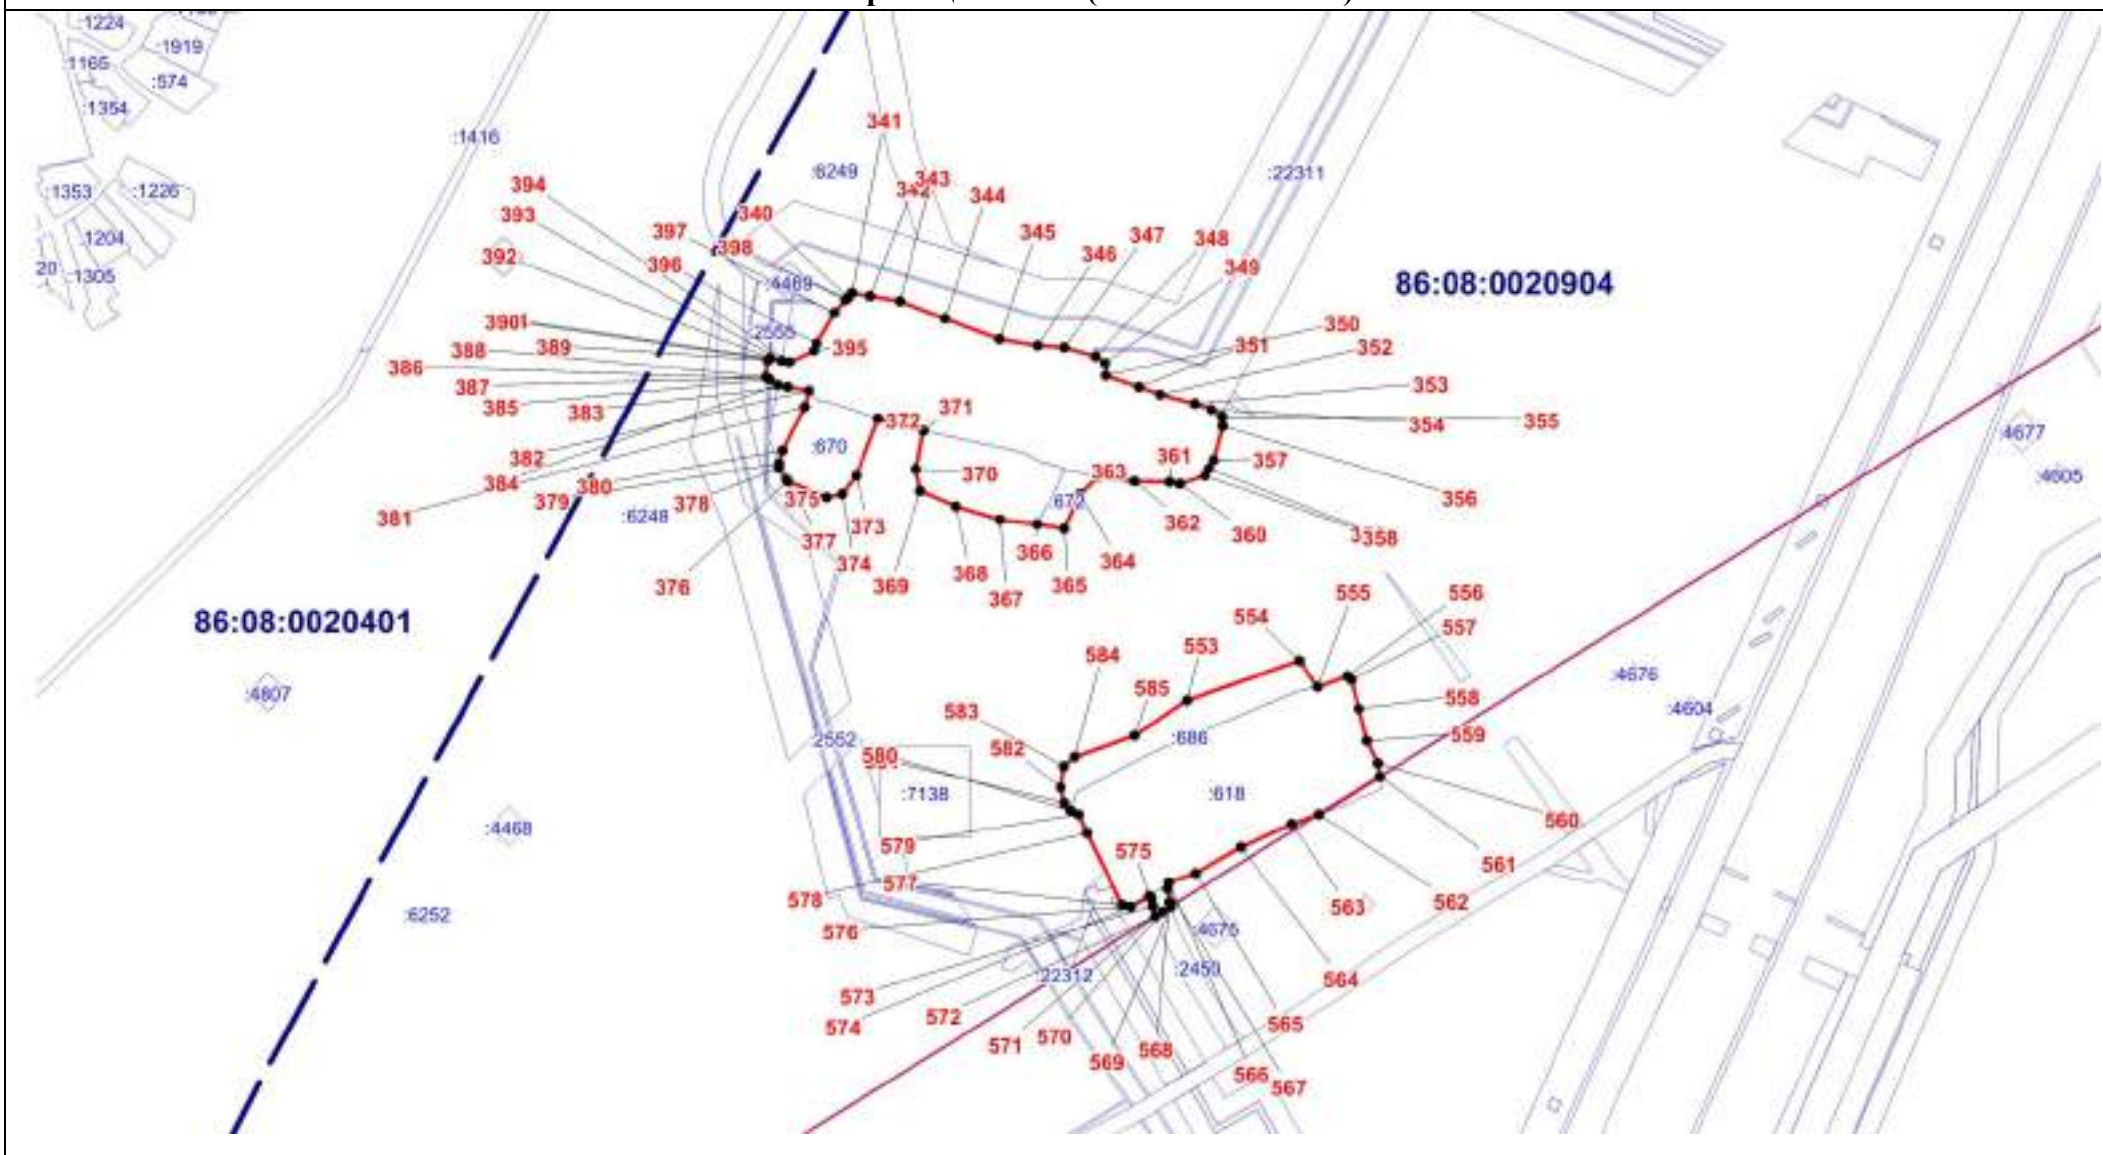

ОПИСАНИЕ МЕСТОПОЛОЖЕНИЯ ГРАНИЦЫ

II. Производственная зона (вне границ населенного пункта) сельского поселения Сентябрьский Нефтеюганского района
(наименование объекта)

План границ объекта (Выносной лист 7)

Масштаб 1:5000