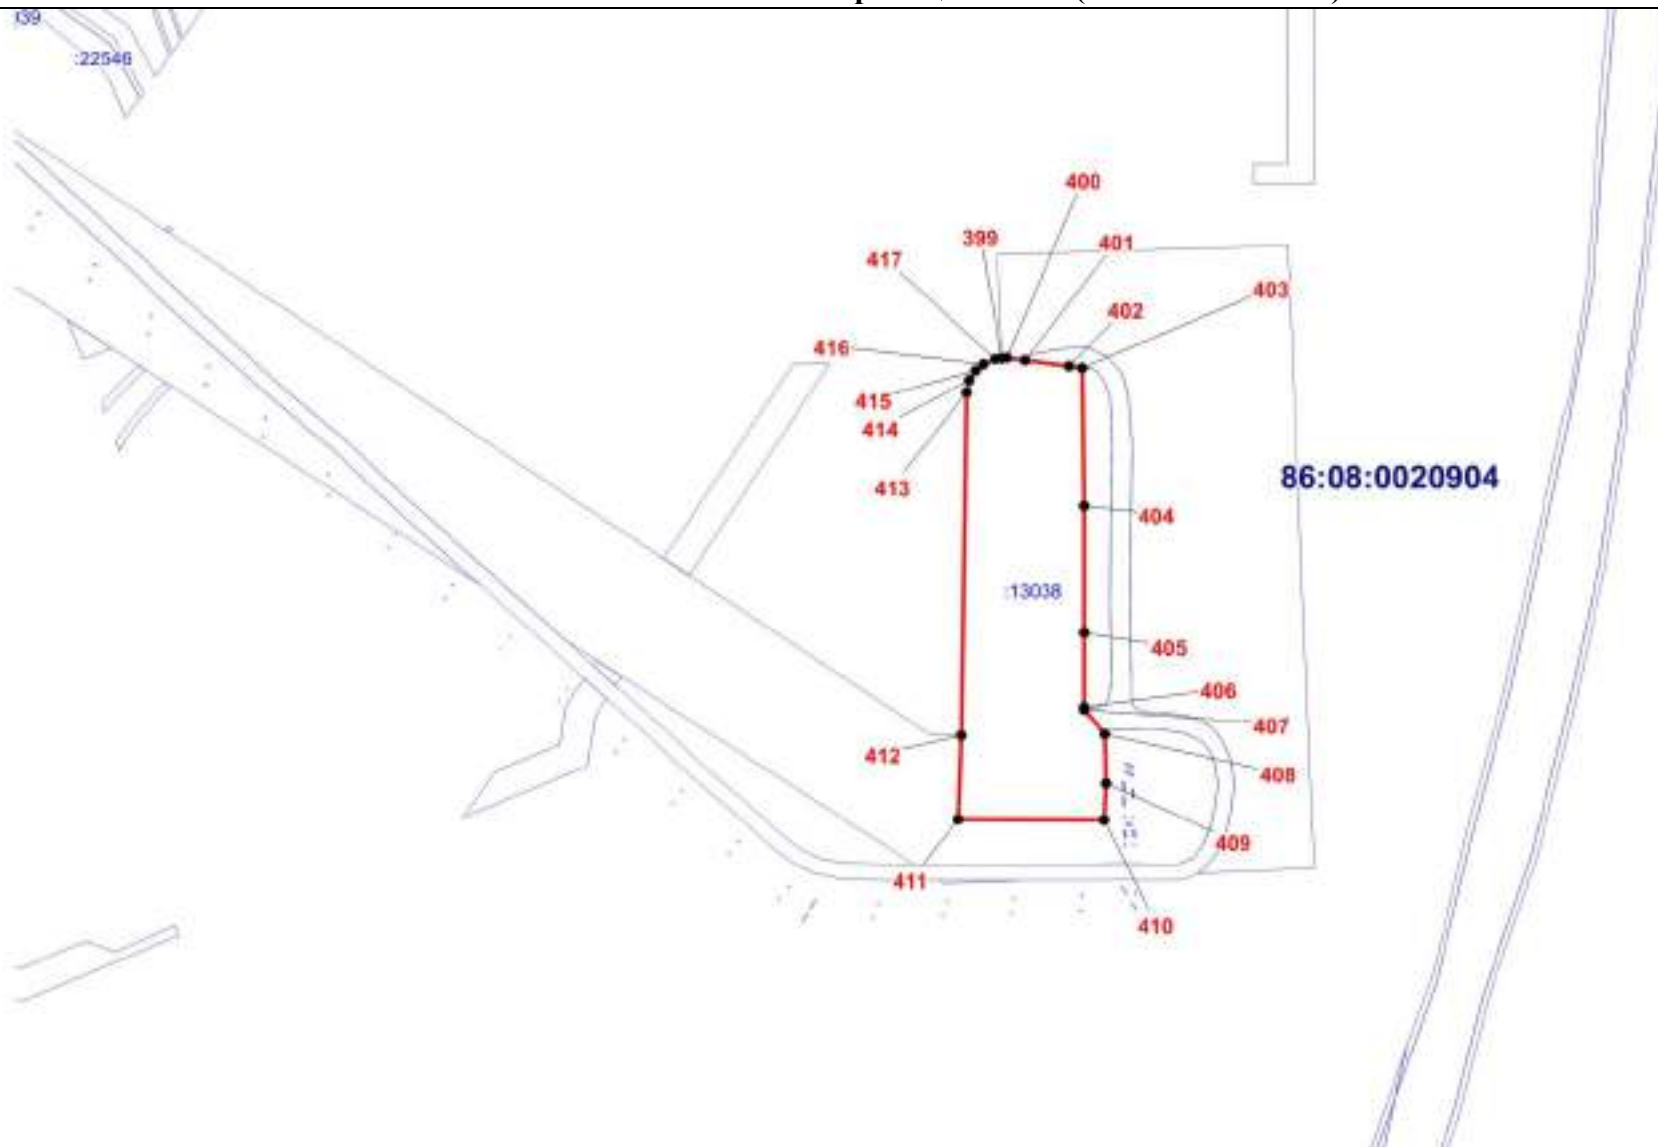

ОПИСАНИЕ МЕСТОПОЛОЖЕНИЯ ГРАНИЦЫ

II. Производственная зона (вне границ населенного пункта) сельского поселения Сентябрьский Нефтеюганского района
(наименование объекта)

План границ объекта (Выносной лист 8)

Масштаб 1:5000