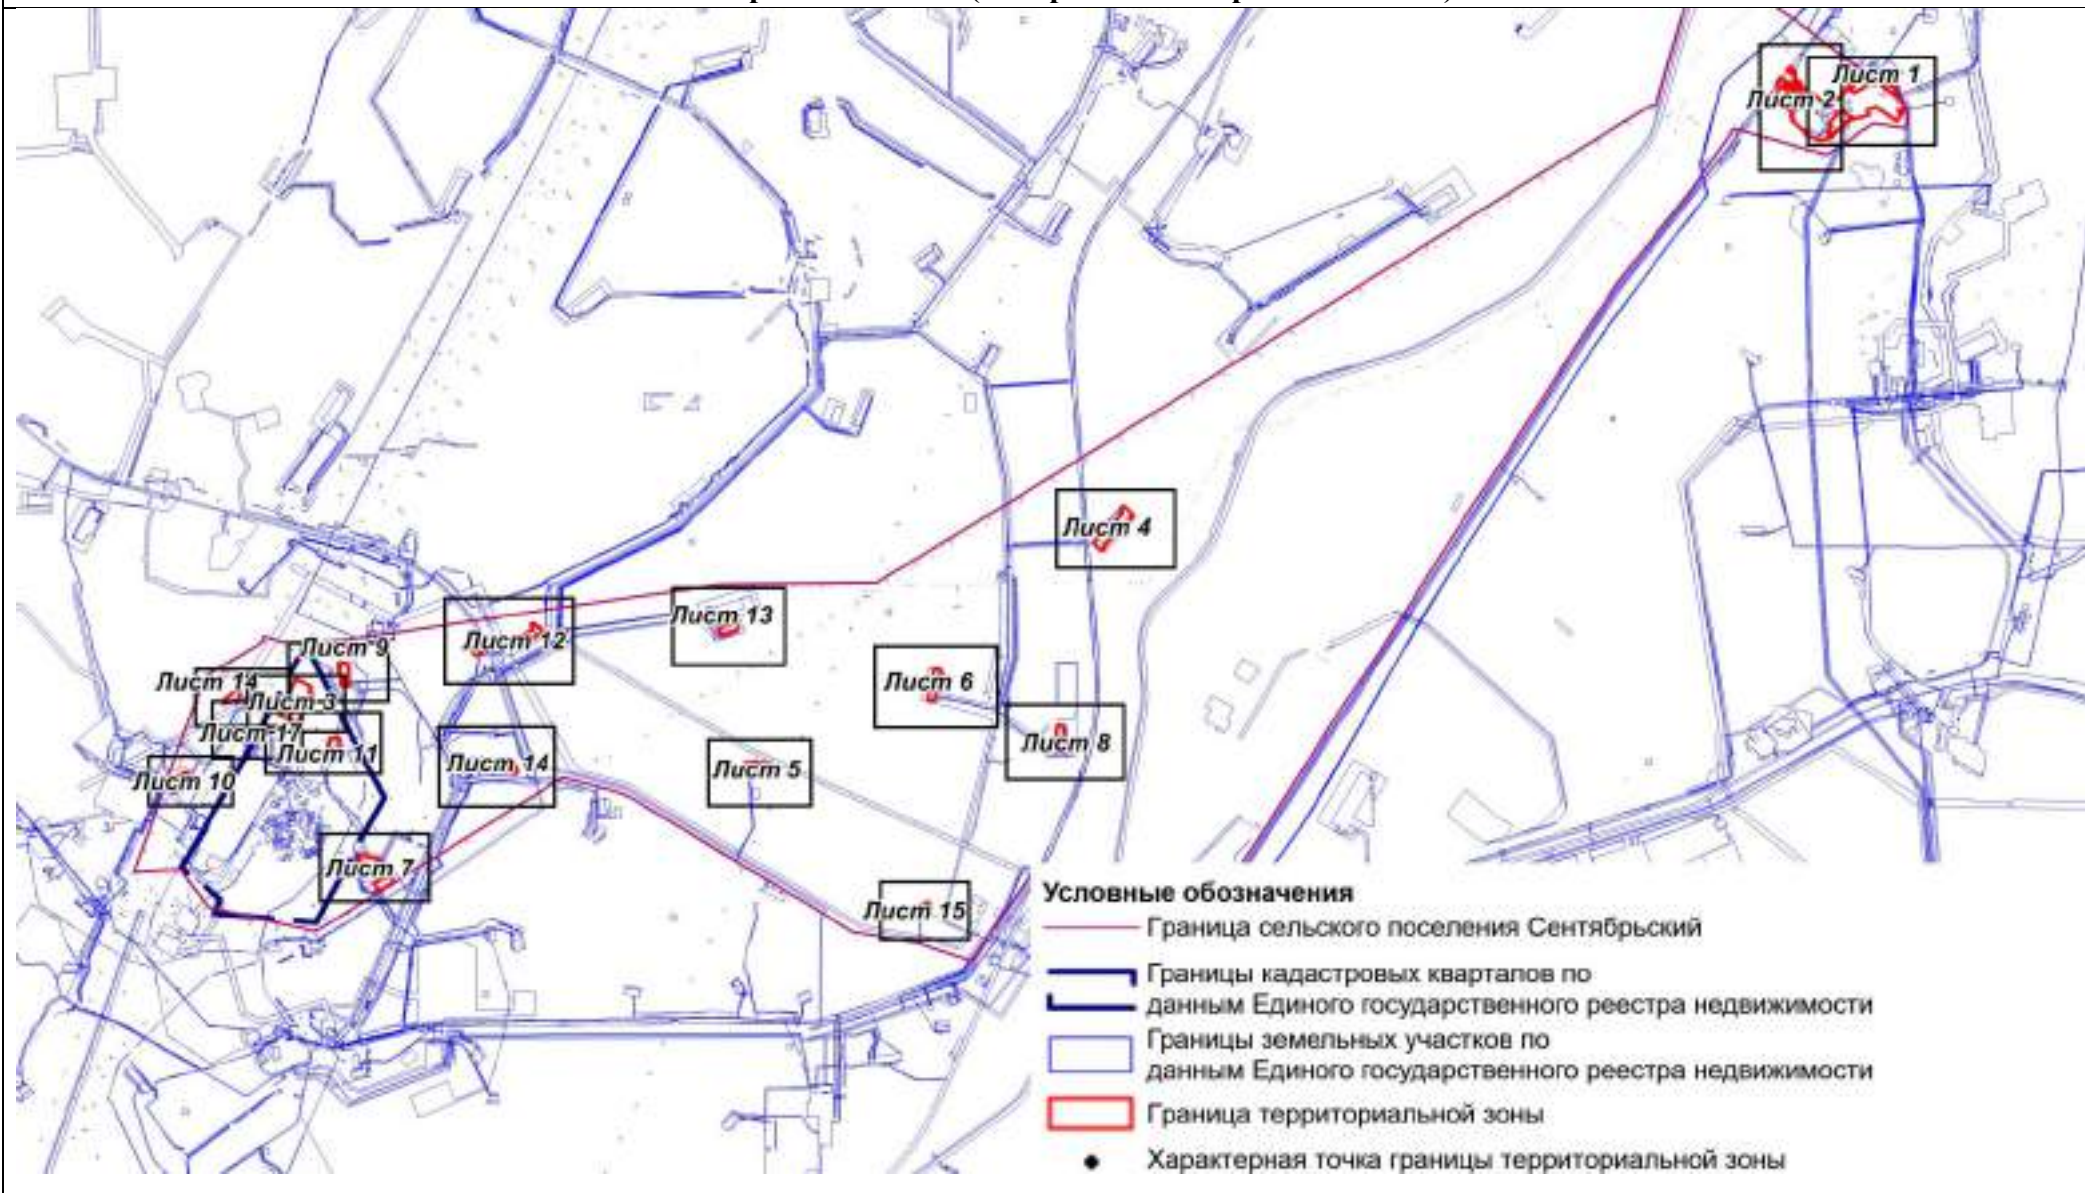

ОПИСАНИЕ МЕСТОПОЛОЖЕНИЯ ГРАНИЦЫ

II. Производственная зона (вне границ населенного пункта) сельского поселения Сентябрьский Нефтеюганского района

(наименование объекта)

План границ объекта (Обзорная схема границ объекта)