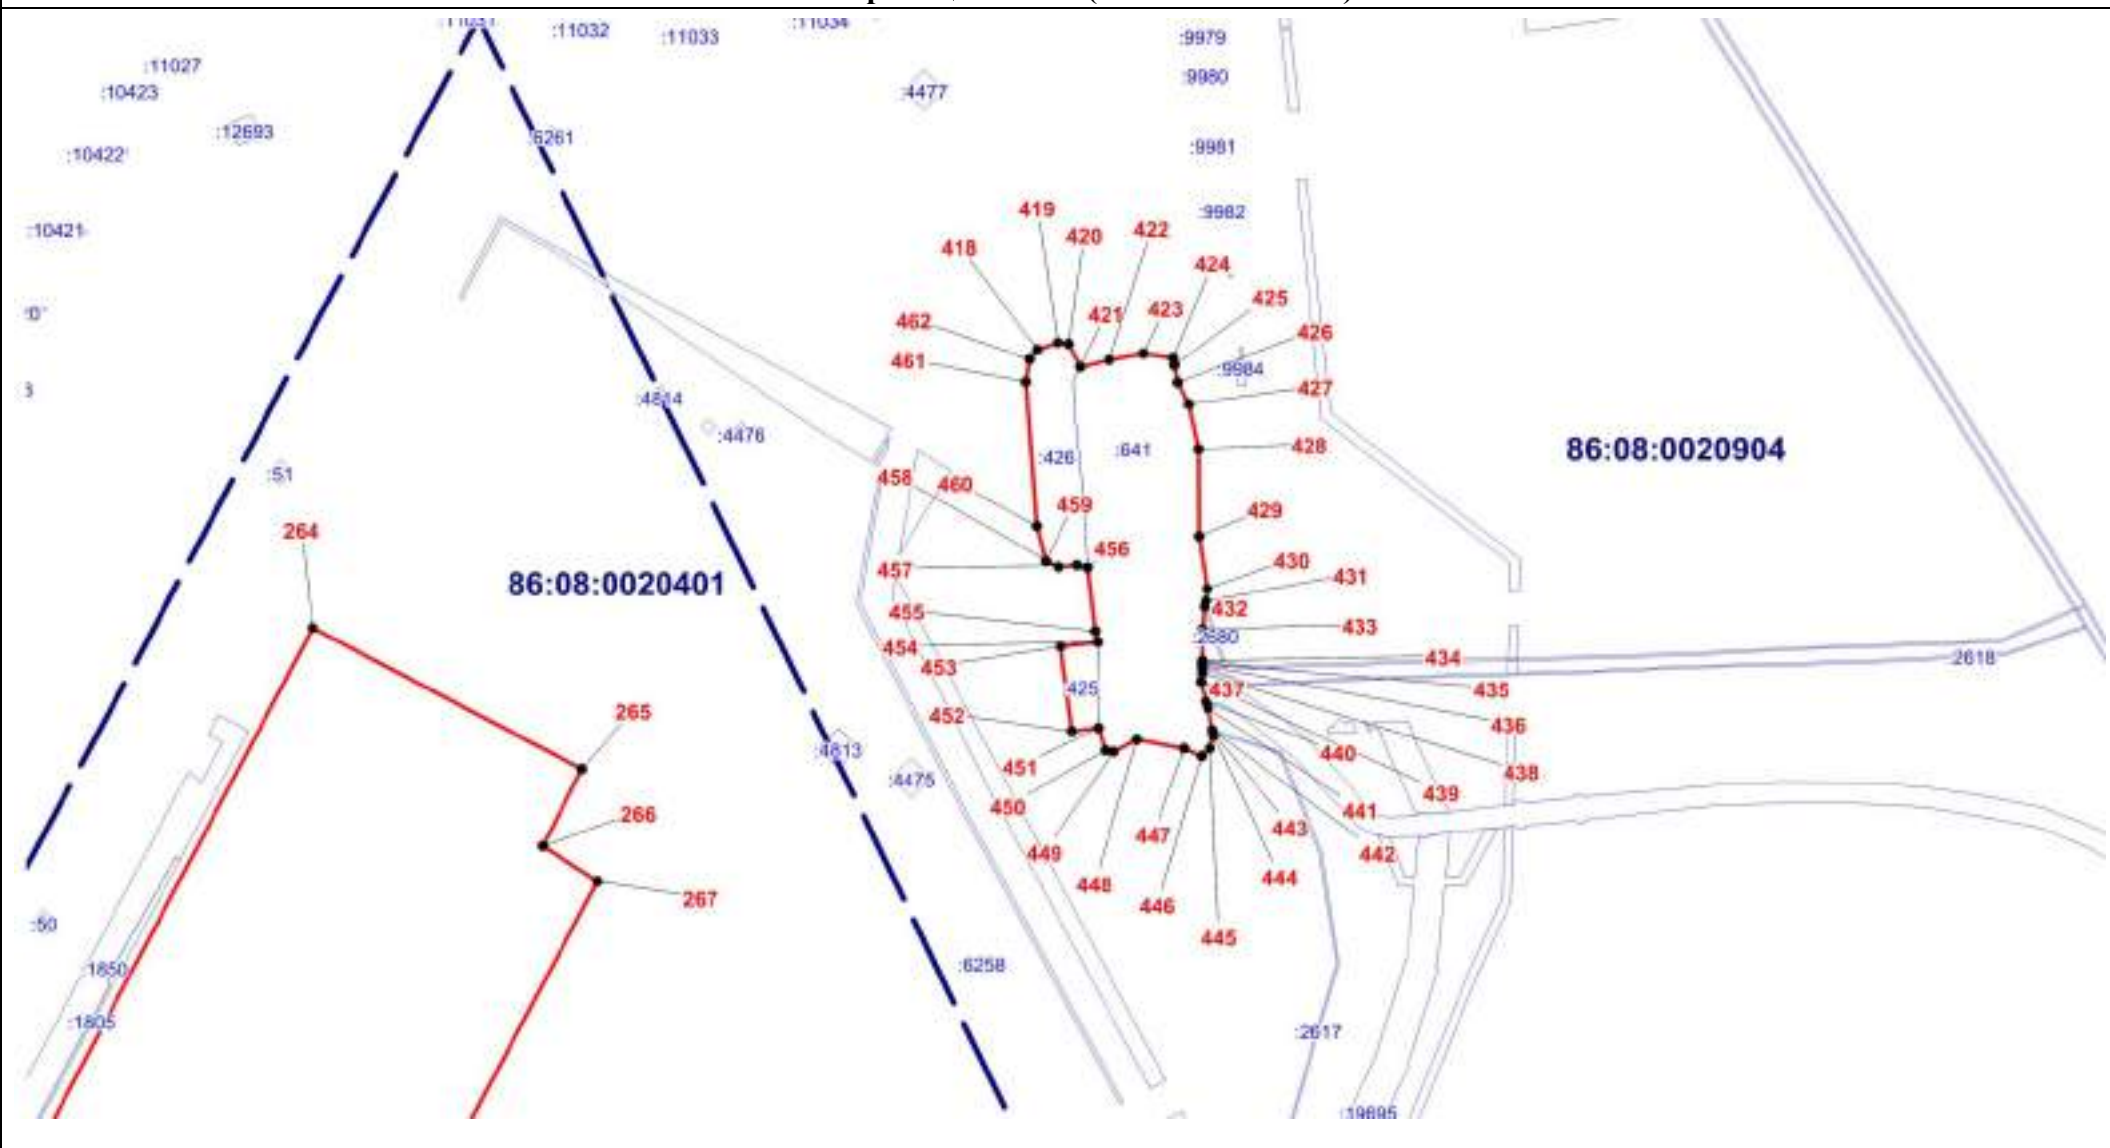

ОПИСАНИЕ МЕСТОПОЛОЖЕНИЯ ГРАНИЦЫ

II. Производственная зона (вне границ населенного пункта) сельского поселения Сентябрьский Нефтеюганского района
(наименование объекта)

План границ объекта (Выносной лист 9)

Масштаб 1:5000