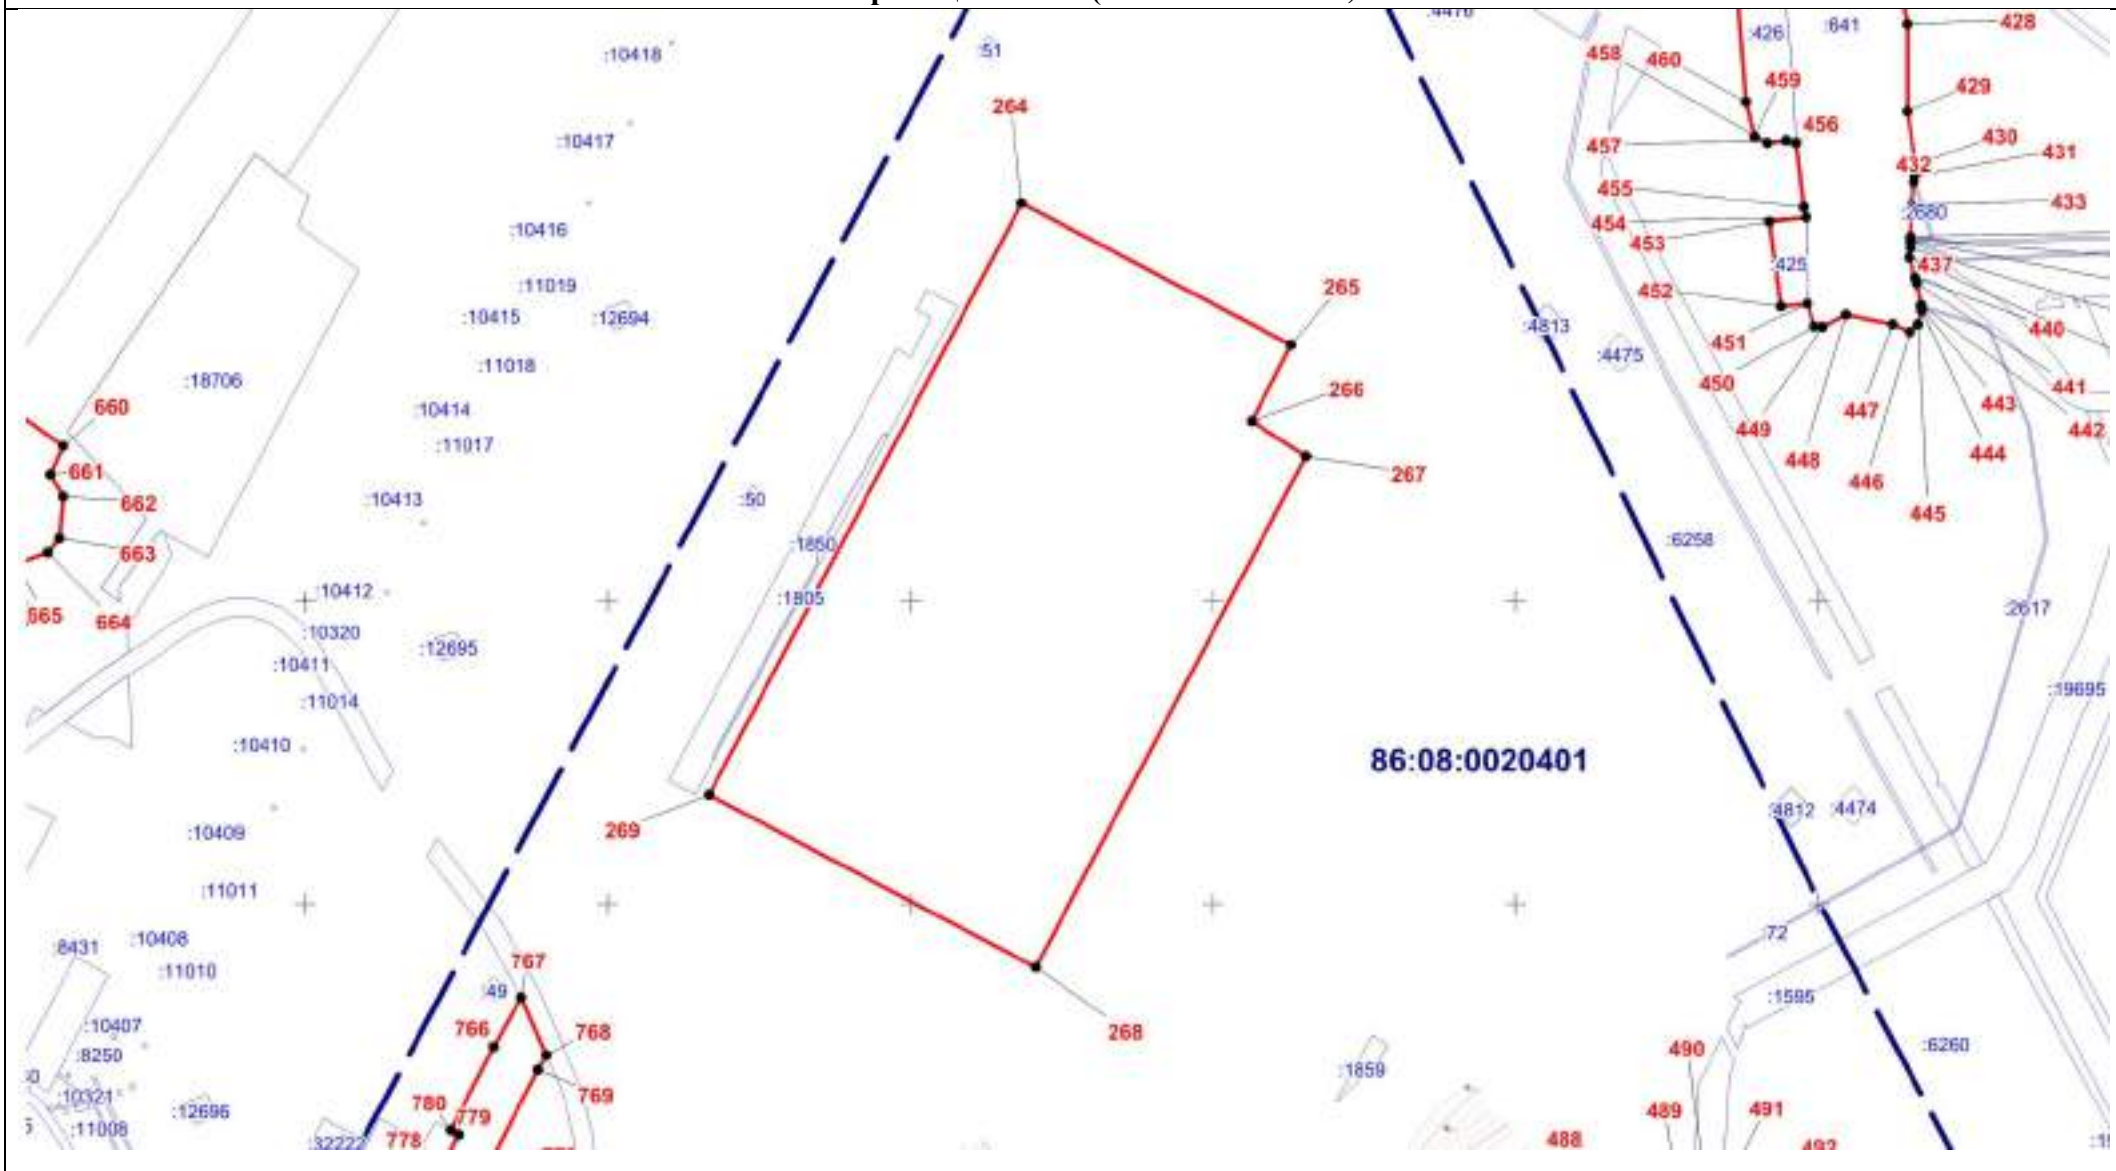

ОПИСАНИЕ МЕСТОПОЛОЖЕНИЯ ГРАНИЦЫ

II. Производственная зона (вне границ населенного пункта) сельского поселения Сентябрьский Нефтеюганского района

(наименование объекта)

План границ объекта (Выносной лист 3)

Масштаб 1:5000