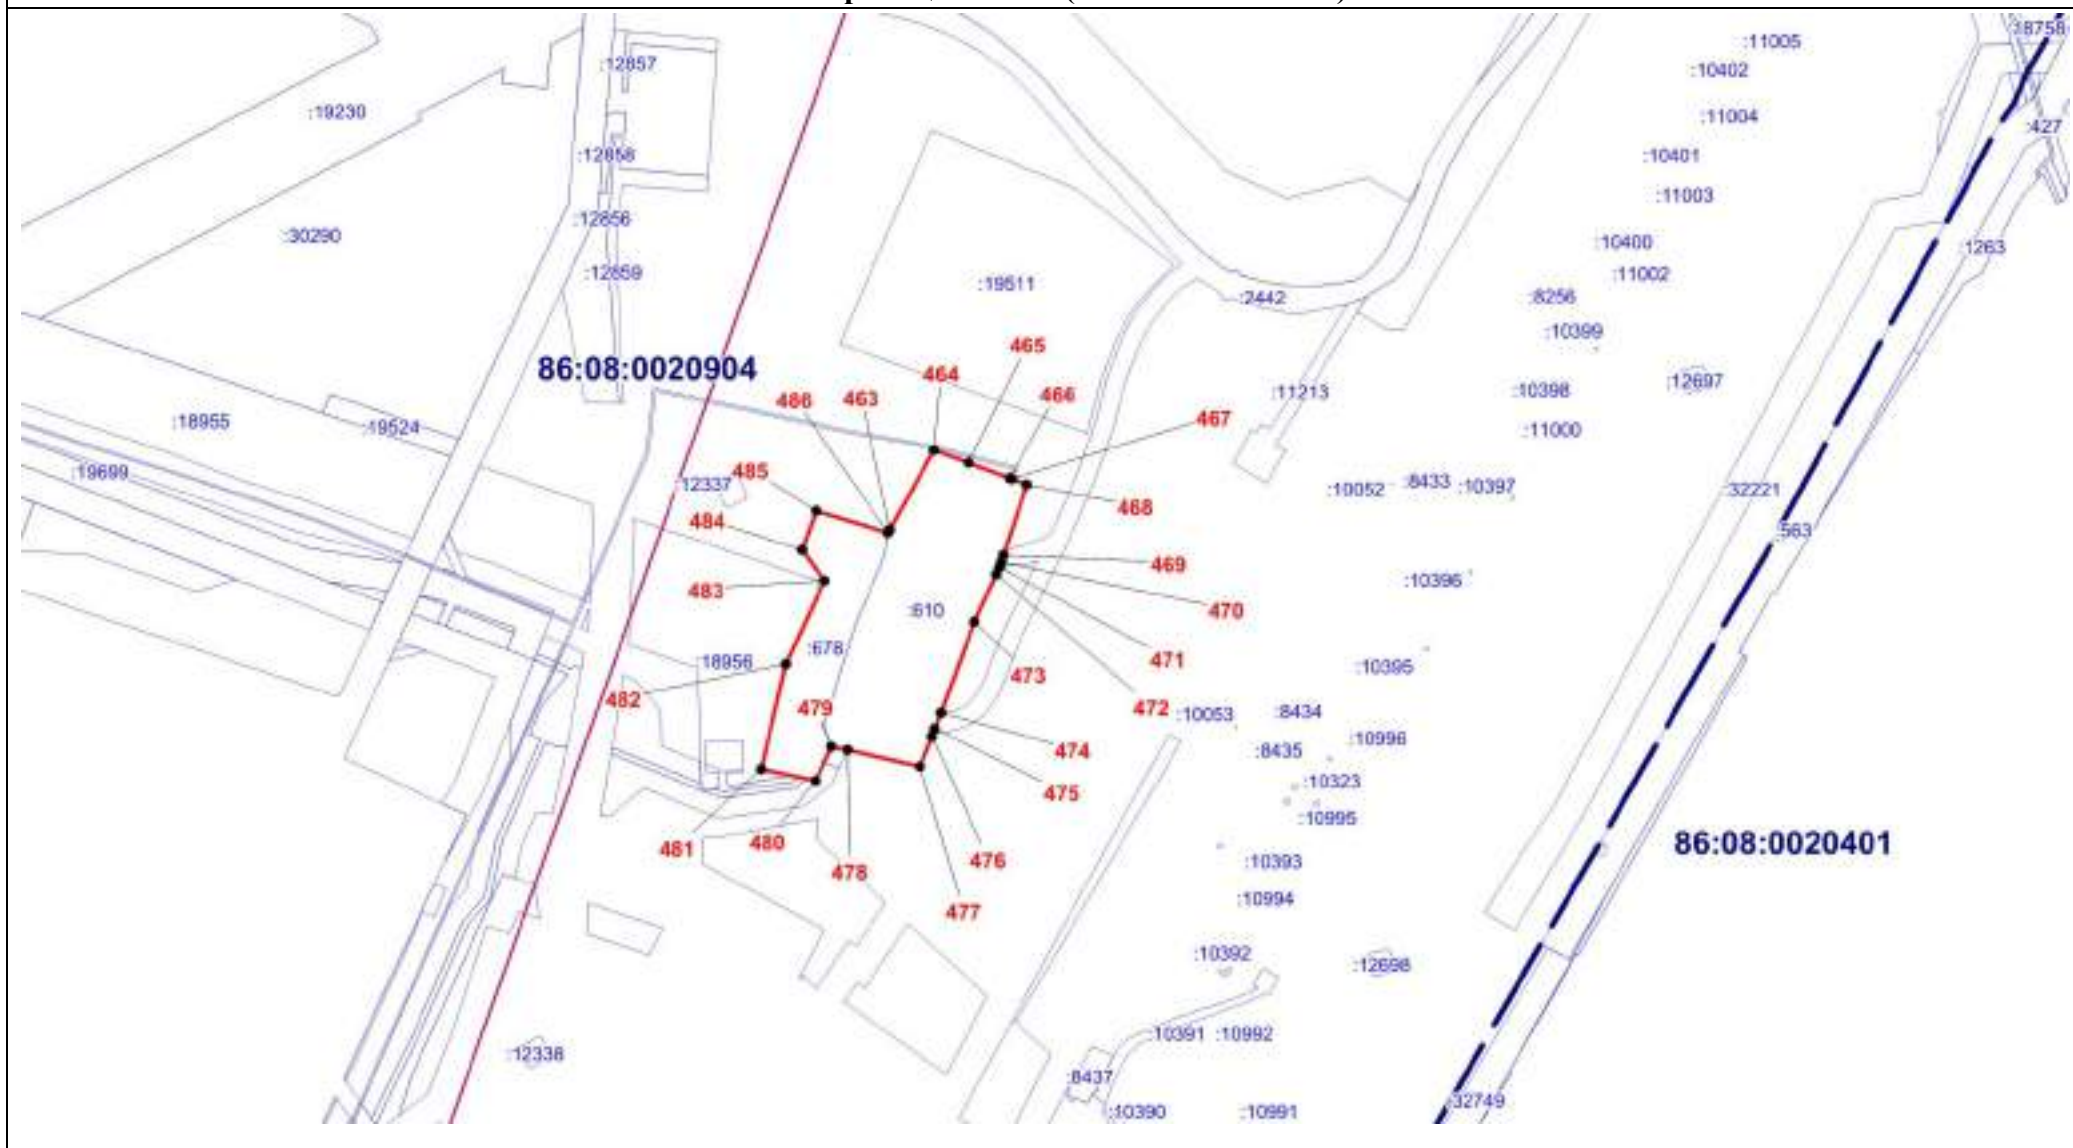

ОПИСАНИЕ МЕСТОПОЛОЖЕНИЯ ГРАНИЦЫ

II. Производственная зона (вне границ населенного пункта) сельского поселения Сентябрьский Нефтеюганского района
(наименование объекта)

План границ объекта (Выносной лист 10)

Масштаб 1:5000