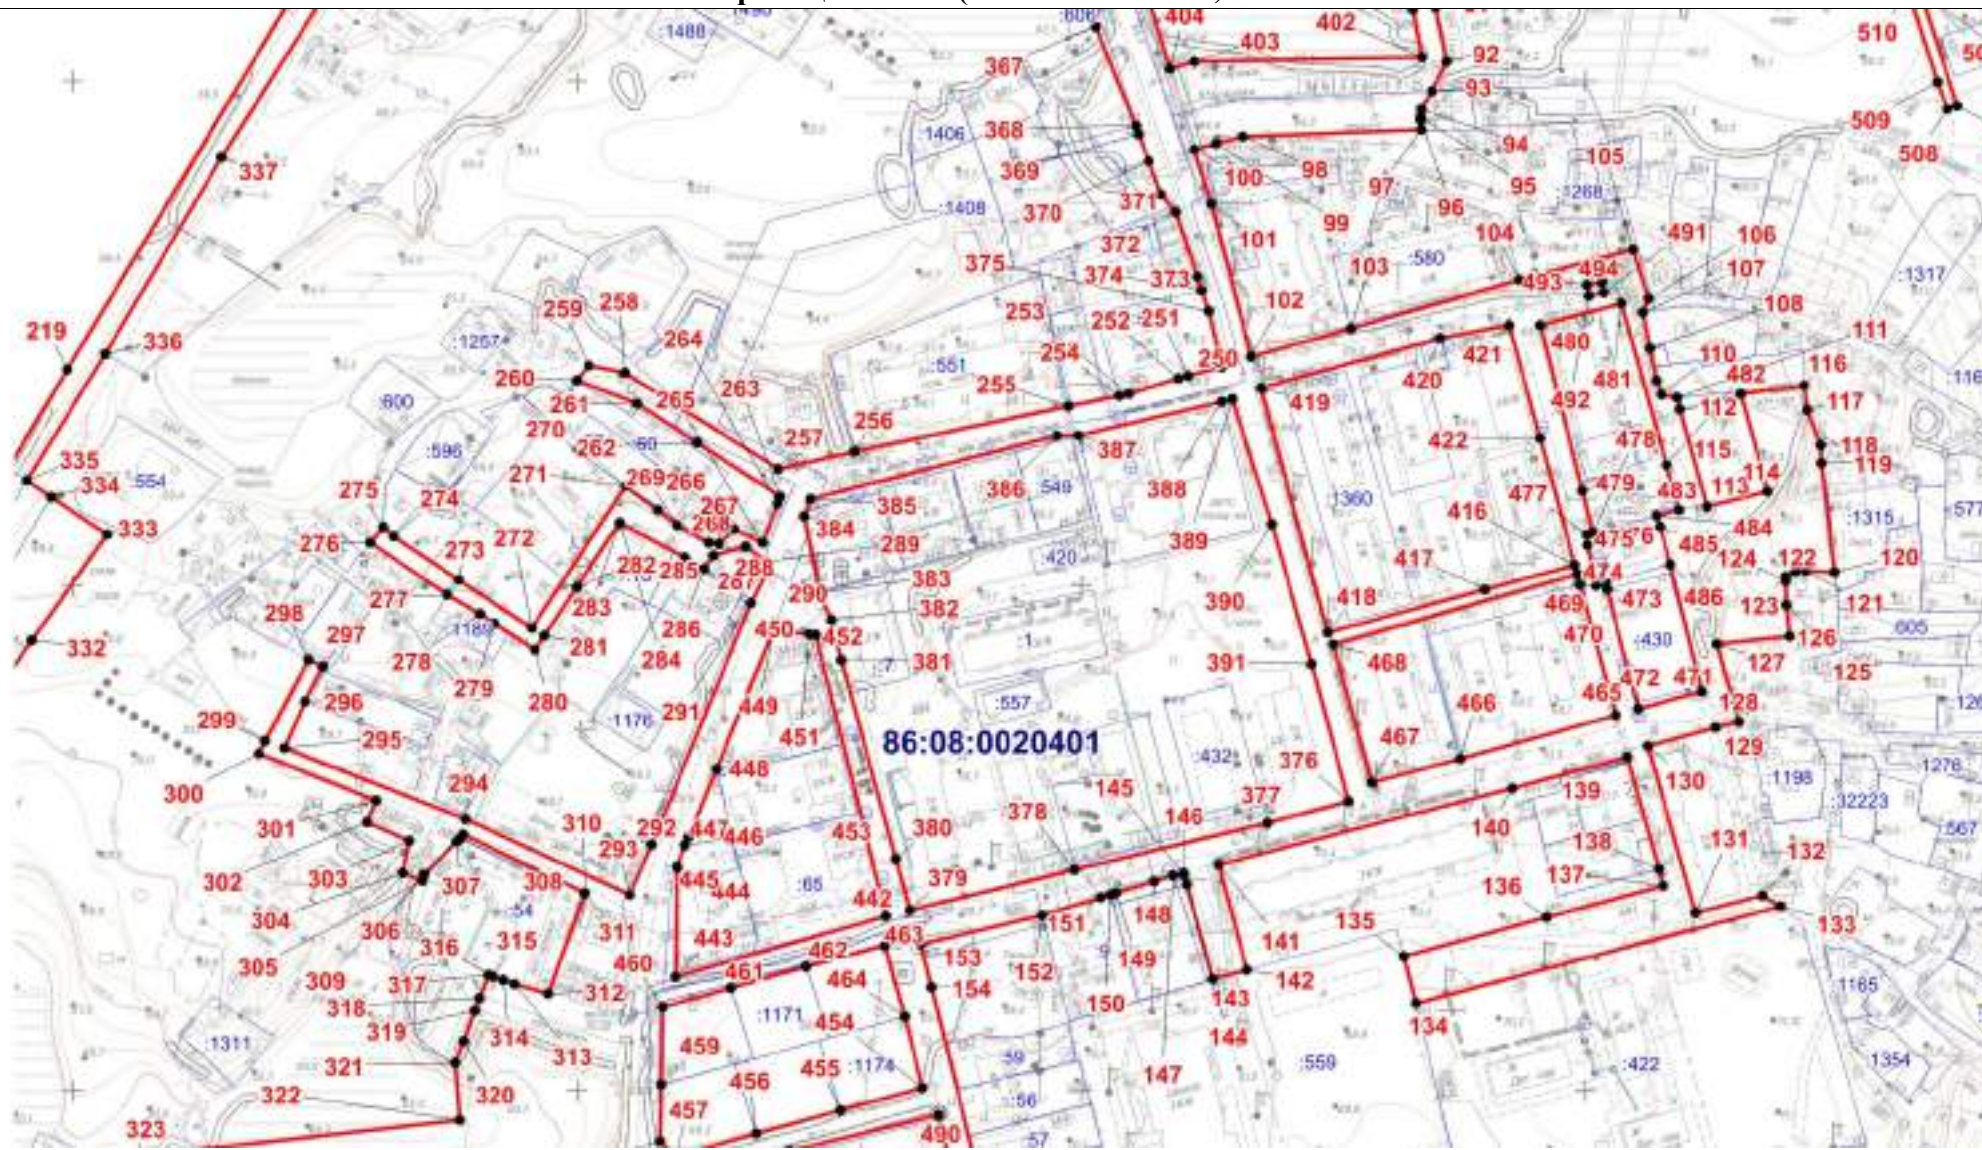

ОПИСАНИЕ МЕСТОПОЛОЖЕНИЯ ГРАНИЦЫ
Т. Зона транспортной инфраструктуры сельского поселения Сентябрьский Нефтеюганского района
(наименование объекта)

План границ объекта (Выносной лист 3)

Масштаб 1:3000