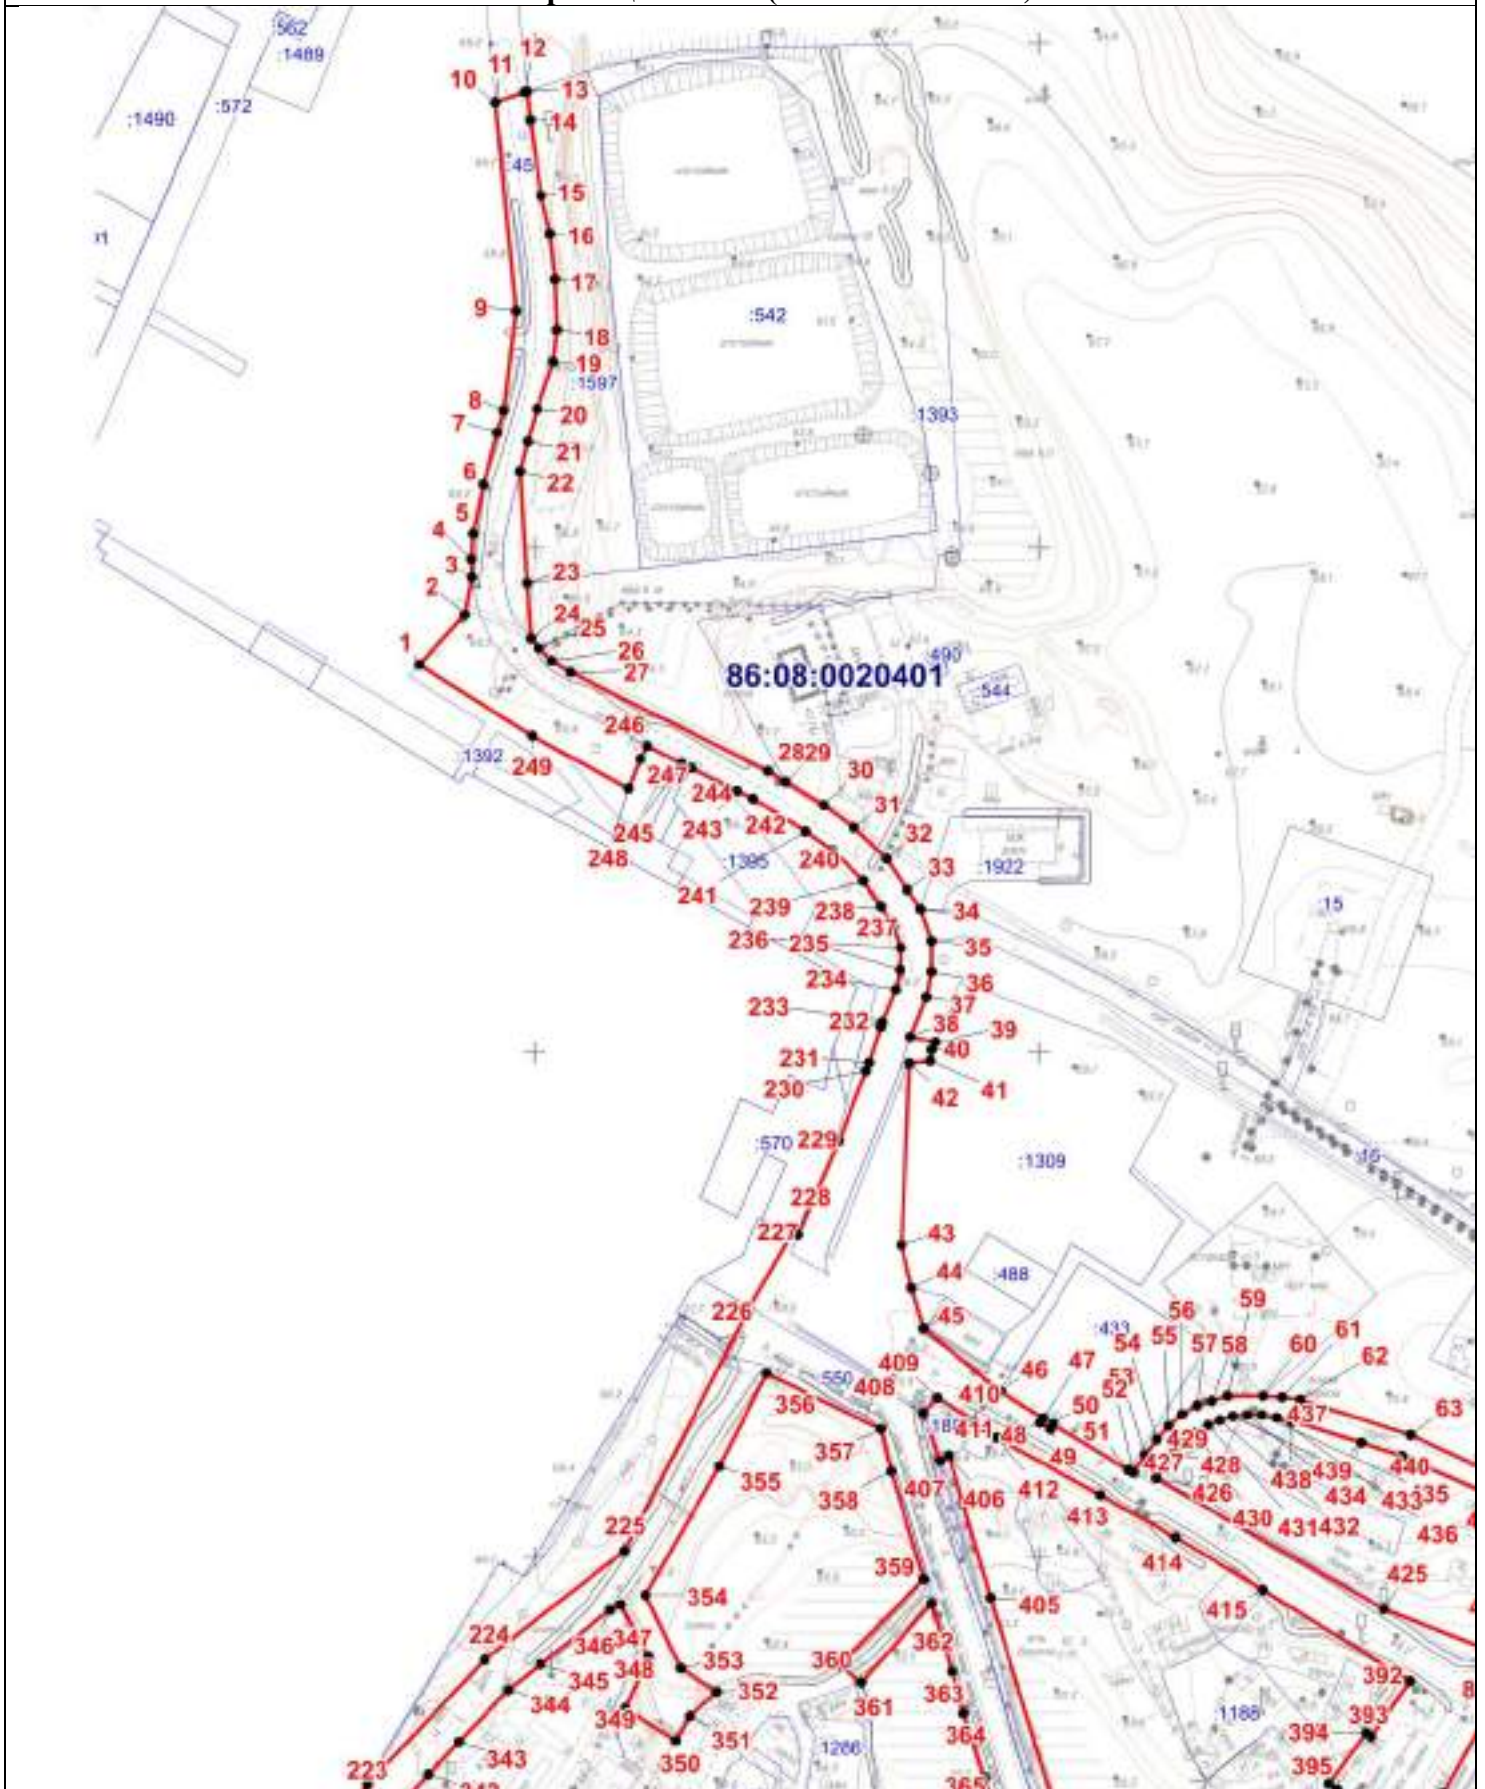

ОПИСАНИЕ МЕСТОПОЛОЖЕНИЯ ГРАНИЦЫ

Т. Зона транспортной инфраструктуры сельского поселения Сентябрьский Нефтеюганского района

(наименование объекта)

План границ объекта (Выносной лист 1)

Масштаб 1:3000