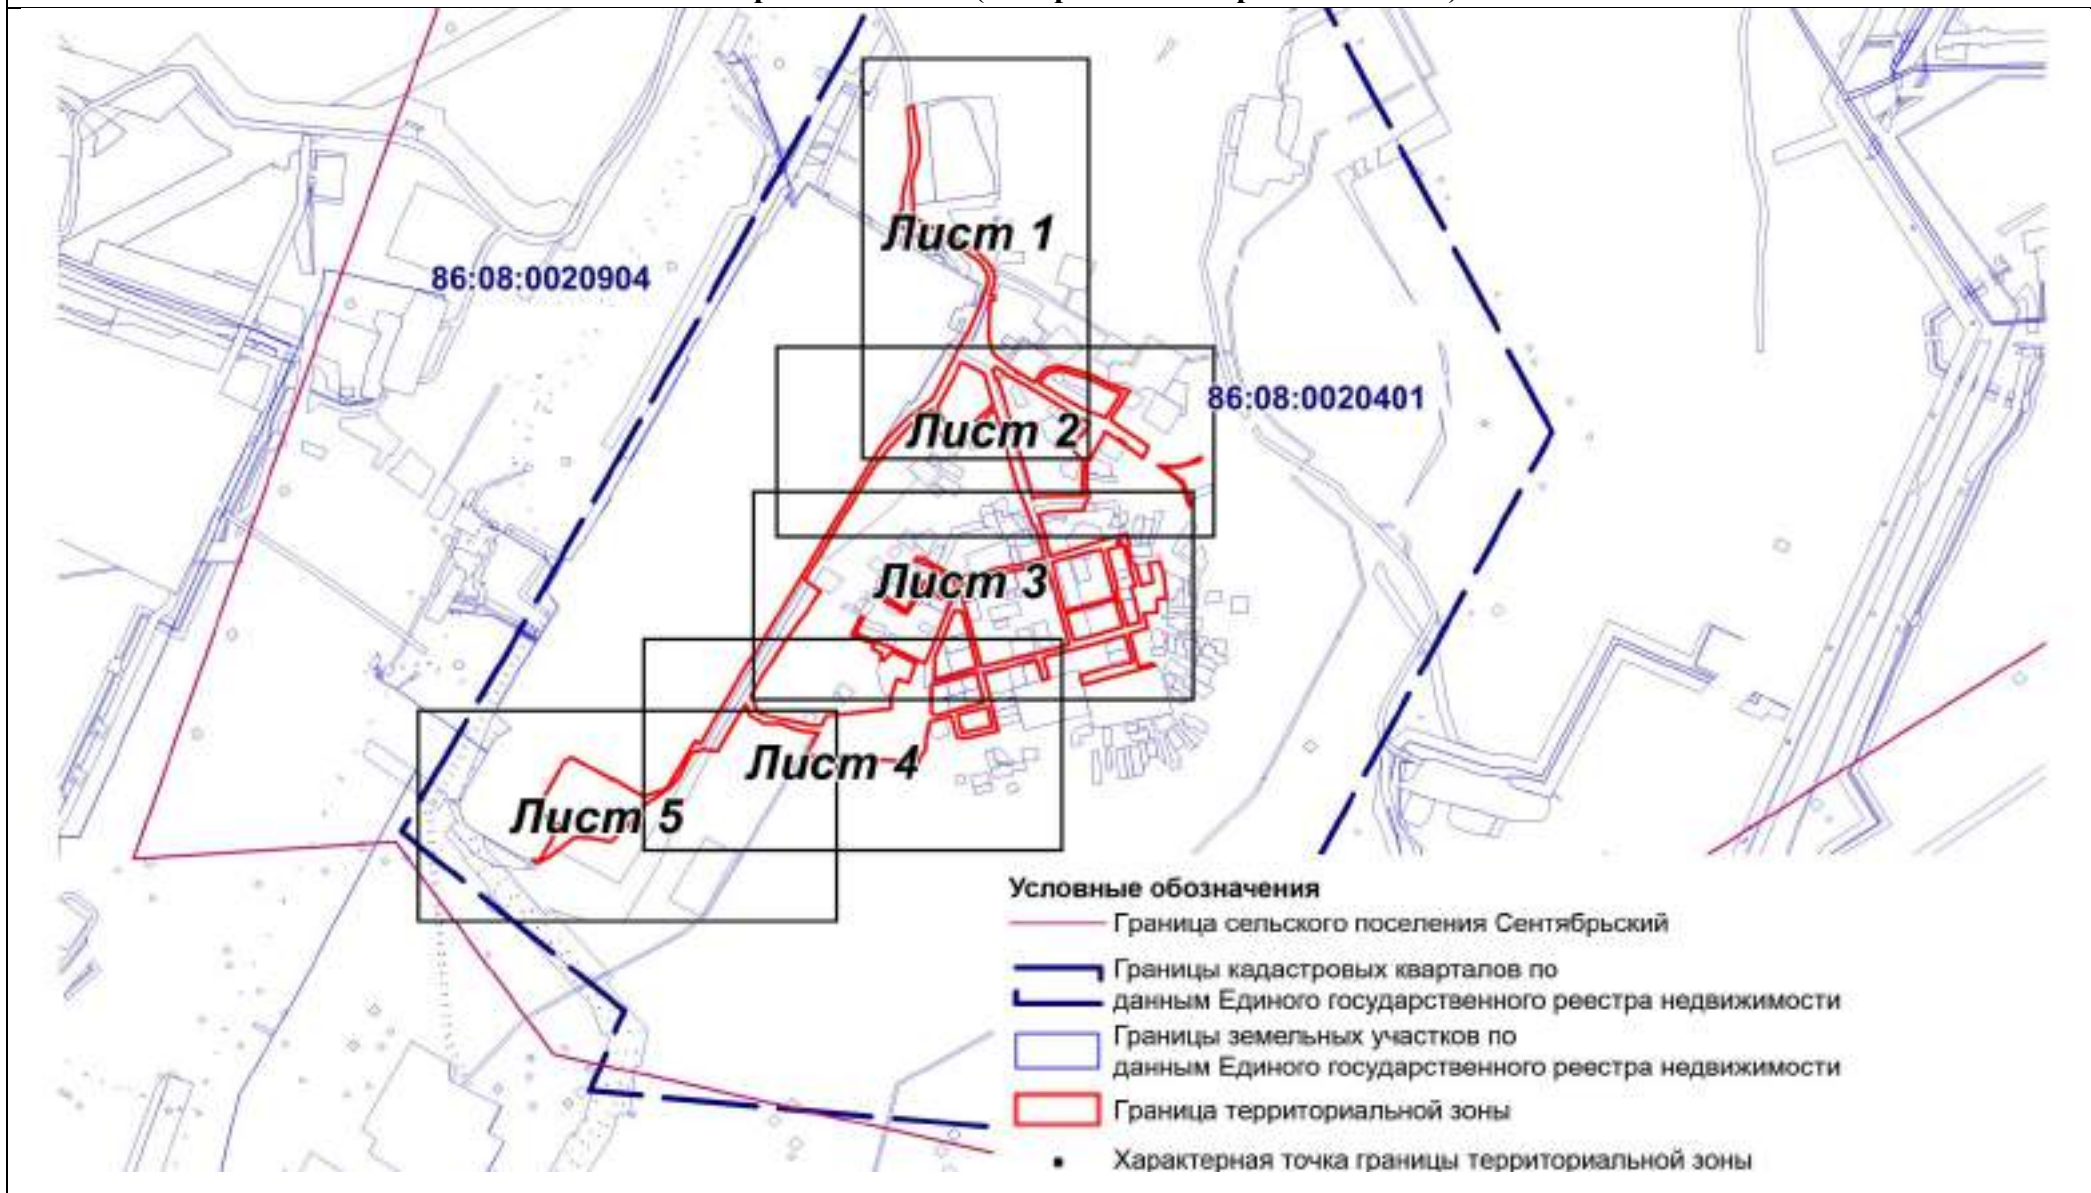

499	898070.89	3509144.80	аналитический метод	0.10	-
500	898067.46	3509132.52	аналитический метод	0.10	-
501	898065.57	3509120.15	аналитический метод	0.10	-
502	898065.23	3509107.76	аналитический метод	0.10	-
503	898066.48	3509095.44	аналитический метод	0.10	-
504	898067.58	3509090.67	аналитический метод	0.10	-
505	898067.39	3509090.64	аналитический метод	0.10	-
506	898036.48	3509132.37	аналитический метод	0.10	-
507	897989.95	3509147.47	аналитический метод	0.10	-
508	897988.59	3509143.42	аналитический метод	0.10	-
509	897999.41	3509139.66	аналитический метод	0.10	-
510	898034.32	3509128.59	аналитический метод	0.10	-
511	898069.16	3509082.95	аналитический метод	0.10	-
512	898066.19	3509115.42	аналитический метод	0.10	-
495	898073.05	3509139.99	аналитический метод	0.10	-

ОПИСАНИЕ МЕСТОПОЛОЖЕНИЯ ГРАНИЦЫ

Т. Зона транспортной инфраструктуры сельского поселения Сентябрьский Нефтеюганского района

(наименование объекта)

План границ объекта (Обзорная схема границ объекта)

Масштаб 1:150