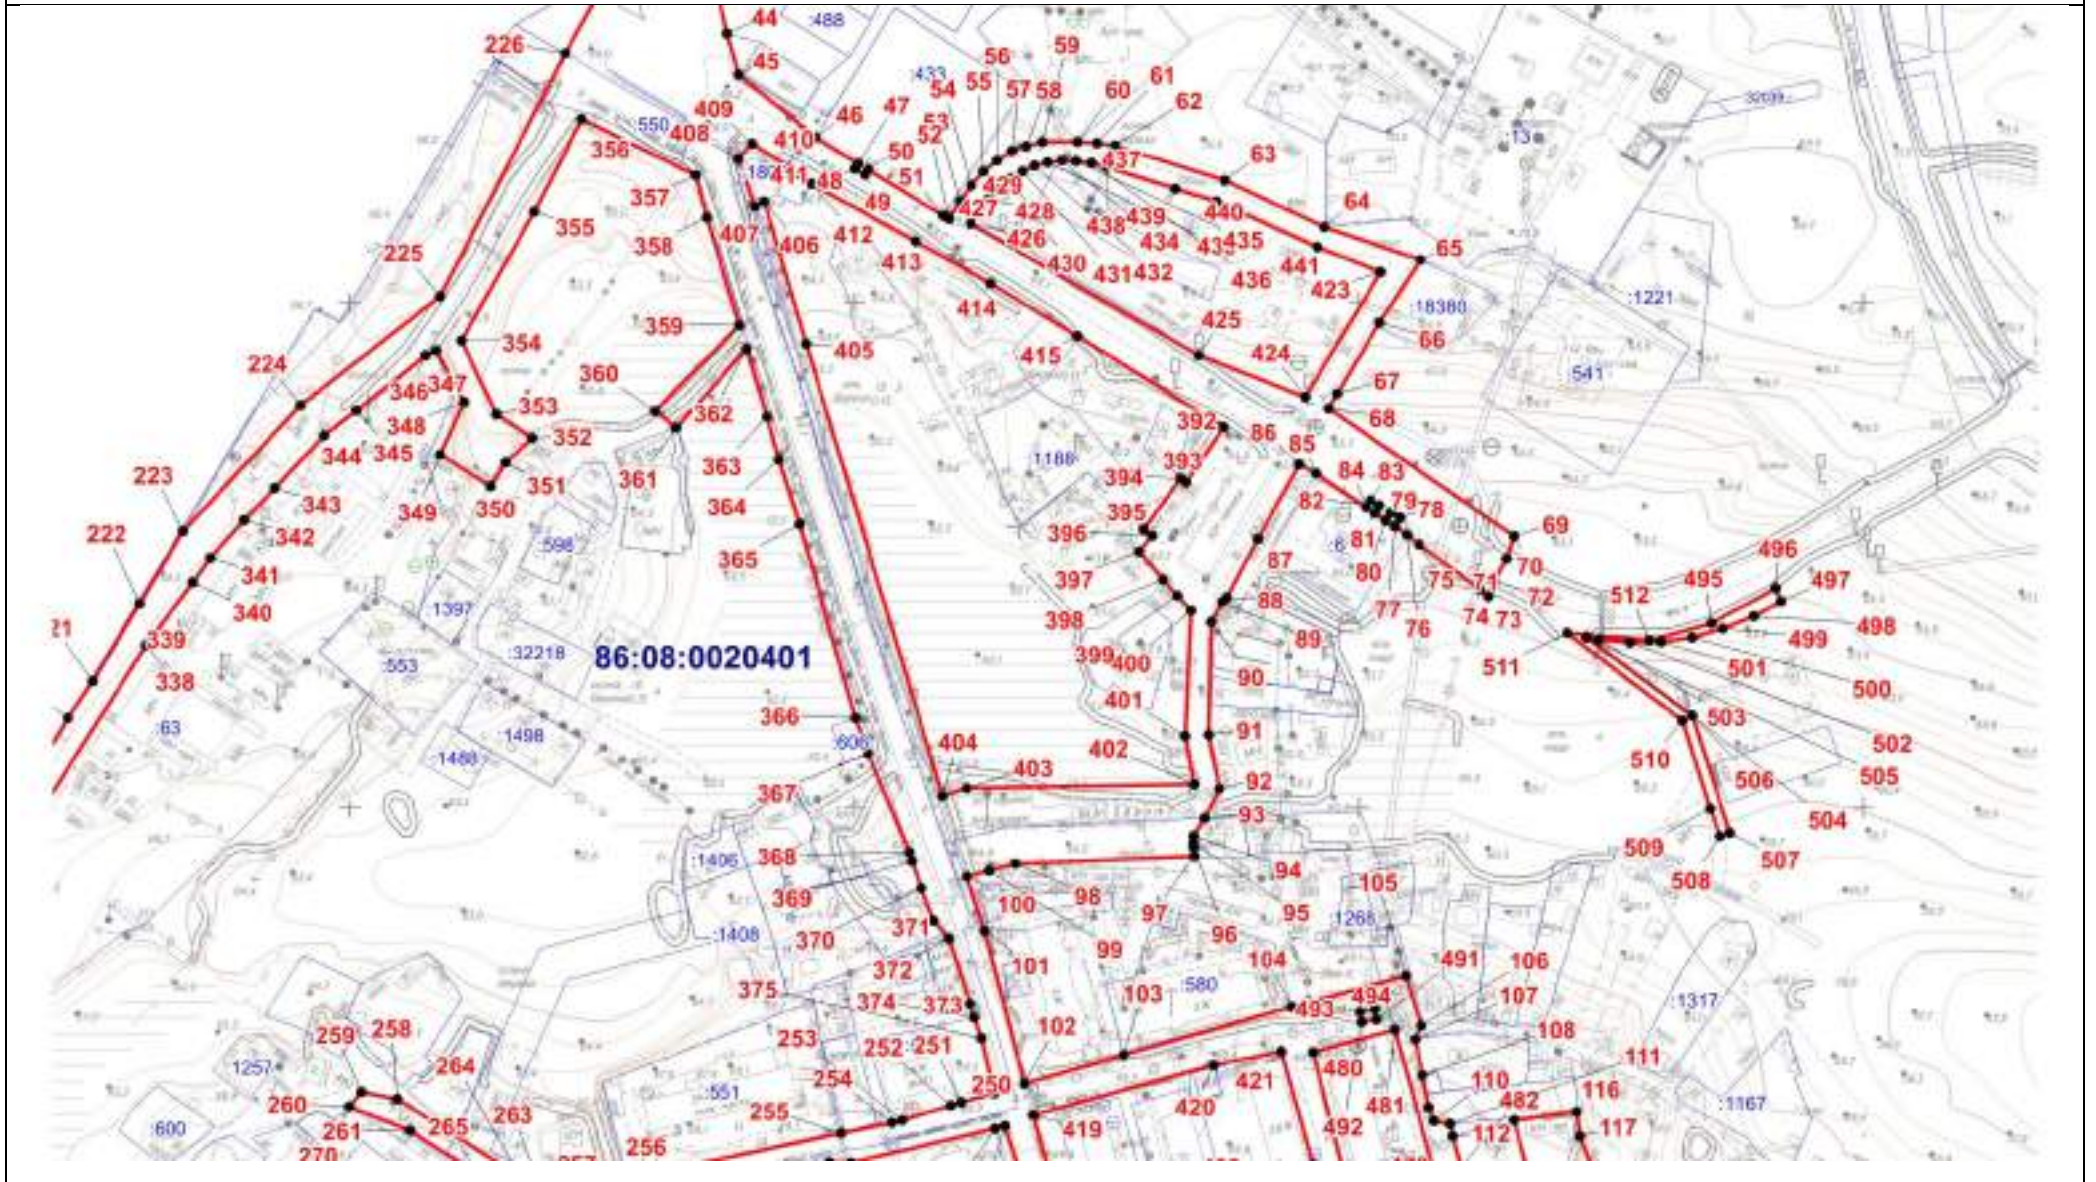

ОПИСАНИЕ МЕСТОПОЛОЖЕНИЯ ГРАНИЦЫ
Т. Зона транспортной инфраструктуры сельского поселения Сентябрьский Нефтеюганского района
(наименование объекта)

План границ объекта (Выносной лист 2)

Масштаб 1:3000