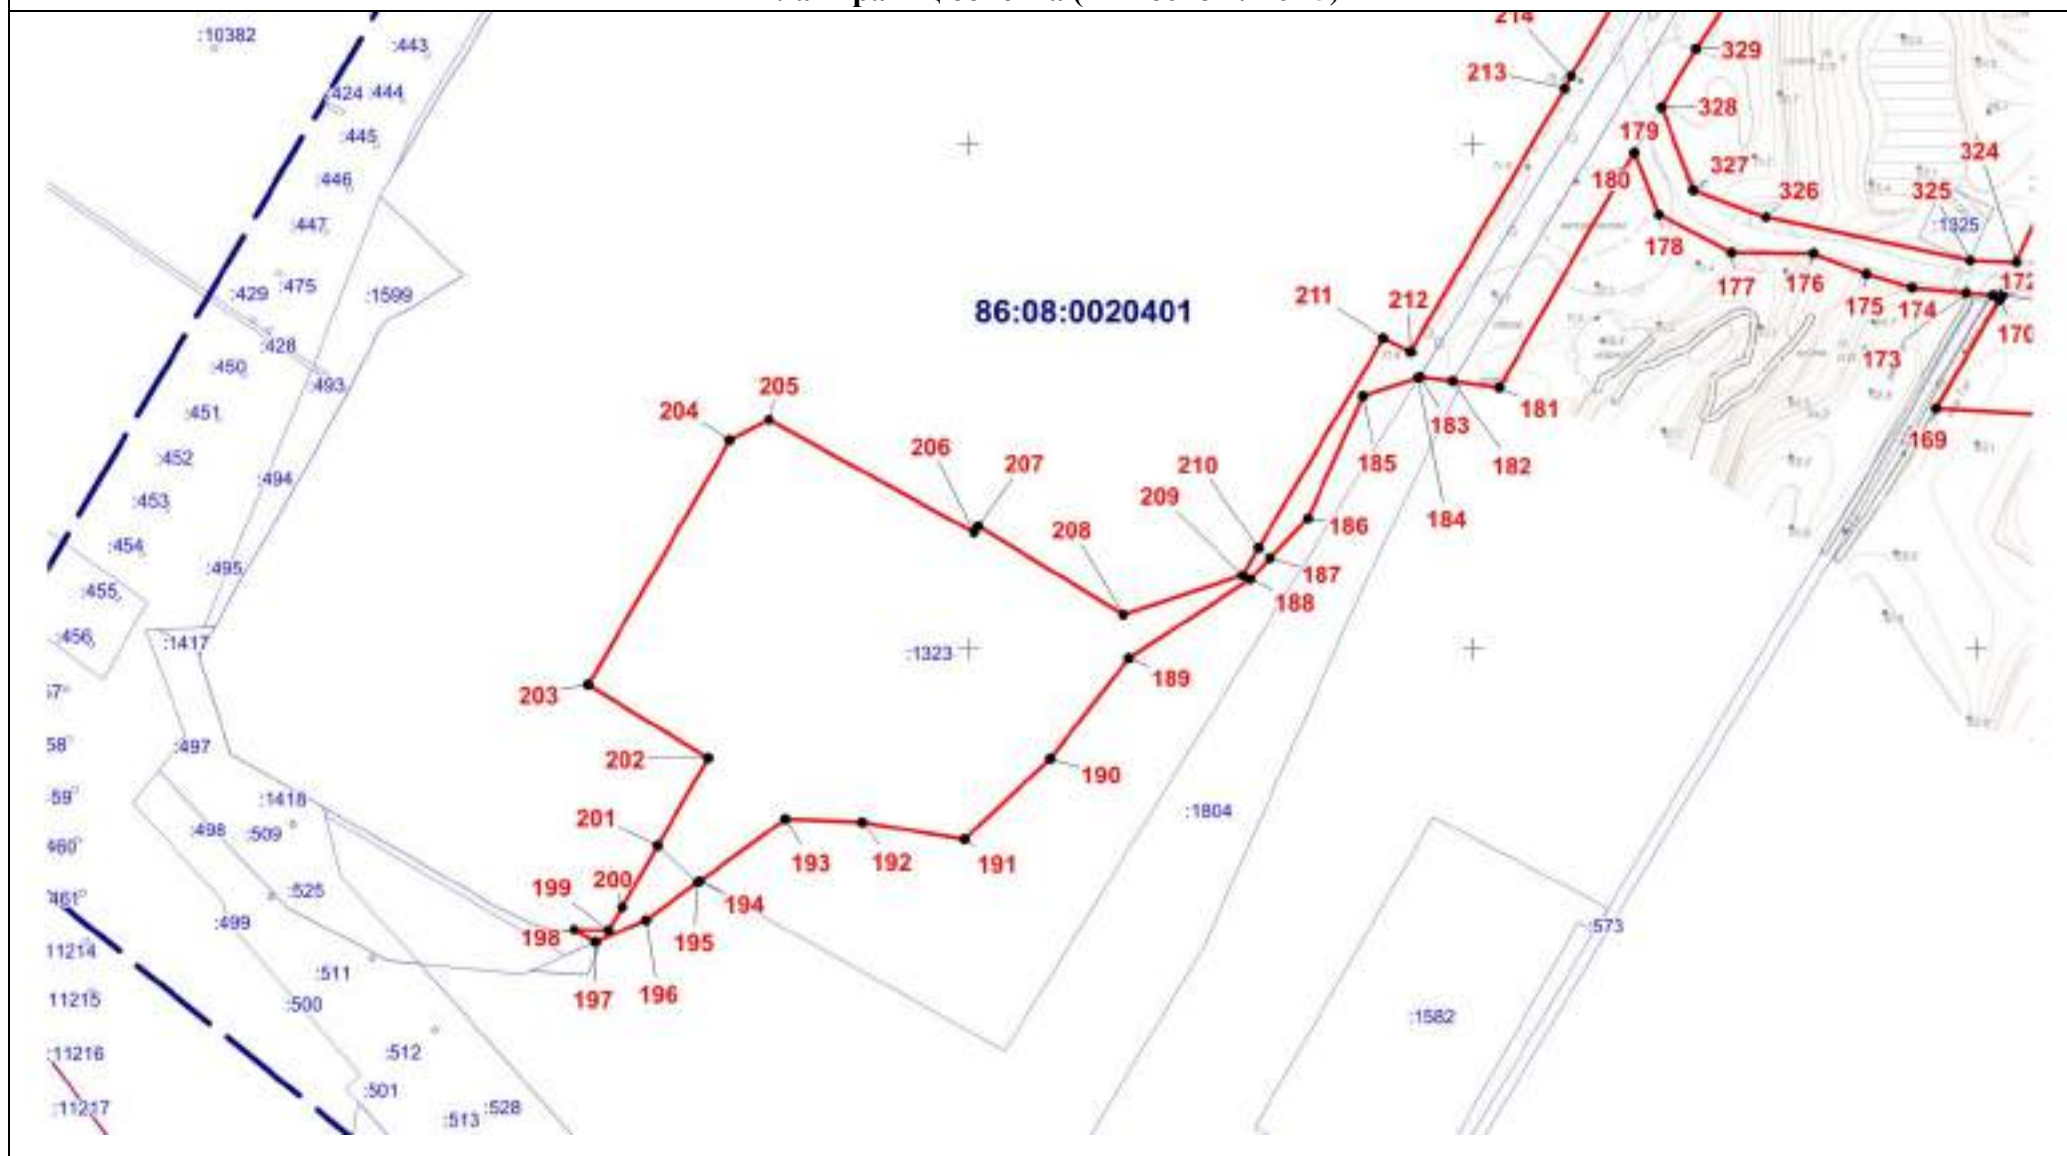

ОПИСАНИЕ МЕСТОПОЛОЖЕНИЯ ГРАНИЦЫ
Т. Зона транспортной инфраструктуры сельского поселения Сентябрьский Нефтеюганского района
(наименование объекта)

План границ объекта (Выносной лист 5)

Текстовое описание местоположения границ территориальной зоны
Т. Зона транспортной инфраструктуры

Прохождение границы		Описание прохождения границы
от точки	до точки	
1	2	3
1	2	-
2	3	-
3	4	-
4	5	По границе земельного участка 86:08:0020401:45
5	6	По границе земельного участка 86:08:0020401:45
6	7	По границе земельного участка 86:08:0020401:45
7	8	-
8	9	-
9	10	-
10	11	-
11	12	-
12	13	-
13	14	-
14	15	По границе земельного участка 86:08:0020401:45
15	16	По границе земельного участка 86:08:0020401:45
16	17	По границе земельного участка 86:08:0020401:45
17	18	По границе земельного участка 86:08:0020401:45
18	19	По границе земельного участка 86:08:0020401:45
19	20	По границе земельного участка 86:08:0020401:45
20	21	По границе земельного участка 86:08:0020401:45
21	22	По границе земельного участка 86:08:0020401:1597
22	23	По границе земельного участка 86:08:0020401:1597
23	24	По границе земельного участка 86:08:0020401:1393
24	25	По границе земельного участка 86:08:0020401:1393
25	26	По границе земельного участка 86:08:0020401:45
26	27	По границе земельного участка 86:08:0020401:45
27	28	По границе земельного участка 86:08:0020401:45
28	29	По границе земельного участка 86:08:0020401:1393