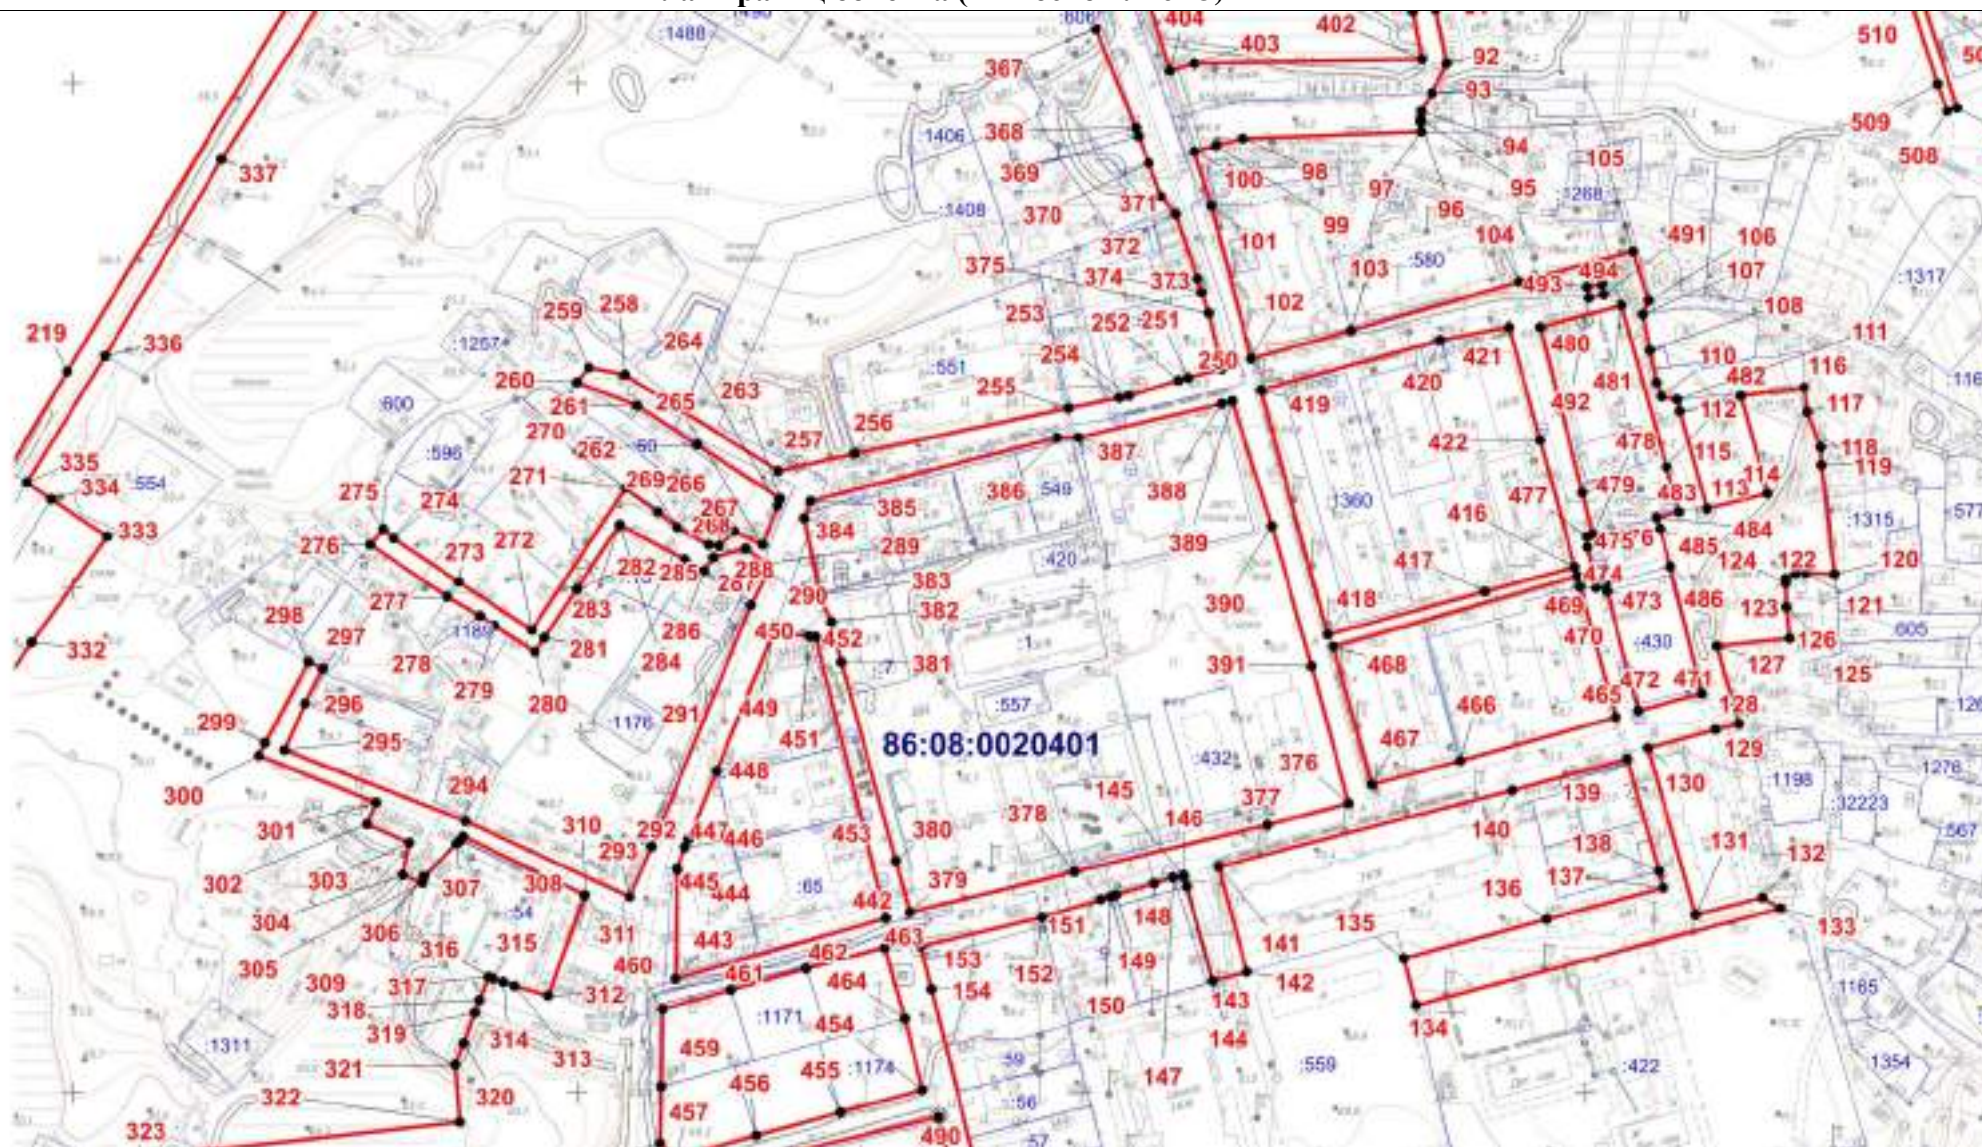

ОПИСАНИЕ МЕСТОПОЛОЖЕНИЯ ГРАНИЦЫ
Т. Зона транспортной инфраструктуры сельского поселения Сентябрьский Нефтеюганского района
(наименование объекта)

План границ объекта (Выносной лист 3)

Масштаб 1:3000