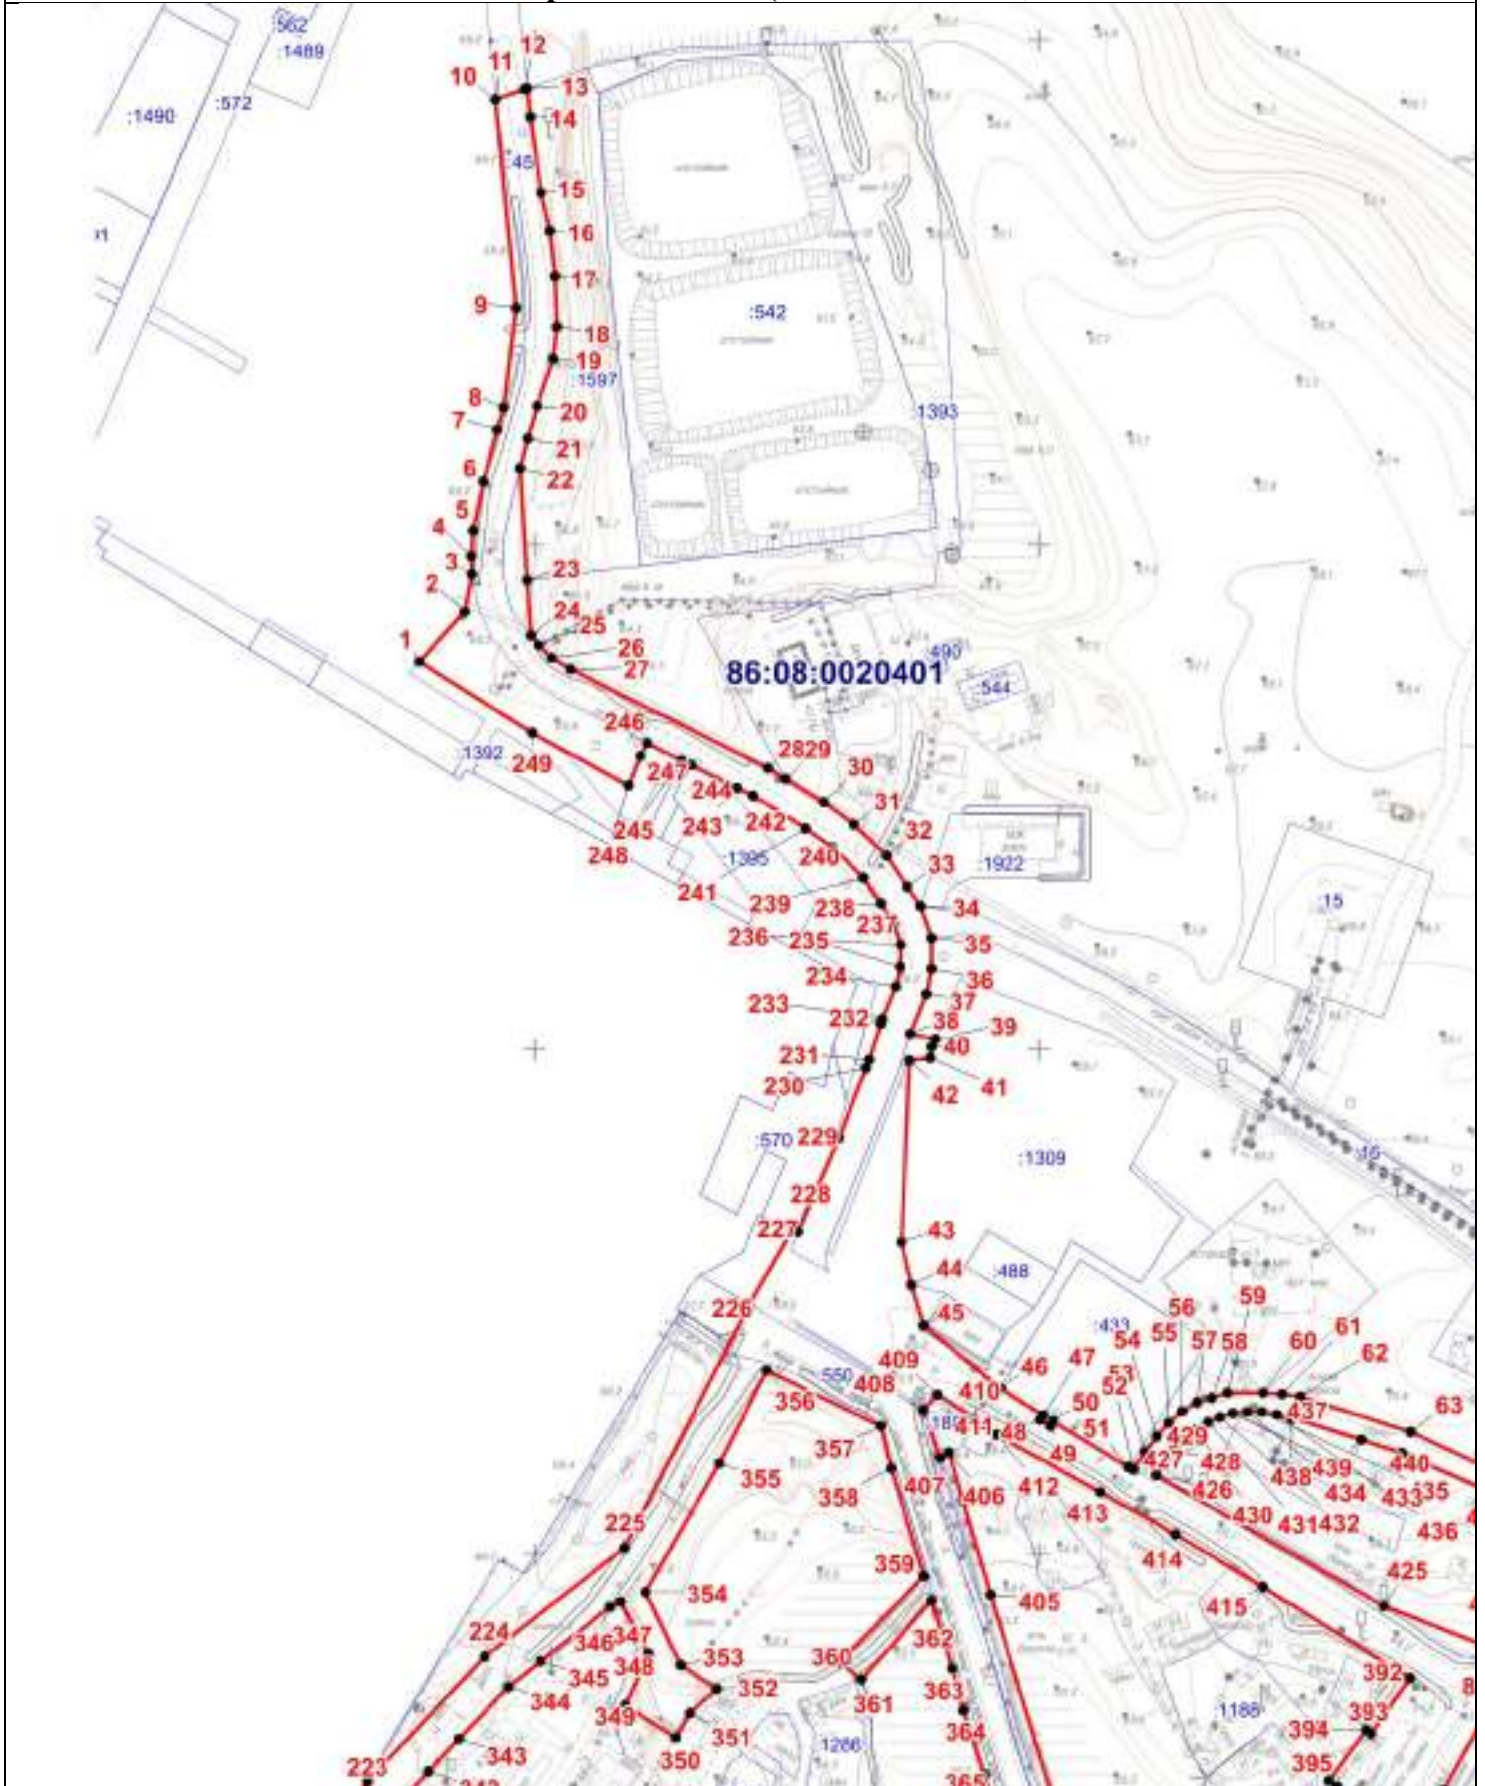

ОПИСАНИЕ МЕСТОПОЛОЖЕНИЯ ГРАНИЦЫ

Т. Зона транспортной инфраструктуры сельского поселения Сентябрьский Нефтеюганского района

(наименование объекта)

План границ объекта (Выносной лист 1)

Масштаб 1:3000