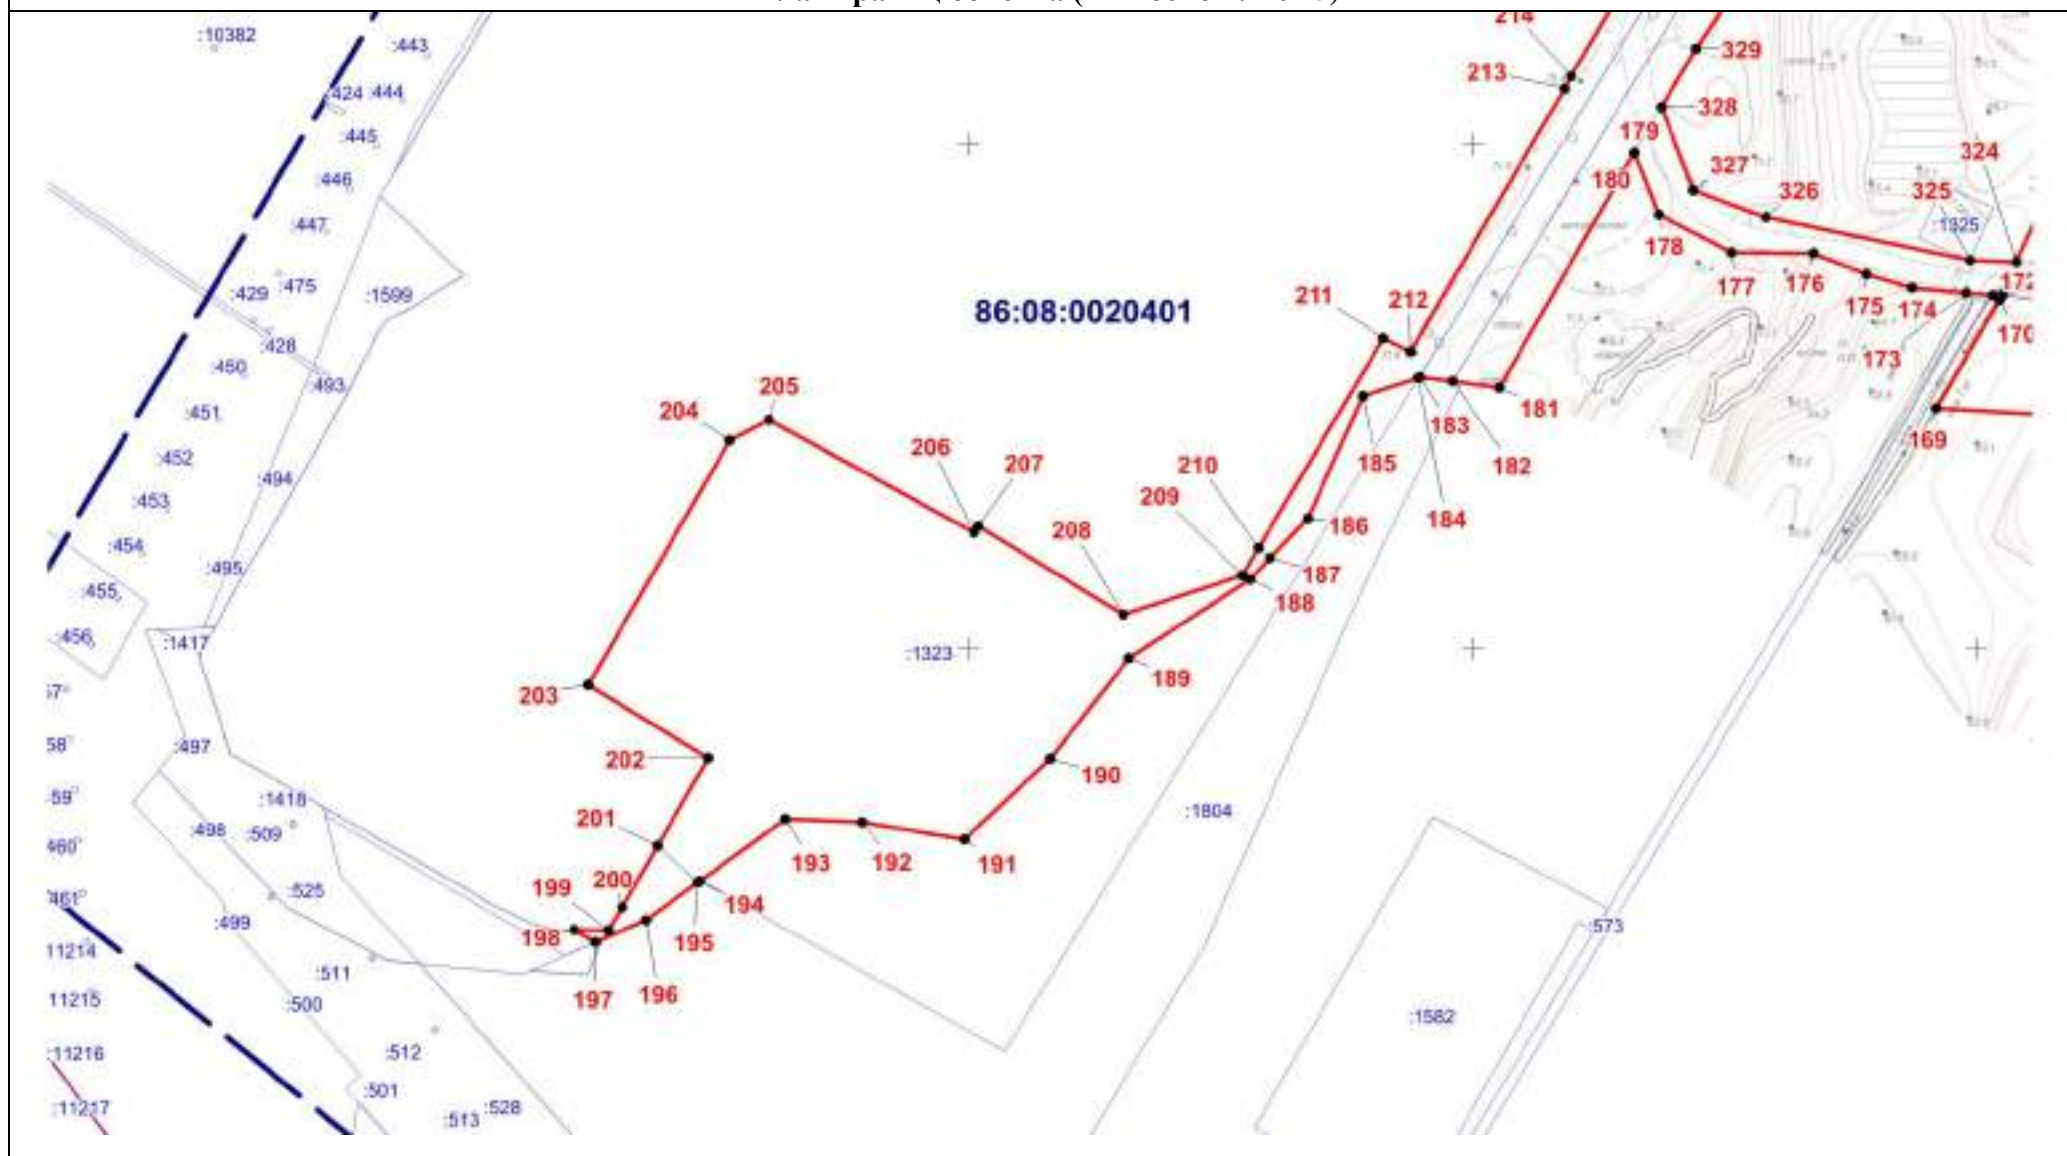

ОПИСАНИЕ МЕСТОПОЛОЖЕНИЯ ГРАНИЦЫ
Т. Зона транспортной инфраструктуры сельского поселения Сентябрьский Нефтеюганского района
(наименование объекта)

План границ объекта (Выносной лист 5)

Масштаб 1:3000

Текстовое описание местоположения границ территориальной зоны
Т. Зона транспортной инфраструктуры

Прохождение границы		Описание прохождения границы
от точки	до точки	
1	2	3
1	2	-
2	3	-
3	4	-
4	5	По границе земельного участка 86:08:0020401:45
5	6	По границе земельного участка 86:08:0020401:45
6	7	По границе земельного участка 86:08:0020401:45
7	8	-
8	9	-
9	10	-
10	11	-
11	12	-
12	13	-
13	14	-
14	15	По границе земельного участка 86:08:0020401:45
15	16	По границе земельного участка 86:08:0020401:45
16	17	По границе земельного участка 86:08:0020401:45
17	18	По границе земельного участка 86:08:0020401:45
18	19	По границе земельного участка 86:08:0020401:45
19	20	По границе земельного участка 86:08:0020401:45
20	21	По границе земельного участка 86:08:0020401:45
21	22	По границе земельного участка 86:08:0020401:1597
22	23	По границе земельного участка 86:08:0020401:1597
23	24	По границе земельного участка 86:08:0020401:1393
24	25	По границе земельного участка 86:08:0020401:1393
25	26	По границе земельного участка 86:08:0020401:45
26	27	По границе земельного участка 86:08:0020401:45
27	28	По границе земельного участка 86:08:0020401:45
28	29	По границе земельного участка 86:08:0020401:1393