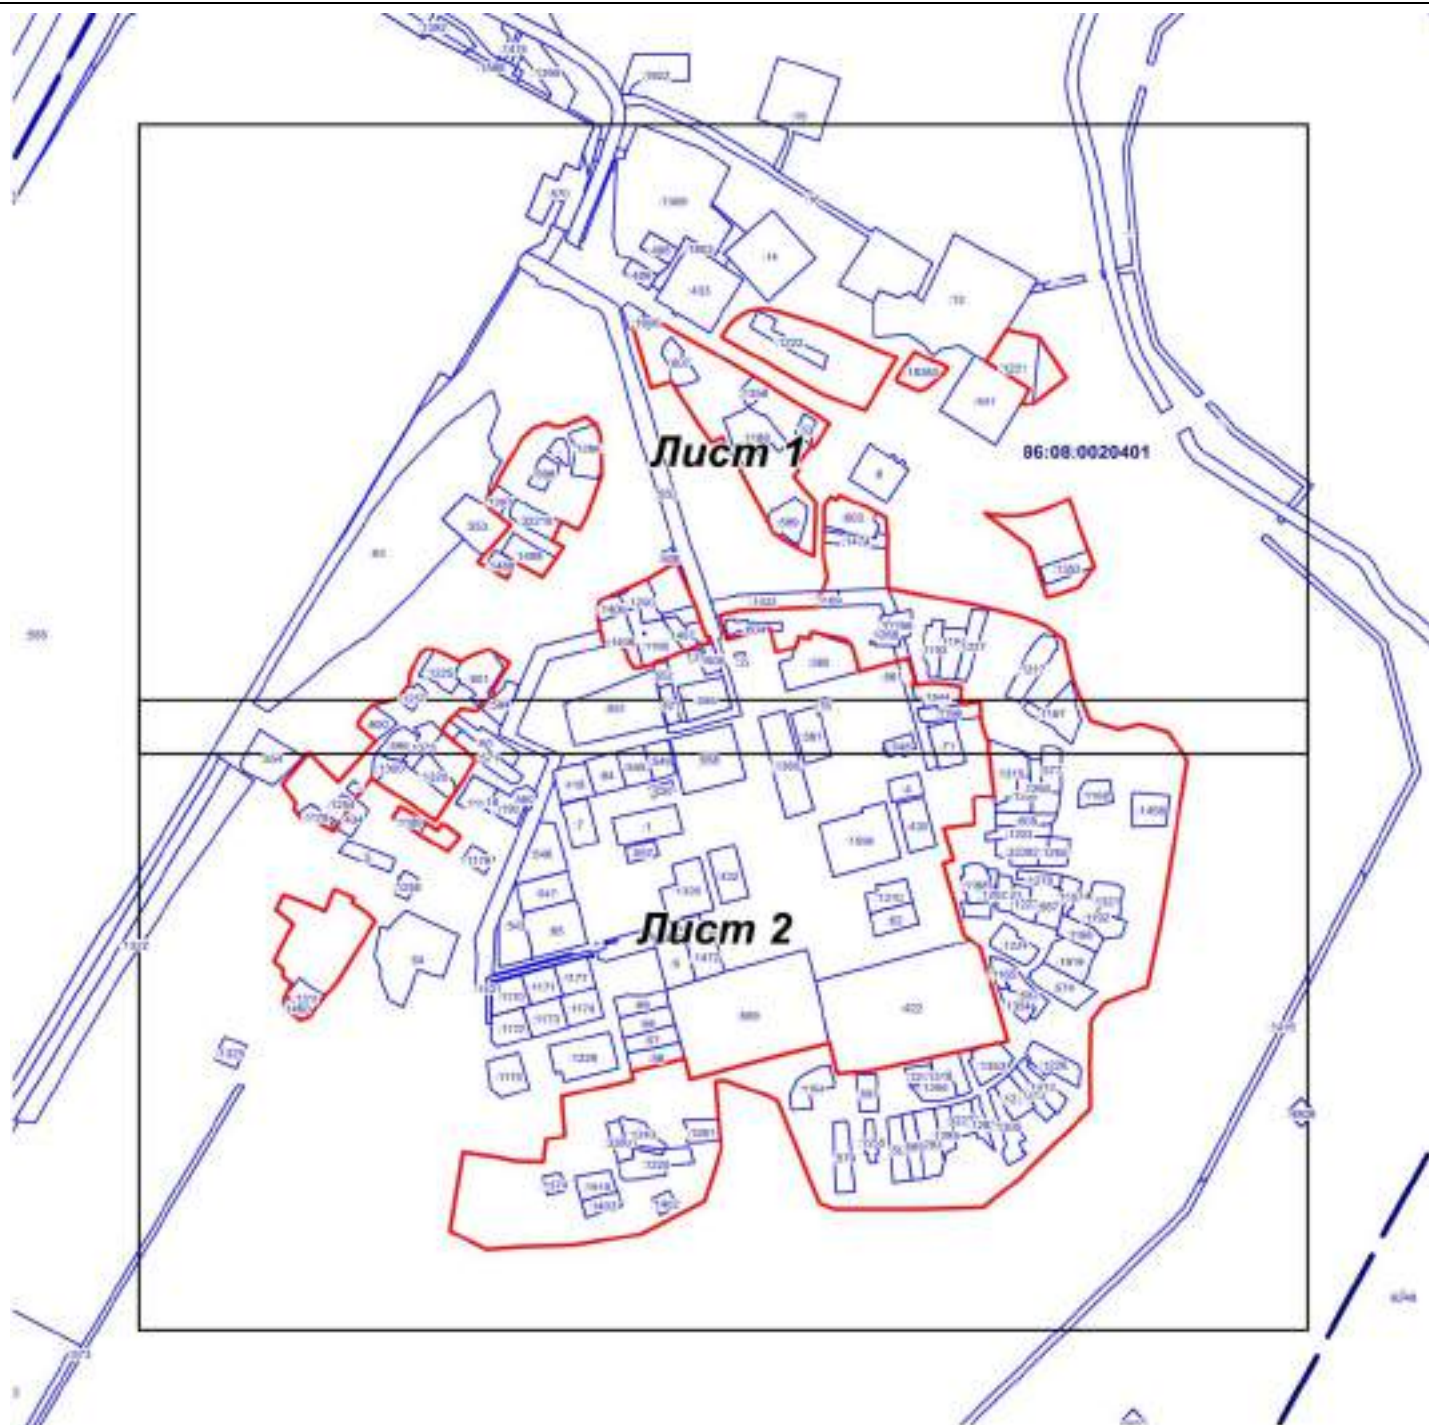

ОПИСАНИЕ МЕСТОПОЛОЖЕНИЯ ГРАНИЦЫ

**СХ-1. Зона, предназначенная для ведения огородничества сельского поселения Сентябрьский
Нефтеюганского района**
(наименование объекта)

План границ объекта (Обзорная схема границ объекта)

Условные обозначения

- Граница сельского поселения Сентябрьский
- Границы кадастровых кварталов по данным Единого государственного реестра недвижимости
- Границы земельных участков по данным Единого государственного реестра недвижимости
- Границы территориальной зоны
- Характерная точка границы территориальной зоны

Масштаб 1:7000