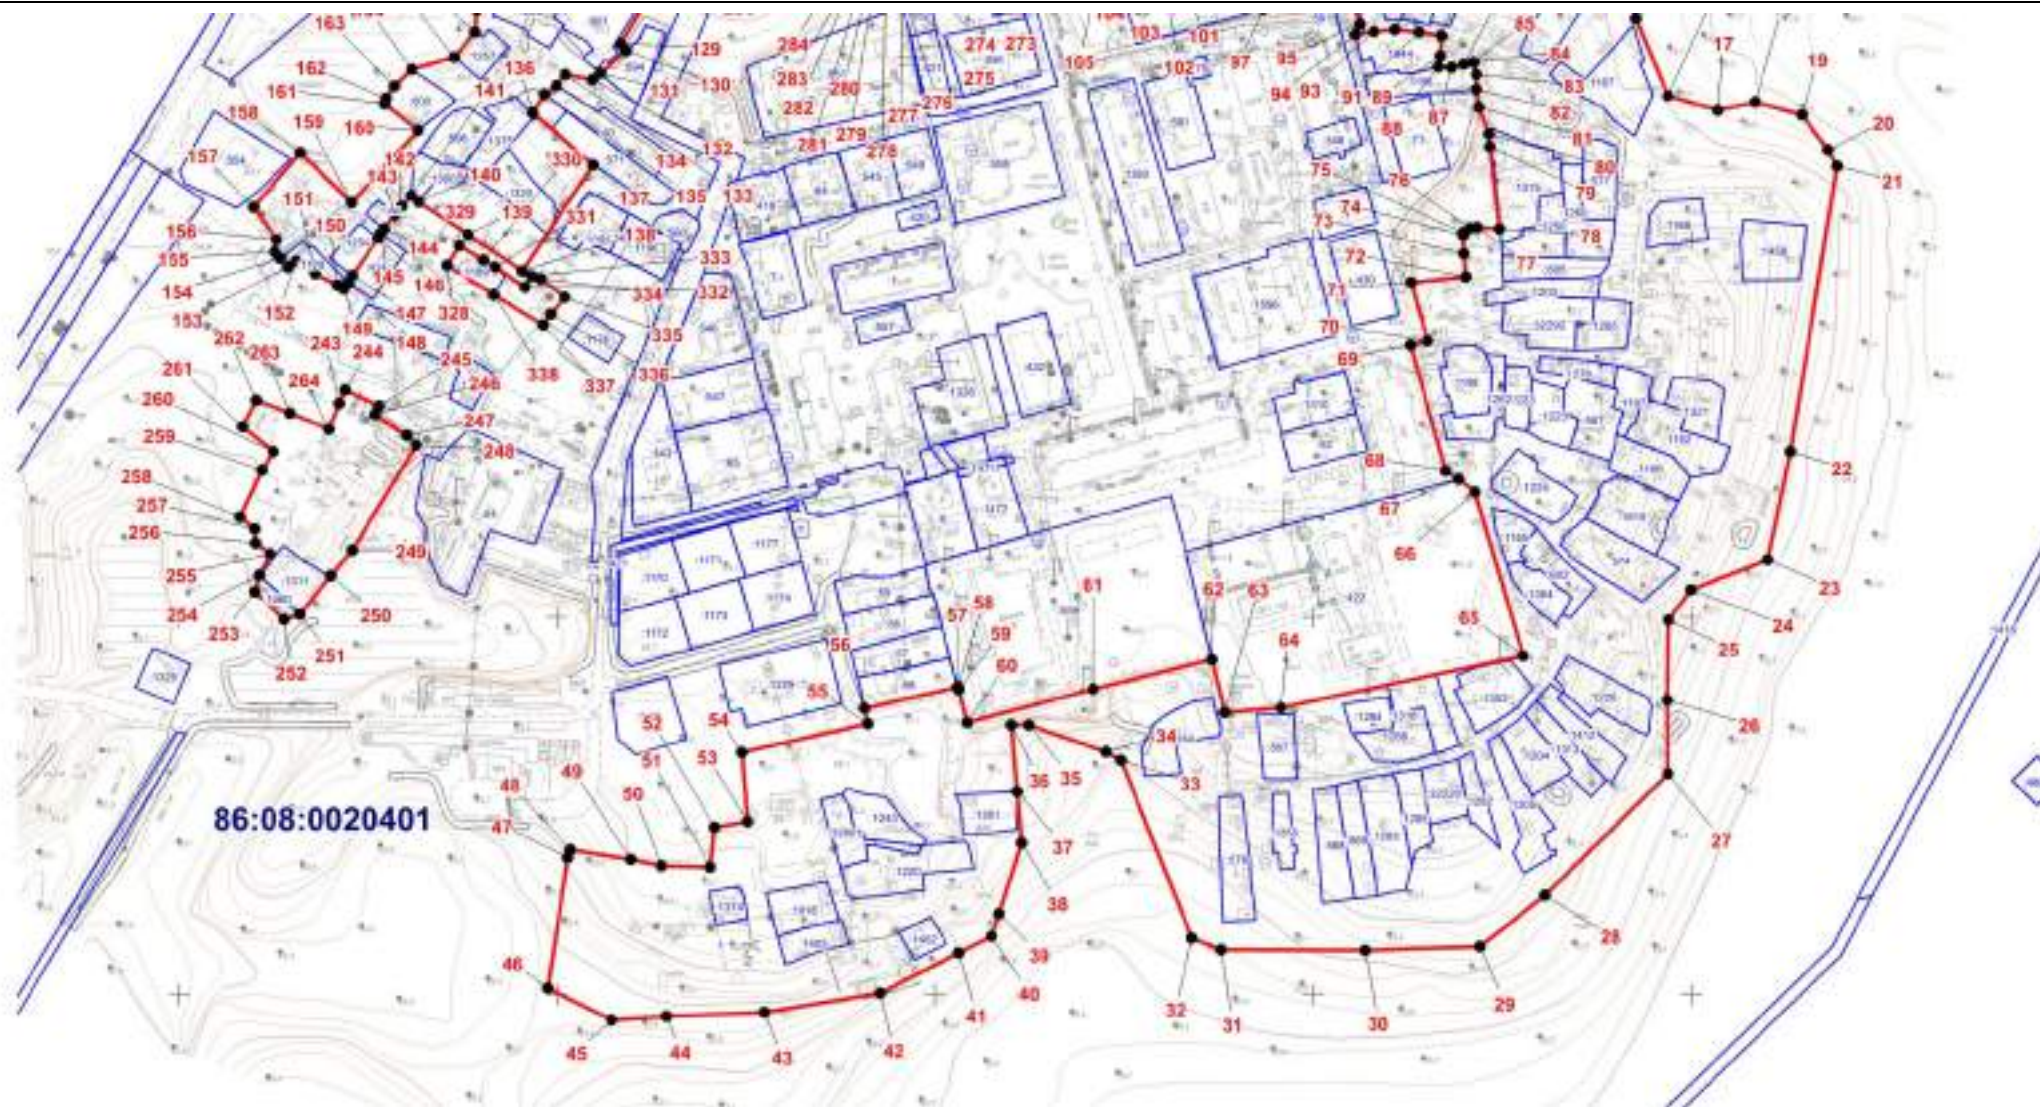

# ОПИСАНИЕ МЕСТОПОЛОЖЕНИЯ ГРАНИЦЫ

СХ-1. Зона, предназначенная для ведения огородничества сельского поселения Сентябрьский Нефтеюганского района  
(наименование объекта)

План границ объекта (Выносной лист 1)

## ОПИСАНИЕ МЕСТОПОЛОЖЕНИЯ ГРАНИЦЫ

СХ-1. Зона, предназначенная для ведения огородничества сельского поселения Сентябрьский Нефтеюганского района  
(наименование объекта)

План границ объекта (Выносной лист 2)